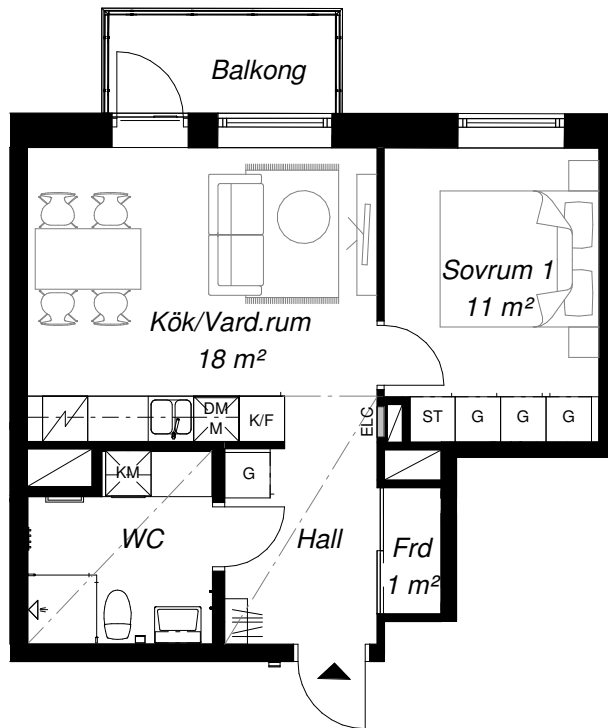

## ÖVERSIKT PLAN 2-8

Plan 8	LGH B-1703
Plan 7	LGH B-1603
Plan 6	LGH B-1503
Plan 5	LGH B-1403
Plan 4	LGH B-1303
Plan 3	LGH B-1203
Plan 2	LGH B-1103

- ▶ ENTRÉ
- ### KAPPHYLLA
- HANDDUKSTORK
- G GARDEROB
- ST STÅD
- H HÖGSKÅP
- SKG SKJUTDÖRRSGARDEROB
- M MIKRO
- K/F KYL/FRYS
- DM DISKMASKIN
- ☒ INDUKTIONSHÄLL
- KM KOMBIMASKIN
- ELC EL-/MEDIACENTRAL
- L\* Ljust golv
- Rumshöjd = 2690
- Undertak, rumshöjd = 2400

Fransk balkong plan 2

Plan 8 LGH B-1704  
 Plan 7 LGH B-1604  
 Plan 6 LGH B-1504  
 Plan 5 LGH B-1404  
 Plan 4 LGH B-1304  
 Plan 3 LGH B-1204  
 Plan 2 LGH B-1104

- ▶ ENTRÉ
- ### KAPPHYLLA
- HANDDUKSTORK
- G GARDEROB
- ST STÅD
- H HÖGSKÅP
- SKG SKJUTDÖRRSGARDEROB
- M MIKRO
- K/F KYL/FRYS
- DM DISKMASKIN
- ☒ INDUKTIONSHÄLL
- KM KOMBIMASKIN
- ELC EL-/MEDIACENTRAL
- L\* Ljust golv
- Rumshöjd = 2690
- Undertak, rumshöjd = 2400

Fransk balkong plan 2

Plan 8	LGH B-1706	L*
Plan 7	LGH B-1606	L*
Plan 6	LGH B-1506	L*
Plan 5	LGH B-1406	L*
Plan 4	LGH B-1306	L*
Plan 3	LGH B-1206	L*
Plan 2	LGH B-1106	L*

- ▶ ENTRÉ
- ### KAPPHYLLA
- HANDDUKSTORK
- G GARDEROB
- ST STÅD
- H HÖGSKÅP
- SKG SKJUTDÖRRSGARDEROB
- M MIKRO
- K/F KYL/FRYS
- DM DISKMASKIN
- ☒ INDUKTIONSHÄLL
- KM KOMBIMASKIN
- ELC EL-/MEDIACENTRAL
- L\* Ljust golv
- Rumshöjd = 2690
- Undertak, rumshöjd = 2400

Plan 8 LGH B-1708  
 Plan 7 LGH B-1608  
 Plan 6 LGH B-1508  
 Plan 5 LGH B-1408  
 Plan 4 LGH B-1308  
 Plan 3 LGH B-1208  
 Plan 2 LGH B-1108

- ▶ ENTRÉ
- ### KAPPHYLLA
- ┌┐ HANDDUKSTORK
- G GARDEROB
- ST STÅD
- H HÖGSKÅP
- SKG SKJUTDÖRRSGARDEROB
- M MIKRO
- K/F KYL/FRYS
- DM DISKMASKIN
- ☒ INDUKTIONSHÄLL
- KM KOMBIMASKIN
- ELC EL-/MEDIACENTRAL
- L\* Ljust golv
- Rumshöjd = 2690
- Undertak, rumshöjd = 2400