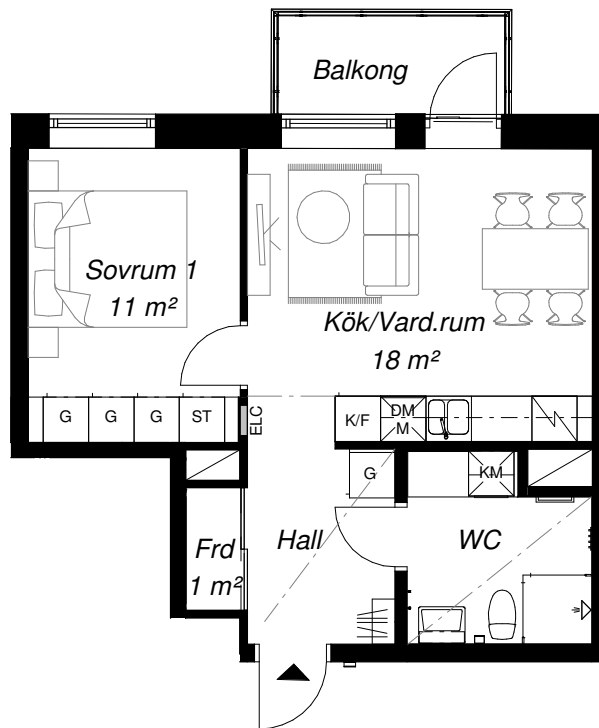

## ÖVERSIKT PLAN 2-8

Plan 8	LGH B-1703
Plan 7	LGH B-1603
Plan 6	LGH B-1503
Plan 5	LGH B-1403
Plan 4	LGH B-1303
Plan 3	LGH B-1203
Plan 2	LGH B-1103

- ▶ ENTRÉ
- ### KAPPHYLLA
- HANDDUKSTORK
- G GARDEROB
- ST STÅD
- H HÖGSKÅP
- SKG SKJUTDÖRRSGARDEROB
- M MIKRO
- K/F KYL/FRYS
- DM DISKMASKIN
- ☒ INDUKTIONSHÄLL
- KM KOMBIMASKIN
- ELC EL-/MEDIACENTRAL
- L\* Ljust golv
- Rumshöjd = 2690
- Undertak, rumshöjd = 2400

Fransk balkong plan 2

Plan 8	LGH B-1705	
Plan 7	LGH B-1605	
Plan 6	LGH B-1505	L*
Plan 5	LGH B-1405	L*
Plan 4	LGH B-1305	L*
Plan 3	LGH B-1205	L*
Plan 2	LGH B-1105	L*

- ▶ ENTRÉ
- ≡≡≡ KAPPHYLLA
- HANDDUKSTORK
- G GARDEROB
- ST STÅD
- H HÖGSKÅP
- SKG SKJUTDÖRRSGARDEROB
- M MIKRO
- K/F KYL/FRYS
- DM DISKMASKIN
- ☒ INDUKTIONSHÄLL
- KM KOMBIMASKIN
- ELC EL-/MEDIACENTRAL
- L\* Ljust golv
- Rumshöjd = 2690
- - - Undertak, rumshöjd = 2400

Plan 8	LGH B-1702
Plan 7	LGH B-1602
Plan 6	LGH B-1502
Plan 5	LGH B-1402
Plan 4	LGH B-1302
Plan 3	LGH B-1202
Plan 2	LGH B-1102

- ▶ ENTRÉ
- ### KAPPHYLLA
- HANDDUKSTORK
- G GARDEROB
- ST STÅD
- H HÖGSKÅP
- SKG SKJUTDÖRRSGARDEROB
- M MIKRO
- K/F KYL/FRYS
- DM DISKMASKIN
- ☒ INDUKTIONSHÄLL
- KM KOMBIMASKIN
- ELC EL-/MEDIACENTRAL
- L\* Ljust golv
- Rumshöjd = 2690
- Undertak, rumshöjd = 2400

Plan 8 LGH B-1701  
 Plan 7 LGH B-1601  
 Plan 6 LGH B-1501  
 Plan 5 LGH B-1401  
 Plan 4 LGH B-1301  
 Plan 3 LGH B-1201  
 Plan 2 LGH B-1101

- ▶ ENTRÉ
- ### KAPPHYLLA
- HANDDUKSTORK
- G GARDEROB
- ST STÄD
- H HÖGSKÅP
- SKG SKJUTDÖRRSGARDEROB
- M MIKRO
- K/F KYL/FRYS
- DM DISKMASKIN
- ☒ INDUKTIONSHÄLL
- KM KOMBIMASKIN
- ELC EL-/MEDIACENTRAL
- L\* Ljust golv
- Rumshöjd = 2690
- Undertak, rumshöjd = 2400