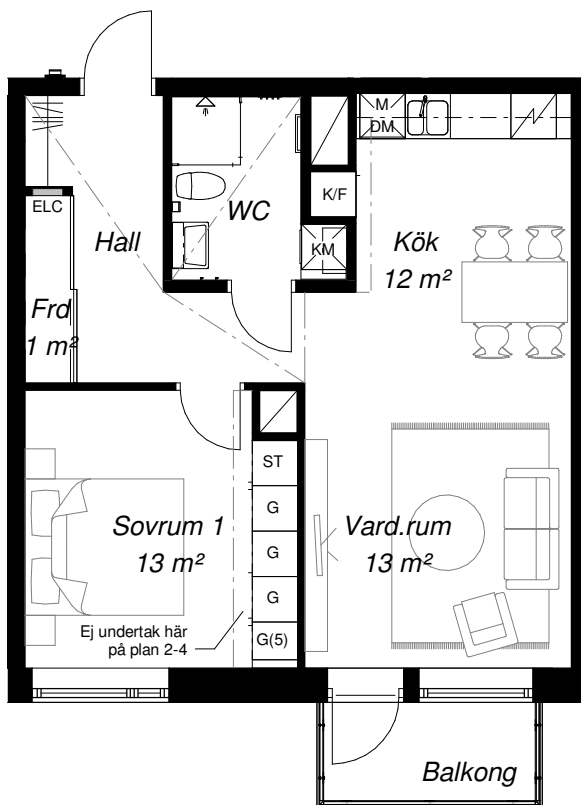

## ÖVERSIKT PLAN 2-8

Plan 8	LGH B-1703
Plan 7	LGH B-1603
Plan 6	LGH B-1503
Plan 5	LGH B-1403
Plan 4	LGH B-1303
Plan 3	LGH B-1203
Plan 2	LGH B-1103

- ▶ ENTRÉ
- ### KAPPHYLLA
- HANDDUKSTORK
- G GARDEROB
- ST STÅD
- H HÖGSKÅP
- SKG SKJUTDÖRRSGARDEROB
- M MIKRO
- K/F KYL/FRYS
- DM DISKMASKIN
- ☒ INDUKTIONSHÄLL
- KM KOMBIMASKIN
- ELC EL-/MEDIACENTRAL
- L\* Ljust golv
- Rumshöjd = 2690
- Undertak, rumshöjd = 2400

Fransk balkong plan 2

Plan 8	LGH B-1705	
Plan 7	LGH B-1605	
Plan 6	LGH B-1505	L*
Plan 5	LGH B-1405	L*
Plan 4	LGH B-1305	L*
Plan 3	LGH B-1205	L*
Plan 2	LGH B-1105	L*

- ▶ ENTRÉ
- ≡≡≡ KAPPHYLLA
- HANDDUKSTORK
- G GARDEROB
- ST STÅD
- H HÖGSKÅP
- SKG SKJUTDÖRRSGARDEROB
- M MIKRO
- K/F KYL/FRYS
- DM DISKMASKIN
- ☒ INDUKTIONSHÄLL
- KM KOMBIMASKIN
- ELC EL-/MEDIACENTRAL
- L\* Ljust golv
- Rumshöjd = 2690
- - - Undertak, rumshöjd = 2400

Plan 8	LGH B-1702
Plan 7	LGH B-1602
Plan 6	LGH B-1502
Plan 5	LGH B-1402
Plan 4	LGH B-1302
Plan 3	LGH B-1202
Plan 2	LGH B-1102

- ▶ ENTRÉ
- ### KAPPHYLLA
- HANDDUKSTORK
- G GARDEROB
- ST STÅD
- H HÖGSKÅP
- SKG SKJUTDÖRRSGARDEROB
- M MIKRO
- K/F KYL/FRYS
- DM DISKMASKIN
- ☒ INDUKTIONSHÄLL
- KM KOMBIMASKIN
- ELC EL-/MEDIACENTRAL
- L\* Ljust golv
- Rumshöjd = 2690
- Undertak, rumshöjd = 2400