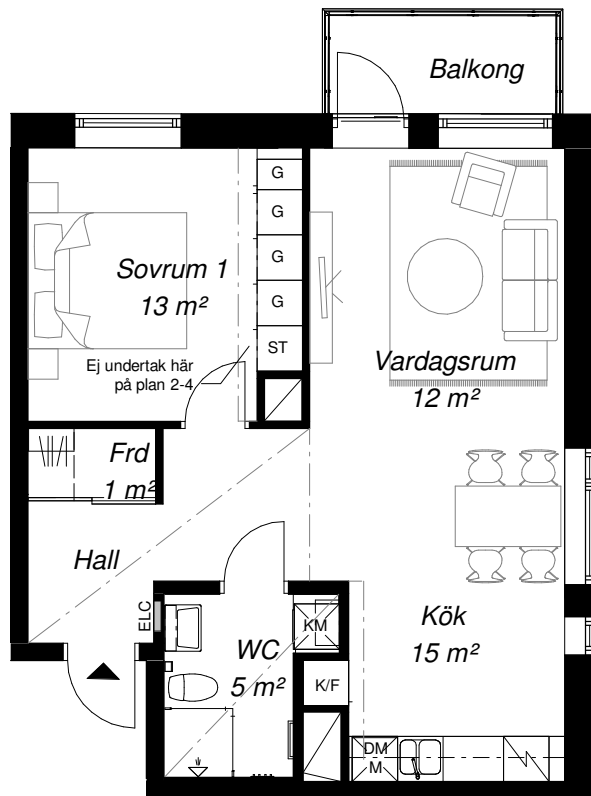

## ÖVERSIKT PLAN 2-8

Plan 8	LGH B-1703
Plan 7	LGH B-1603
Plan 6	LGH B-1503
Plan 5	LGH B-1403
Plan 4	LGH B-1303
Plan 3	LGH B-1203
Plan 2	LGH B-1103

- ▶ ENTRÉ
- ### KAPPHYLLA
- HANDDUKSTORK
- G GARDEROB
- ST STÅD
- H HÖGSKÅP
- SKG SKJUTDÖRRSGARDEROB
- M MIKRO
- K/F KYL/FRYS
- DM DISKMASKIN
- ☒ INDUKTIONSHÄLL
- KM KOMBIMASKIN
- ELC EL-/MEDIACENTRAL
- L\* Ljust golv
- Rumshöjd = 2690
- Undertak, rumshöjd = 2400

Fransk balkong plan 2

Plan 8	LGH B-1705	
Plan 7	LGH B-1605	
Plan 6	LGH B-1505	L*
Plan 5	LGH B-1405	L*
Plan 4	LGH B-1305	L*
Plan 3	LGH B-1205	L*
Plan 2	LGH B-1105	L*

- ▶ ENTRÉ
- ≡≡≡ KAPPHYLLA
- HANDDUKSTORK
- G GARDEROB
- ST STÅD
- H HÖGSKÅP
- SKG SKJUTDÖRRSGARDEROB
- M MIKRO
- K/F KYL/FRYS
- DM DISKMASKIN
- ☒ INDUKTIONSHÄLL
- KM KOMBIMASKIN
- ELC EL-/MEDIACENTRAL
- L\* Ljust golv
- Rumshöjd = 2690
- - - Undertak, rumshöjd = 2400

Plan 8	LGH B-1702
Plan 7	LGH B-1602
Plan 6	LGH B-1502
Plan 5	LGH B-1402
Plan 4	LGH B-1302
Plan 3	LGH B-1202
Plan 2	LGH B-1102

- ▶ ENTRÉ
- ### KAPPHYLLA
- HANDDUKSTORK
- G GARDEROB
- ST STÅD
- H HÖGSKÅP
- SKG SKJUTDÖRRSGARDEROB
- M MIKRO
- K/F KYL/FRYS
- DM DISKMASKIN
- ☒ INDUKTIONSHÄLL
- KM KOMBIMASKIN
- ELC EL-/MEDIACENTRAL
- L\* Ljust golv
- Rumshöjd = 2690
- Undertak, rumshöjd = 2400