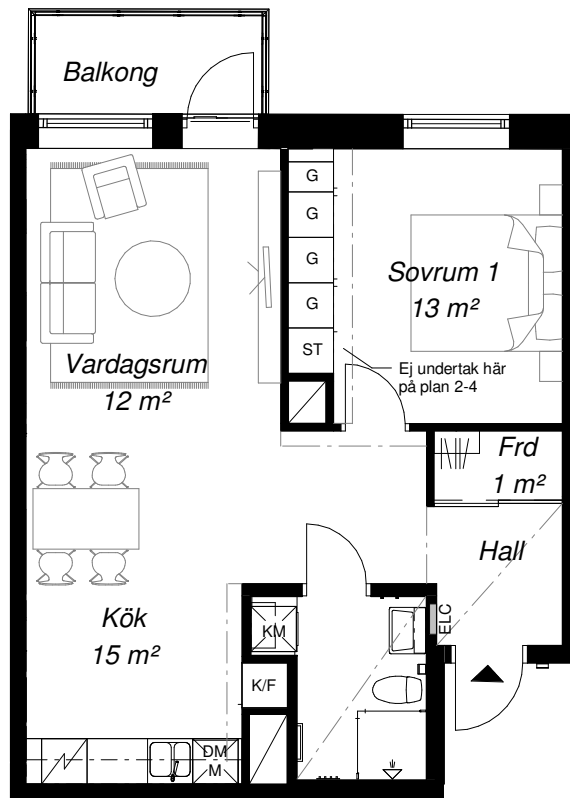

## ÖVERSIKT PLAN 2-8

Plan 8	LGH B-1703
Plan 7	LGH B-1603
Plan 6	LGH B-1503
Plan 5	LGH B-1403
Plan 4	LGH B-1303
Plan 3	LGH B-1203
Plan 2	LGH B-1103

- ▶ ENTRÉ
- ### KAPPHYLLA
- HANDDUKSTORK
- G GARDEROB
- ST STÅD
- H HÖGSKÅP
- SKG SKJUTDÖRRSGARDEROB
- M MIKRO
- K/F KYL/FRYS
- DM DISKMASKIN
- ☒ INDUKTIONSHÄLL
- KM KOMBIMASKIN
- ELC EL-/MEDIACENTRAL
- L\* Ljust golv
- Rumshöjd = 2690
- Undertak, rumshöjd = 2400

Fransk balkong plan 2

Plan 8 LGH B-1704  
 Plan 7 LGH B-1604  
 Plan 6 LGH B-1504  
 Plan 5 LGH B-1404  
 Plan 4 LGH B-1304  
 Plan 3 LGH B-1204  
 Plan 2 LGH B-1104

- ▶ ENTRÉ
- ### KAPPHYLLA
- HANDDUKSTORK
- G GARDEROB
- ST STÅD
- H HÖGSKÅP
- SKG SKJUTDÖRRSGARDEROB
- M MIKRO
- K/F KYL/FRYS
- DM DISKMASKIN
- ☒ INDUKTIONSHÄLL
- KM KOMBIMASKIN
- ELC EL-/MEDIACENTRAL
- L\* Ljust golv
- Rumshöjd = 2690
- Undertak, rumshöjd = 2400

Fransk balkong plan 2

Plan 8	LGH B-1706	L*
Plan 7	LGH B-1606	L*
Plan 6	LGH B-1506	L*
Plan 5	LGH B-1406	L*
Plan 4	LGH B-1306	L*
Plan 3	LGH B-1206	L*
Plan 2	LGH B-1106	L*

- ▶ ENTRÉ
- ### KAPPHYLLA
- HANDDUKSTORK
- G GARDEROB
- ST STÅD
- H HÖGSKÅP
- SKG SKJUTDÖRRSGARDEROB
- M MIKRO
- K/F KYL/FRYS
- DM DISKMASKIN
- ☒ INDUKTIONSHÄLL
- KM KOMBIMASKIN
- ELC EL-/MEDIACENTRAL
- L\* Ljust golv
- Rumshöjd = 2690
- Undertak, rumshöjd = 2400

Plan 8 LGH B-1708  
 Plan 7 LGH B-1608  
 Plan 6 LGH B-1508  
 Plan 5 LGH B-1408  
 Plan 4 LGH B-1308  
 Plan 3 LGH B-1208  
 Plan 2 LGH B-1108

- ▶ ENTRÉ
- ### KAPPHYLLA
- ┌┐ HANDDUKSTORK
- G GARDEROB
- ST STÅD
- H HÖGSKÅP
- SKG SKJUTDÖRRSGARDEROB
- M MIKRO
- K/F KYL/FRYS
- DM DISKMASKIN
- ☒ INDUKTIONSHÄLL
- KM KOMBIMASKIN
- ELC EL-/MEDIACENTRAL
- L\* Ljust golv
- Rumshöjd = 2690
- Undertak, rumshöjd = 2400