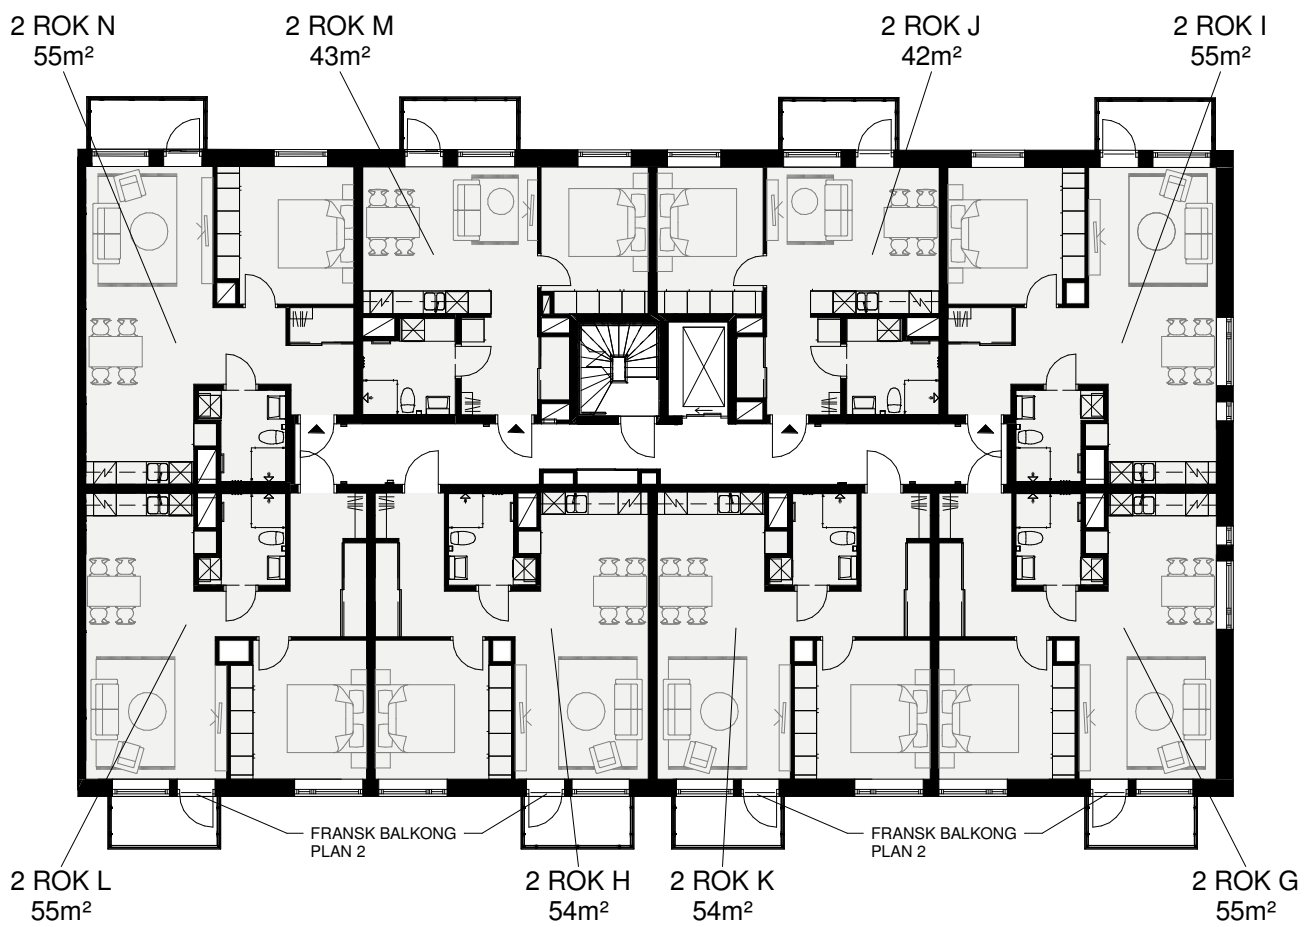

## ÖVERSIKT ENTRÉPLAN

## ÖVERSIKT PLAN 2-8

Plan 8	LGH B-1703
Plan 7	LGH B-1603
Plan 6	LGH B-1503
Plan 5	LGH B-1403
Plan 4	LGH B-1303
Plan 3	LGH B-1203
Plan 2	LGH B-1103

- ▶ ENTRÉ
- ### KAPPHYLLA
- HANDDUKSTORK
- G GARDEROB
- ST STÅD
- H HÖGSKÅP
- SKG SKJUTDÖRRSGARDEROB
- M MIKRO
- K/F KYL/FRYS
- DM DISKMASKIN
- ☒ INDUKTIONSHÄLL
- KM KOMBIMASKIN
- ELC EL-/MEDIACENTRAL
- L\* Ljust golv
- Rumshöjd = 2690
- Undertak, rumshöjd = 2400

Fransk balkong plan 2

Plan 8	LGH B-1705	
Plan 7	LGH B-1605	
Plan 6	LGH B-1505	L*
Plan 5	LGH B-1405	L*
Plan 4	LGH B-1305	L*
Plan 3	LGH B-1205	L*
Plan 2	LGH B-1105	L*

- ▶ ENTRÉ
- ≡≡≡ KAPPHYLLA
- HANDDUKSTORK
- G GARDEROB
- ST STÅD
- H HÖGSKÅP
- SKG SKJUTDÖRRSGARDEROB
- M MIKRO
- K/F KYL/FRYS
- DM DISKMASKIN
- ☒ INDUKTIONSHÄLL
- KM KOMBIMASKIN
- ELC EL-/MEDIACENTRAL
- L\* Ljust golv
- Rumshöjd = 2690
- - - Undertak, rumshöjd = 2400