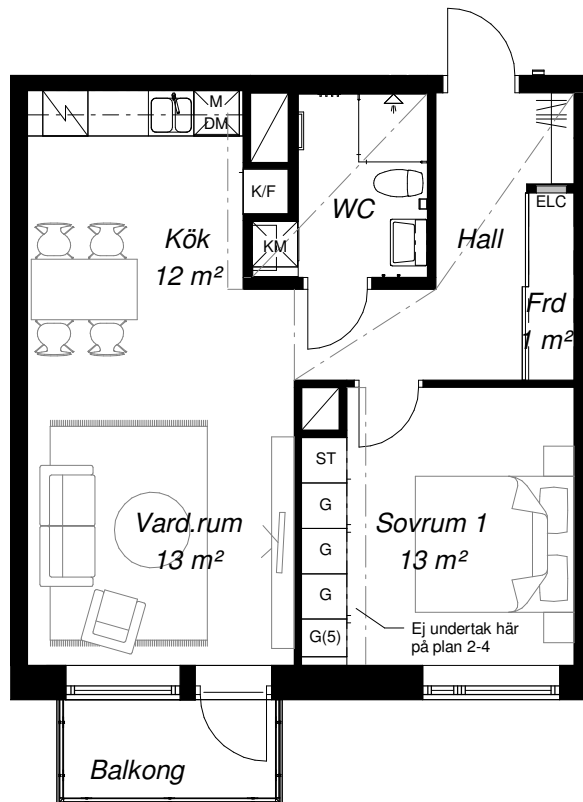

## ÖVERSIKT PLAN 2-8

Plan 8	LGH B-1703
Plan 7	LGH B-1603
Plan 6	LGH B-1503
Plan 5	LGH B-1403
Plan 4	LGH B-1303
Plan 3	LGH B-1203
Plan 2	LGH B-1103

- ▶ ENTRÉ
- ### KAPPHYLLA
- HANDDUKSTORK
- G GARDEROB
- ST STÅD
- H HÖGSKÅP
- SKG SKJUTDÖRRSGARDEROB
- M MIKRO
- K/F KYL/FRYS
- DM DISKMASKIN
- ☒ INDUKTIONSHÄLL
- KM KOMBIMASKIN
- ELC EL-/MEDIACENTRAL
- L\* Ljust golv
- Rumshöjd = 2690
- Undertak, rumshöjd = 2400

Fransk balkong plan 2

Plan 8	LGH B-1705	
Plan 7	LGH B-1605	
Plan 6	LGH B-1505	L*
Plan 5	LGH B-1405	L*
Plan 4	LGH B-1305	L*
Plan 3	LGH B-1205	L*
Plan 2	LGH B-1105	L*

- ▶ ENTRÉ
- ≡≡≡ KAPPHYLLA
- HANDDUKSTORK
- G GARDEROB
- ST STÅD
- H HÖGSKÅP
- SKG SKJUTDÖRRSGARDEROB
- M MIKRO
- K/F KYL/FRYS
- DM DISKMASKIN
- ☒ INDUKTIONSHÄLL
- KM KOMBIMASKIN
- ELC EL-/MEDIACENTRAL
- L\* Ljust golv
- Rumshöjd = 2690
- - - Undertak, rumshöjd = 2400

Plan 8	LGH B-1702
Plan 7	LGH B-1602
Plan 6	LGH B-1502
Plan 5	LGH B-1402
Plan 4	LGH B-1302
Plan 3	LGH B-1202
Plan 2	LGH B-1102

- ▶ ENTRÉ
- ### KAPPHYLLA
- HANDDUKSTORK
- G GARDEROB
- ST STÅD
- H HÖGSKÅP
- SKG SKJUTDÖRRSGARDEROB
- M MIKRO
- K/F KYL/FRYS
- DM DISKMASKIN
- ☒ INDUKTIONSHÄLL
- KM KOMBIMASKIN
- ELC EL-/MEDIACENTRAL
- L\* Ljust golv
- Rumshöjd = 2690
- Undertak, rumshöjd = 2400

Plan 8 LGH B-1701  
 Plan 7 LGH B-1601  
 Plan 6 LGH B-1501  
 Plan 5 LGH B-1401  
 Plan 4 LGH B-1301  
 Plan 3 LGH B-1201  
 Plan 2 LGH B-1101

- ▶ ENTRÉ
- ### KAPPHYLLA
- HANDDUKSTORK
- G GARDEROB
- ST STÄD
- H HÖGSKÅP
- SKG SKJUTDÖRRSGARDEROB
- M MIKRO
- K/F KYL/FRYS
- DM DISKMASKIN
- ☒ INDUKTIONSHÄLL
- KM KOMBIMASKIN
- ELC EL-/MEDIACENTRAL
- L\* Ljust golv
- Rumshöjd = 2690
- Undertak, rumshöjd = 2400