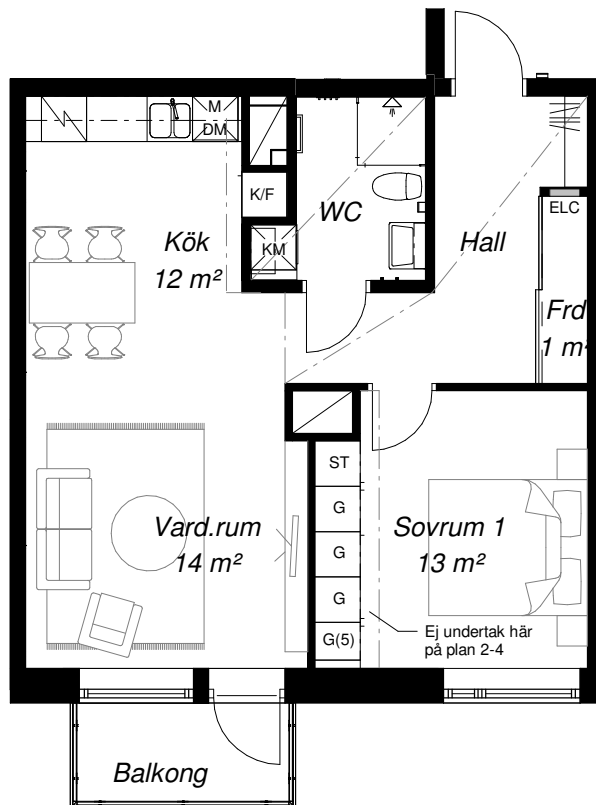

Fransk balkong plan 2

Plan 8	LGH B-1705	
Plan 7	LGH B-1605	
Plan 6	LGH B-1505	L*
Plan 5	LGH B-1405	L*
Plan 4	LGH B-1305	L*
Plan 3	LGH B-1205	L*
Plan 2	LGH B-1105	L*

- ▶ ENTRÉ
- ≡≡≡ KAPPHYLLA
- HANDDUKSTORK
- G GARDEROB
- ST STÅD
- H HÖGSKÅP
- SKG SKJUTDÖRRSGARDEROB
- M MIKRO
- K/F KYL/FRYS
- DM DISKMASKIN
- ☒ INDUKTIONSHÄLL
- KM KOMBIMASKIN
- ELC EL-/MEDIACENTRAL
- L\* Ljust golv
- Rumshöjd = 2690
- - - Undertak, rumshöjd = 2400

Plan 8	LGH B-1702
Plan 7	LGH B-1602
Plan 6	LGH B-1502
Plan 5	LGH B-1402
Plan 4	LGH B-1302
Plan 3	LGH B-1202
Plan 2	LGH B-1102

- ▶ ENTRÉ
- ### KAPPHYLLA
- HANDDUKSTORK
- G GARDEROB
- ST STÅD
- H HÖGSKÅP
- SKG SKJUTDÖRRSGARDEROB
- M MIKRO
- K/F KYL/FRYS
- DM DISKMASKIN
- ☒ INDUKTIONSHÄLL
- KM KOMBIMASKIN
- ELC EL-/MEDIACENTRAL
- L\* Ljust golv
- Rumshöjd = 2690
- Undertak, rumshöjd = 2400

Plan 8 LGH B-1701  
 Plan 7 LGH B-1601  
 Plan 6 LGH B-1501  
 Plan 5 LGH B-1401  
 Plan 4 LGH B-1301  
 Plan 3 LGH B-1201  
 Plan 2 LGH B-1101

- ▶ ENTRÉ
- ### KAPPHYLLA
- HANDDUKSTORK
- G GARDEROB
- ST STÄD
- H HÖGSKÅP
- SKG SKJUTDÖRRSGARDEROB
- M MIKRO
- K/F KYL/FRYS
- DM DISKMASKIN
- ☒ INDUKTIONSHÄLL
- KM KOMBIMASKIN
- ELC EL-/MEDIACENTRAL
- L\* Ljust golv
- Rumshöjd = 2690
- Undertak, rumshöjd = 2400

Fransk balkong plan 2

Plan 8 LGH B-1704  
 Plan 7 LGH B-1604  
 Plan 6 LGH B-1504  
 Plan 5 LGH B-1404  
 Plan 4 LGH B-1304  
 Plan 3 LGH B-1204  
 Plan 2 LGH B-1104

- ▶ ENTRÉ
- ### KAPPHYLLA
- HANDDUKSTORK
- G GARDEROB
- ST STÅD
- H HÖGSKÅP
- SKG SKJUTDÖRRSGARDEROB
- M MIKRO
- K/F KYL/FRYS
- DM DISKMASKIN
- ☒ INDUKTIONSHÄLL
- KM KOMBIMASKIN
- ELC EL-/MEDIACENTRAL
- L\* Ljust golv
- Rumshöjd = 2690
- Undertak, rumshöjd = 2400