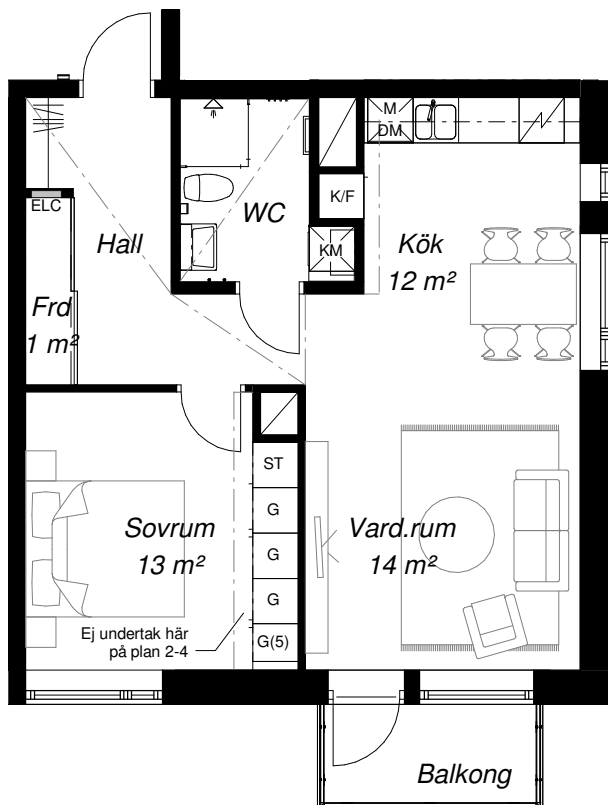

## ÖVERSIKT ENTRÉPLAN

## ÖVERSIKT PLAN 2-8

Plan 8	LGH B-1703
Plan 7	LGH B-1603
Plan 6	LGH B-1503
Plan 5	LGH B-1403
Plan 4	LGH B-1303
Plan 3	LGH B-1203
Plan 2	LGH B-1103

- ▶ ENTRÉ
- ### KAPPHYLLA
- HANDDUKSTORK
- G GARDEROB
- ST STÅD
- H HÖGSKÅP
- SKG SKJUTDÖRRSGARDEROB
- M MIKRO
- K/F KYL/FRYS
- DM DISKMASKIN
- ☒ INDUKTIONSHÄLL
- KM KOMBIMASKIN
- ELC EL-/MEDIACENTRAL
- L\* Ljust golv
- Rumshöjd = 2690
- Undertak, rumshöjd = 2400

Fransk balkong plan 2

Plan 8	LGH B-1705	
Plan 7	LGH B-1605	
Plan 6	LGH B-1505	L*
Plan 5	LGH B-1405	L*
Plan 4	LGH B-1305	L*
Plan 3	LGH B-1205	L*
Plan 2	LGH B-1105	L*

- ▶ ENTRÉ
- ≡≡≡ KAPPHYLLA
- HANDDUKSTORK
- G GARDEROB
- ST STÅD
- H HÖGSKÅP
- SKG SKJUTDÖRRSGARDEROB
- M MIKRO
- K/F KYL/FRYS
- DM DISKMASKIN
- ☒ INDUKTIONSHÄLL
- KM KOMBIMASKIN
- ELC EL-/MEDIACENTRAL
- L\* Ljust golv
- Rumshöjd = 2690
- - - Undertak, rumshöjd = 2400