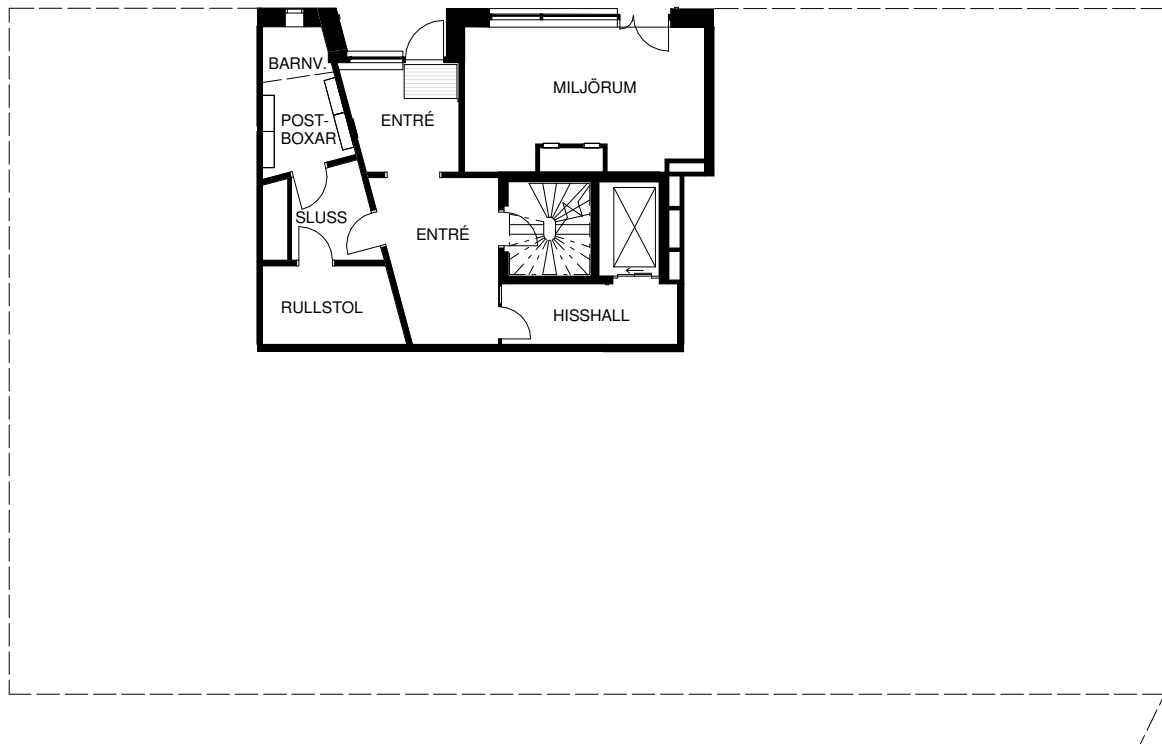

## ÖVERSIKT ENTRÉPLAN

## ÖVERSIKT PLAN 2-8

Plan 8	LGH B-1703
Plan 7	LGH B-1603
Plan 6	LGH B-1503
Plan 5	LGH B-1403
Plan 4	LGH B-1303
Plan 3	LGH B-1203
Plan 2	LGH B-1103

- ▶ ENTRÉ
- ### KAPPHYLLA
- HANDDUKSTORK
- G GARDEROB
- ST STÅD
- H HÖGSKÅP
- SKG SKJUTDÖRRSGARDEROB
- M MIKRO
- K/F KYL/FRYS
- DM DISKMASKIN
- ☒ INDUKTIONSHÄLL
- KM KOMBIMASKIN
- ELC EL-/MEDIACENTRAL
- L\* Ljust golv
- Rumshöjd = 2690
- Undertak, rumshöjd = 2400

Fransk balkong plan 2

Plan 8	LGH B-1705	
Plan 7	LGH B-1605	
Plan 6	LGH B-1505	L*
Plan 5	LGH B-1405	L*
Plan 4	LGH B-1305	L*
Plan 3	LGH B-1205	L*
Plan 2	LGH B-1105	L*

- ▶ ENTRÉ
- ≡≡≡ KAPPHYLLA
- HANDDUKSTORK
- G GARDEROB
- ST STÅD
- H HÖGSKÅP
- SKG SKJUTDÖRRSGARDEROB
- M MIKRO
- K/F KYL/FRYS
- DM DISKMASKIN
- ☒ INDUKTIONSHÄLL
- KM KOMBIMASKIN
- ELC EL-/MEDIACENTRAL
- L\* Ljust golv
- Rumshöjd = 2690
- - - Undertak, rumshöjd = 2400