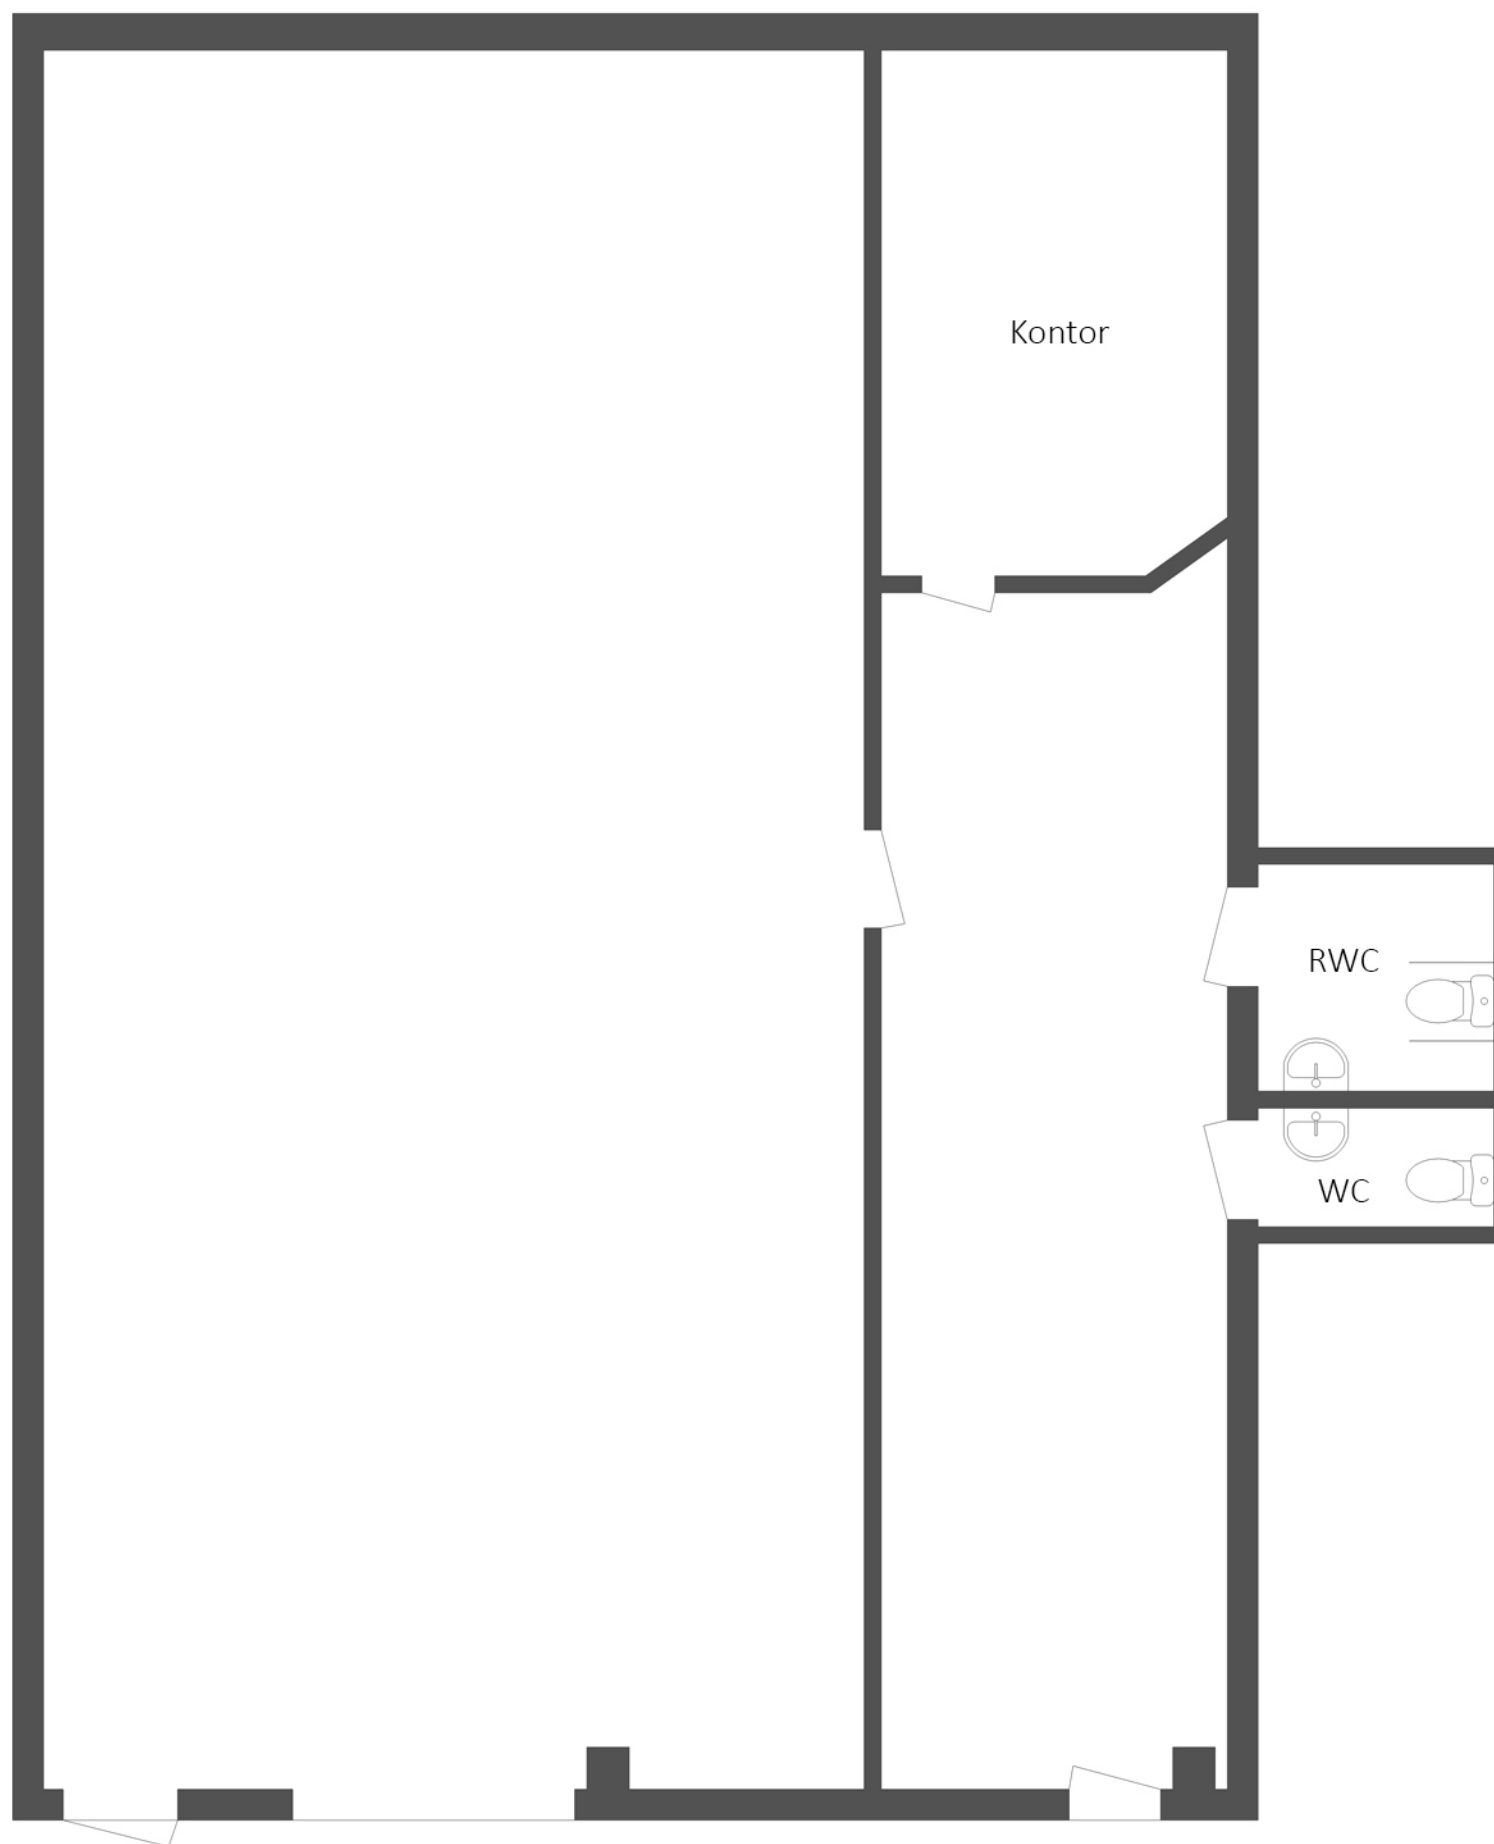

Thulevägen 2

Area 165 m²

Våning 2

TOSITO

Tosito AB
Vaggerydsgatan 1
553 30 Jönköping

Tel. 036- 35 40 40
www.tosito.se

Viss avvikelse kan förekomma