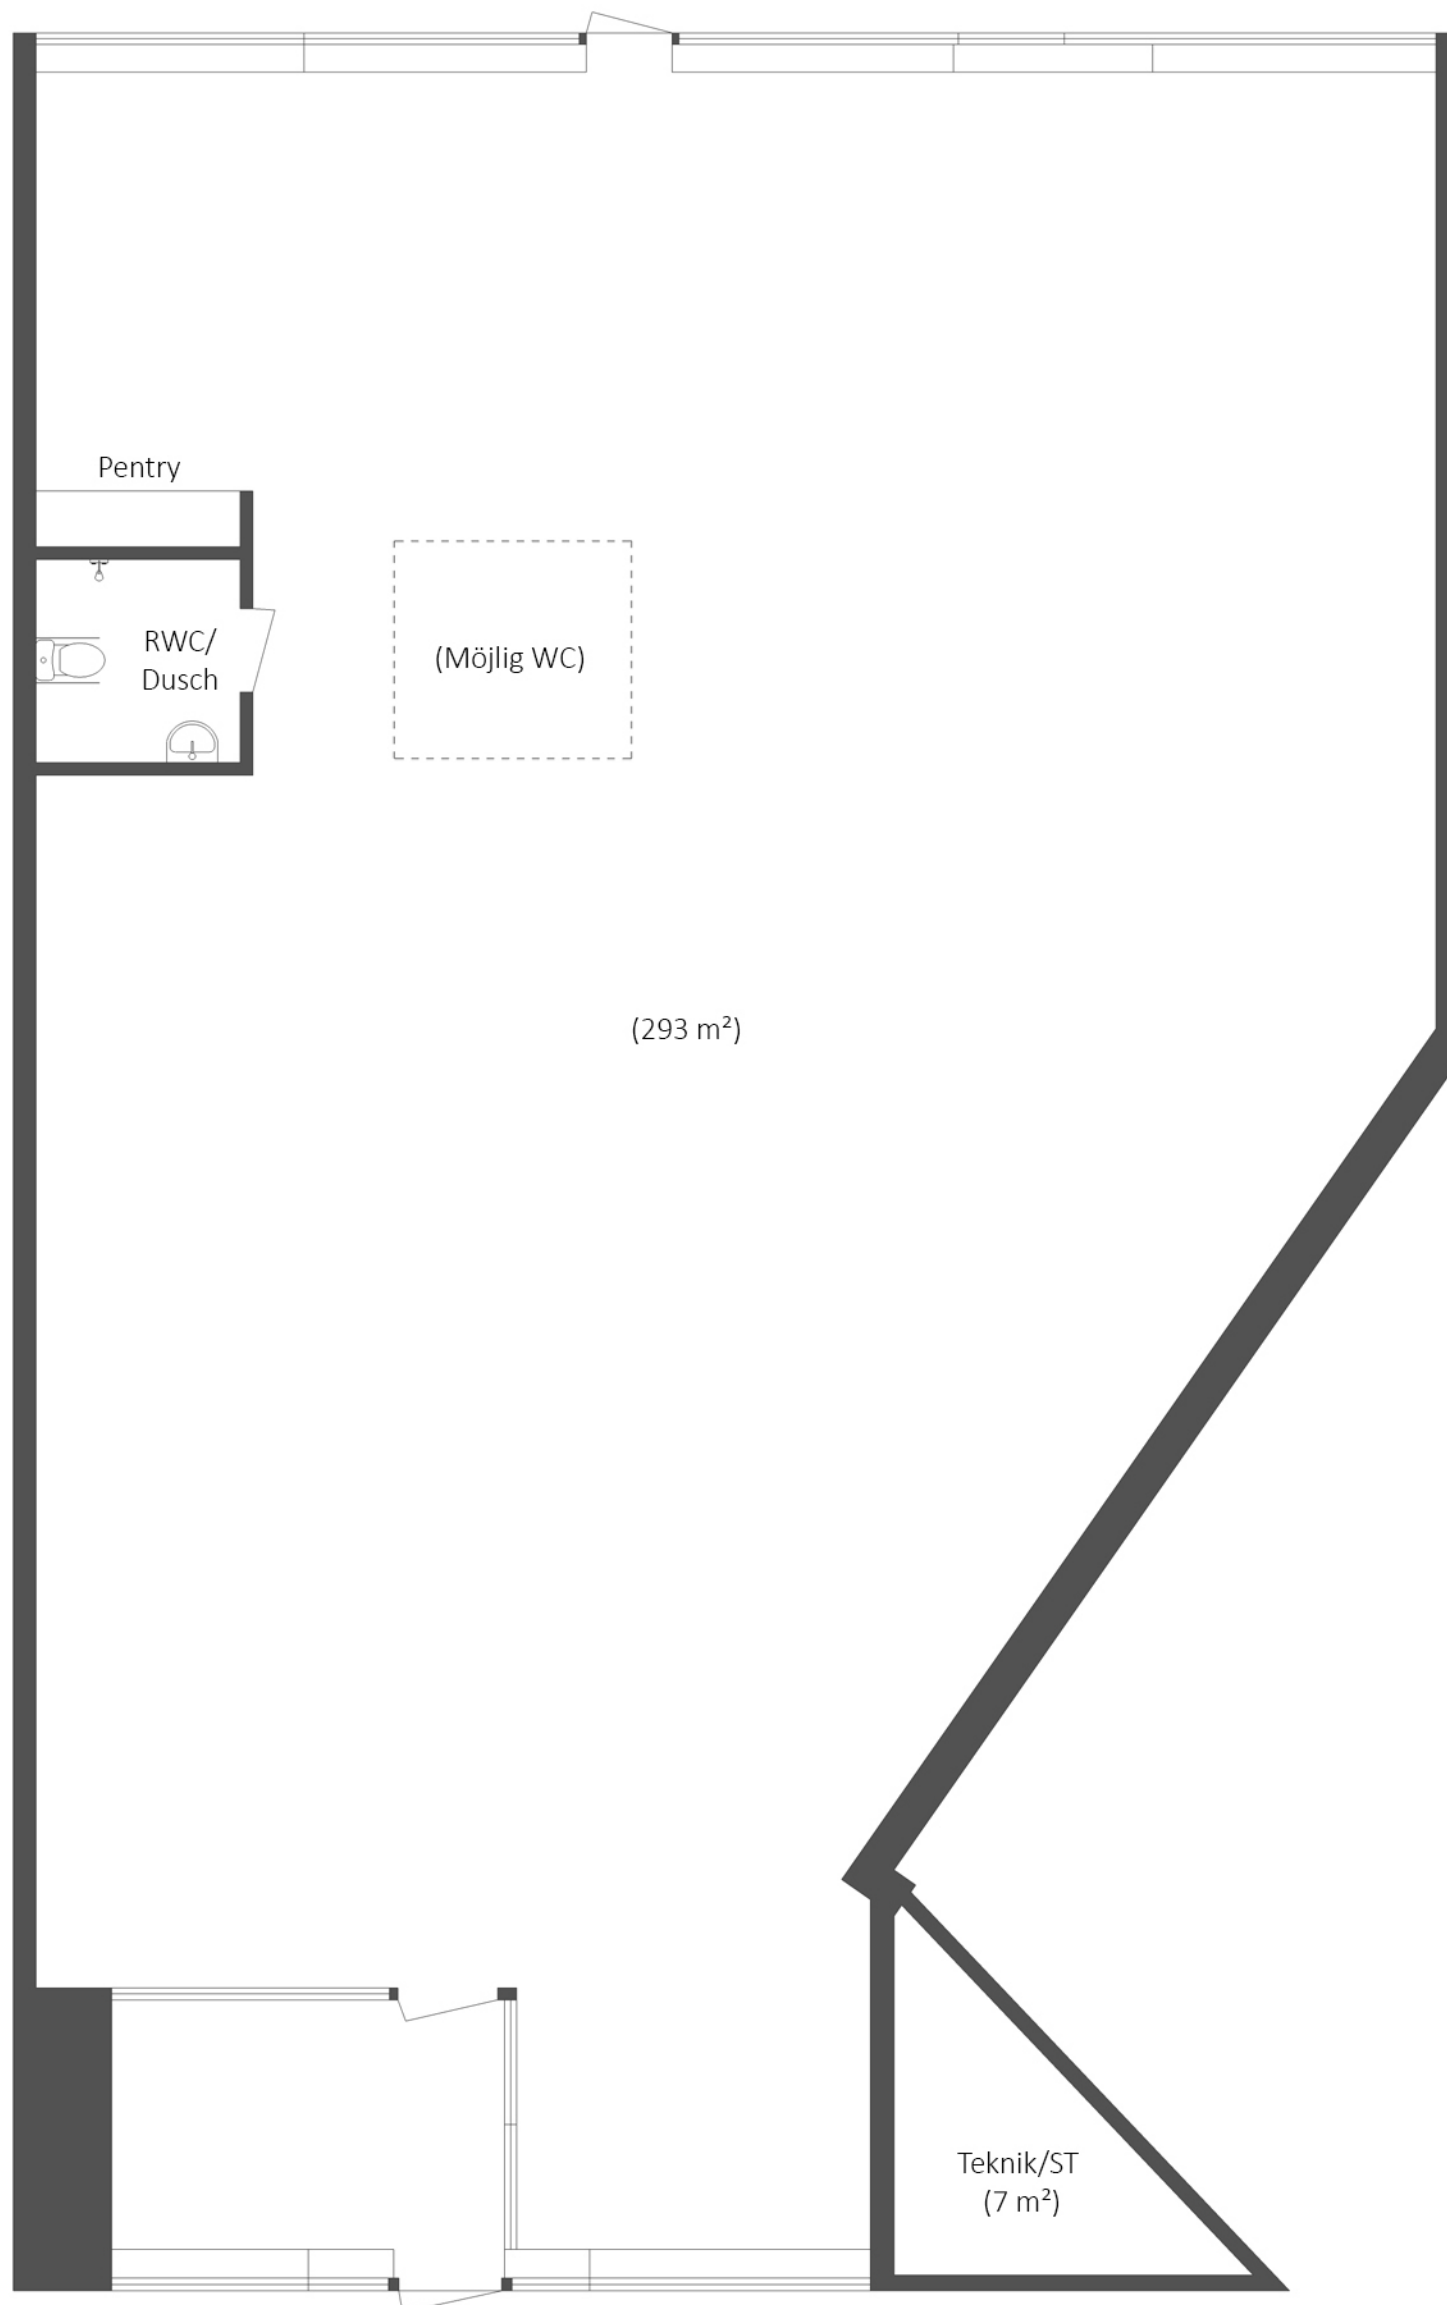

Harven

Area 293 m² + 7 m²

Våning 1

TOSITO

Tosito AB
Vaggerydsgatan 1
553 30 Jönköping

Tel. 036- 35 40 40
www.tosito.se

Viss avvikelse kan förekomma