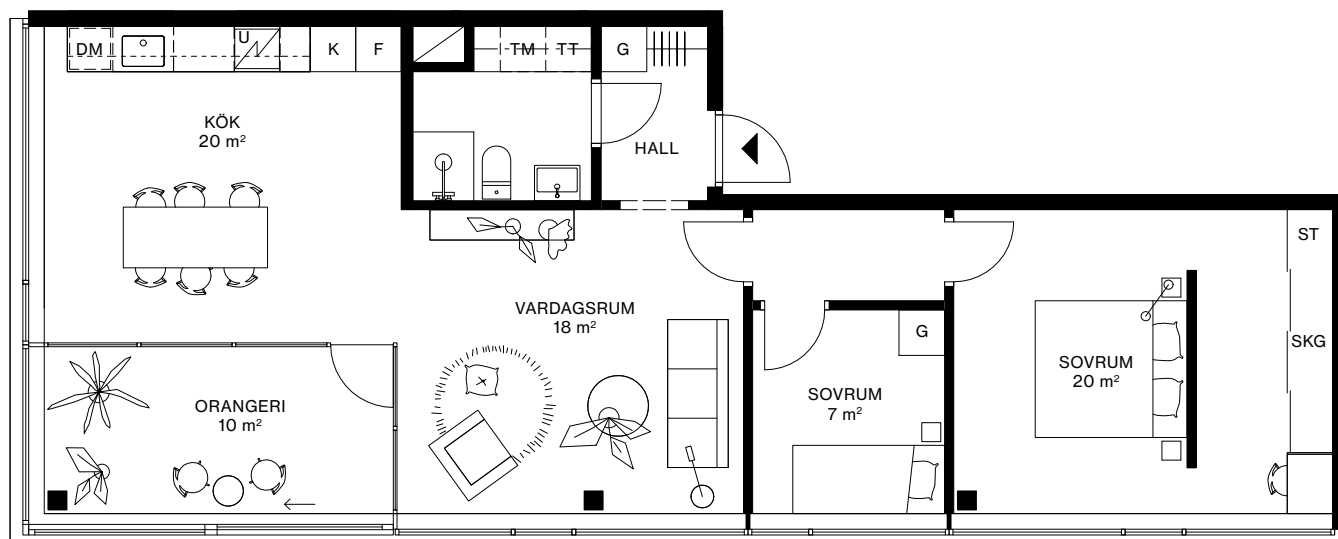

LÄGENHET: 1902

VÅNING: 10

3 ROK, 78 m² + ORANGERI 10 m²

TAKHÖJD CA 2,6 METER

---	VALBAR VÄGG
DM	INDUKTIONSHÄLL
U	DISKMASKIN
K	UGN
F	KYL
K/F	FRYS
	KYL/FRYS
G	KAPPHYLLA
SKG	GARDEROB
ST	SKJUTDÖRRSGARDEROB
HS	STÄDSKÅP
TM	HÖGSKÅP
TT	TVÄTTMASKIN
KM	TORKTUMLARE
	KOMBIMASKIN

SKALA 1:100 (A4)

AVVIKELSER KAN FÖREKOMMA. YTANGIVELSER ÄR PRELIMINÄRA.
PELARPLACERING KAN KOMMA ATT JUSTERAS.