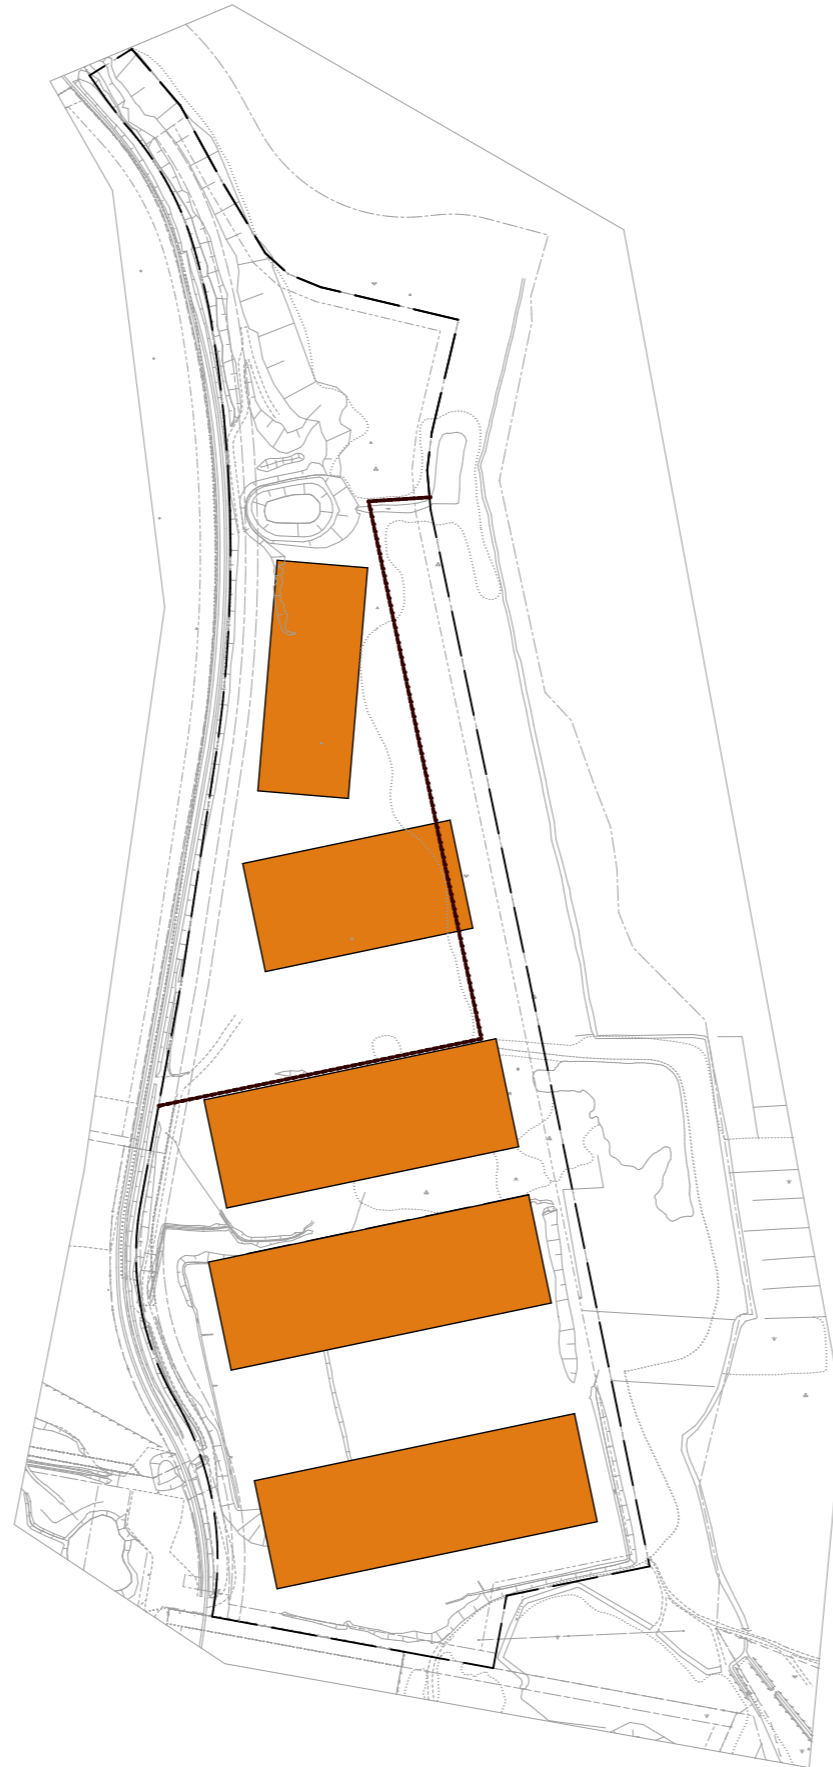

lagret 2-3

Kontaktpersoner

Jan Johansson

jan.johansson@enterarkitektur.se

010 - 48 48 302

Olivia Lilja

olivia.lilja@enterarkitektur.se

010 - 48 48 323
