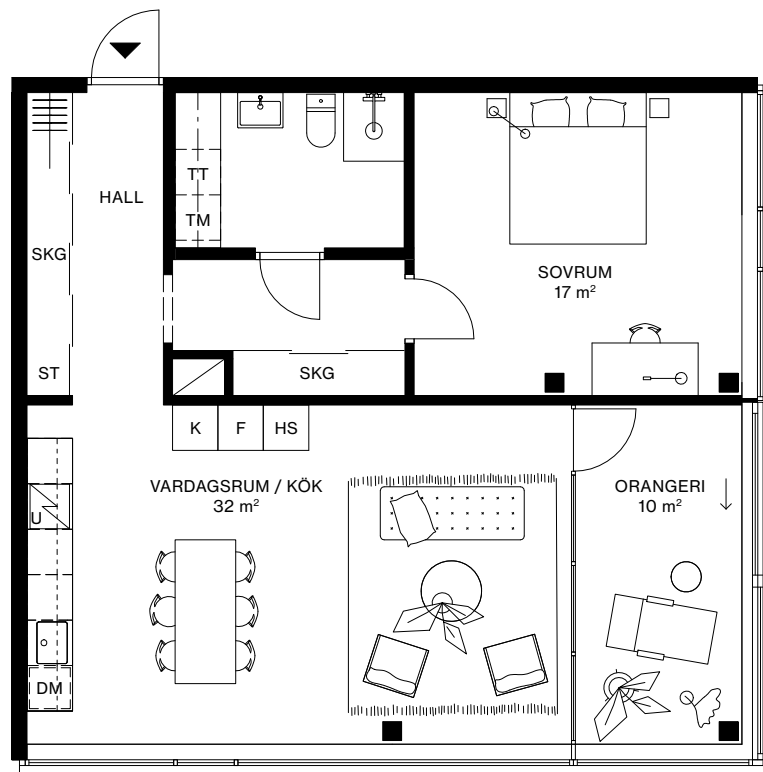

LÄGENHET: 1502
VÅNING: 6
2 ROK, 70 m² + ORANGERI 10 m²

TAKHÖJD CA 2,6 METER

---	VALBAR VÄGG
☒	INDUKTIONSHÄLL
DM	DISKMASKIN
U	UGN
K	KYL
F	FRYS
K/F	KYL/FRYS
	KAPPHYLLA
G	GARDEROB
SKG	SKJUTDÖRRSGARDEROB
ST	STÄDSKÅP
HS	HÖGSKÅP
TM	TVÄTTMASKIN
TT	TORKTUMLARE
KM	KOMBIMASKIN

0 1 2 5 10 METER

SKALA 1:100 (A4)

AVVIKELSER KAN FÖREKOMMA. YTANGIVELSER ÄR PRELIMINÄRA.
PELARPLACERING KAN KOMMA ATT JUSTERAS.