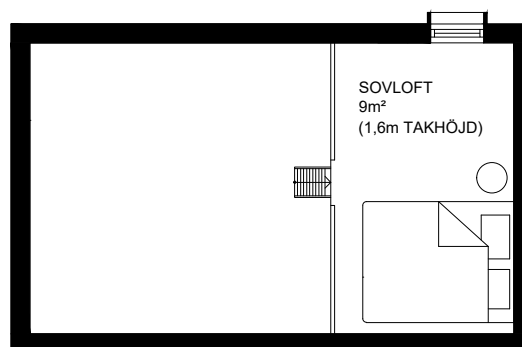

- ◀ ENTRÉ
- ▤ KAPPHYLLA
- ☑ INDUKTIONSHÄLL
- K/F KYL/FRYS
- DM DISKMASKIN
- KM KOMBIMASKIN

PLAN 2

ENTRÉPLAN

TOMTAREA

E1: 218,0 m²

ORIENTERINGSFIGUR

2023-02-01

SKALA 1:100