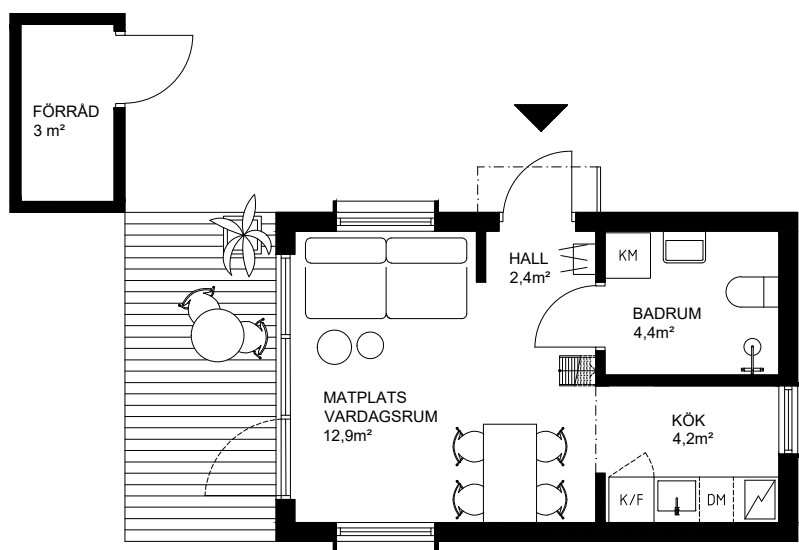

- ◀ ENTRÉ
- ▤ KAPPHYLLA
- ☑ INDUKTIONSHÄLL
- K/F KYL/FRYS
- DM DISKMASKIN
- KM KOMBIMASKIN

PLAN 2

ENTRÉPLAN

TOMTAREA

E1: 218,0 m²

ORIENTERINGSFIGUR

2023-02-01

SKALA 1:100