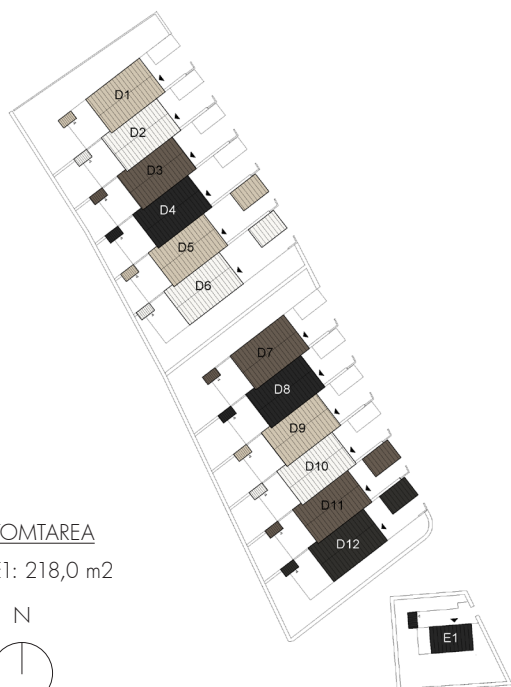

- ◀ ENTRÉ
- ▤ KAPPHYLLA
- ☑ INDUKTIONSHÄLL
- K/F KYL/FRYS
- DM DISKMASKIN
- KM KOMBIMASKIN

PLAN 2

ENTRÉPLAN

TOMTAREA

E1: 218,0 m²

ORIENTERINGSFIGUR

2023-02-01

SKALA 1:100