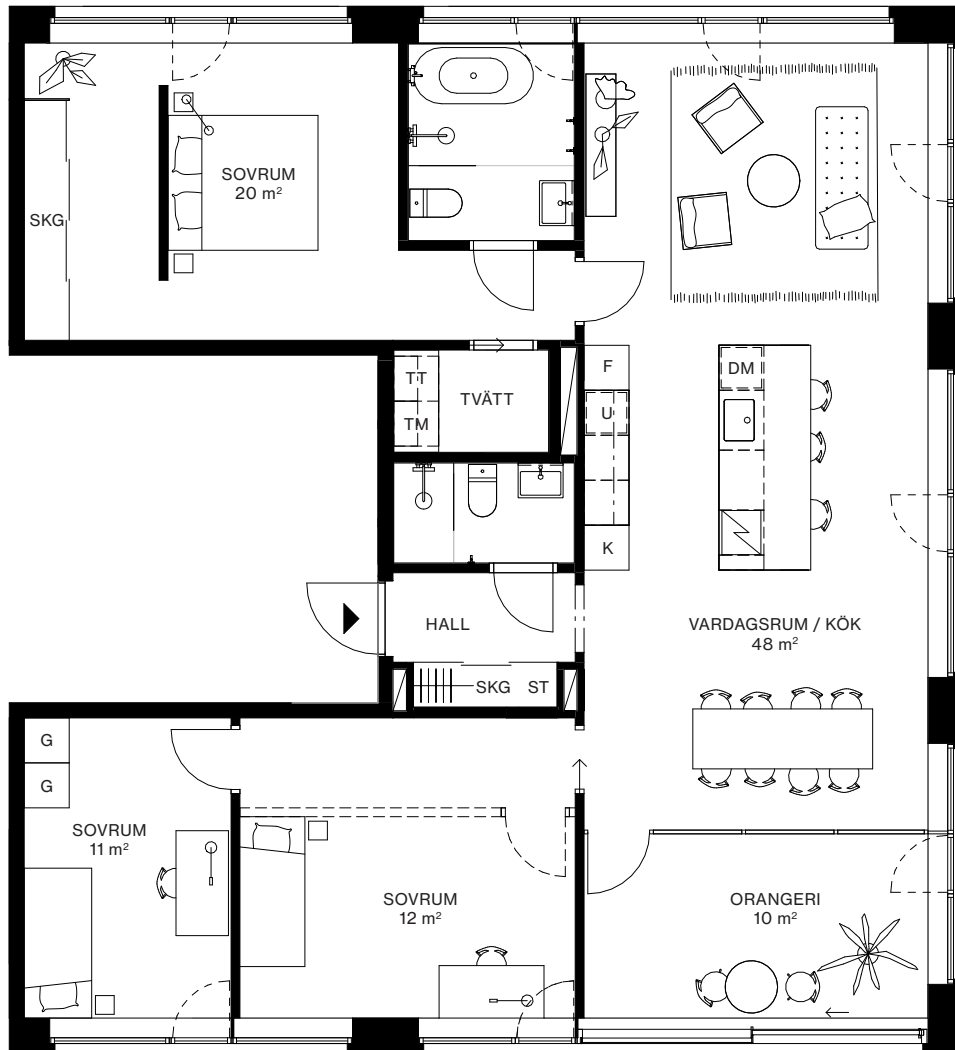

LÄGENHET: 2101

VÅNING: 12

4 ROK, 122 m<sup>2</sup> + ORANGERI 10 m<sup>2</sup>

TAKHÖJD CA 2,6 METER

---	VALBAR VÄGG
▣	INDUKTIONSHÄLL
DM	DISKMASKIN
U	UGN
K	KYL
F	FRYS
K/F	KYL/FRYS
	KAPPHYLLA
G	GARDEROB
SKG	SKJUTDÖRRSGARDEROB
ST	STÄDSKÅP
HS	HÖGSKÅP
TM	TVÄTTMASKIN
TT	TORRTUMLARE
KM	KOMBIMASKIN

SKALA 1:100 (A4) AVVIKELSER KAN FÖREKOMMA. YTANGIVELSER ÄR PRELIMINÄRA. 2022-09-26.