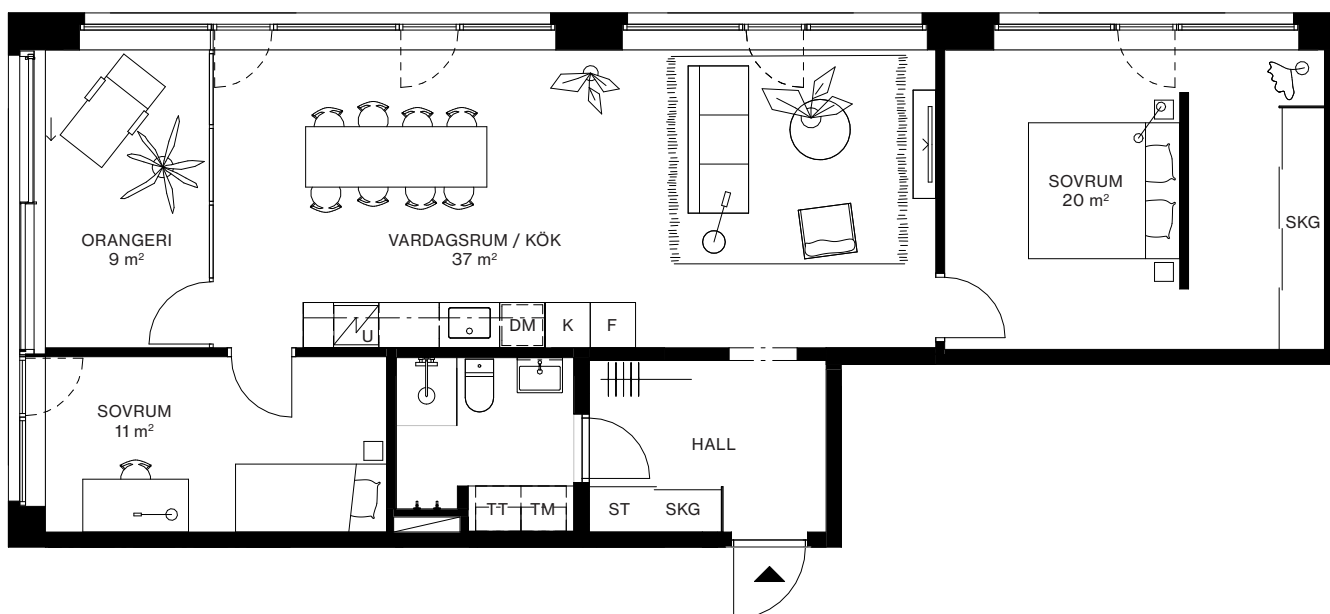

LÄGENHET: 2003

VÅNING: 11

3 ROK, 83 m² + ORANGERI 9 m²

TAKHÖJD CA 2,6 METER

---	VALBAR VÄGG
▣	INDUKTIONSHÄLL
DM	DISKMASKIN
U	UGN
K	KYL
F	FRYS
K/F	KYL/FRYS
	KAPPHYLLA
G	GARDEROB
SKG	SKJUTDÖRRSGARDEROB
ST	STÅDSKÅP
HS	HÖGSKÅP
TM	TVÄTTMASKIN
TT	TORKTUMLARE
KM	KOMBIMASKIN