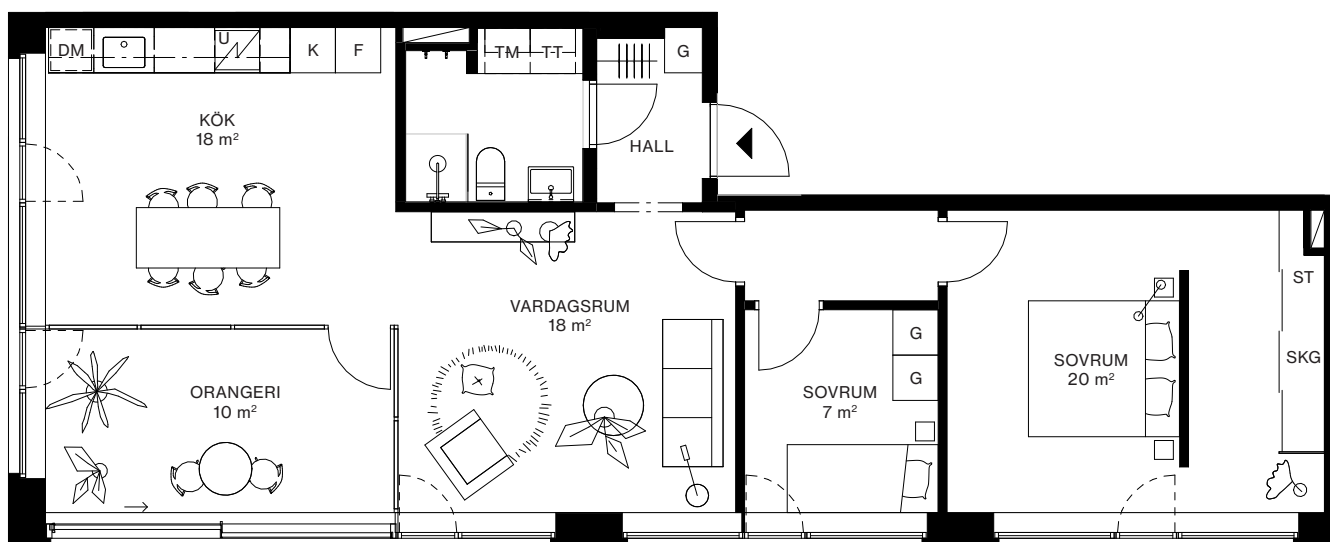

LÄGENHET: 2002

VÅNING: 11

3 ROK, 78 m² + ORANGERI 10 m²

TAKHÖJD CA 2,6 METER

---	VALBAR VÄGG
☐	INDUKTIONSHÄLL
DM	DISKMASKIN
U	UGN
K	KYL
F	FRYS
K/F	KYL/FRYS
	KAPPHYLLA
G	GARDEROB
SKG	SKJUTDÖRRSGARDEROB
ST	STÄDSKÅP
HS	HÖGSKÅP
TM	TVÄTTMASKIN
TT	TORKTUMLARE
KM	KOMBIMASKIN

SKALA 1:100 (A4) AVVIKELSER KAN FÖREKOMMA. YTANGIVELSER ÄR PRELIMINÄRA. 2022-09-26.