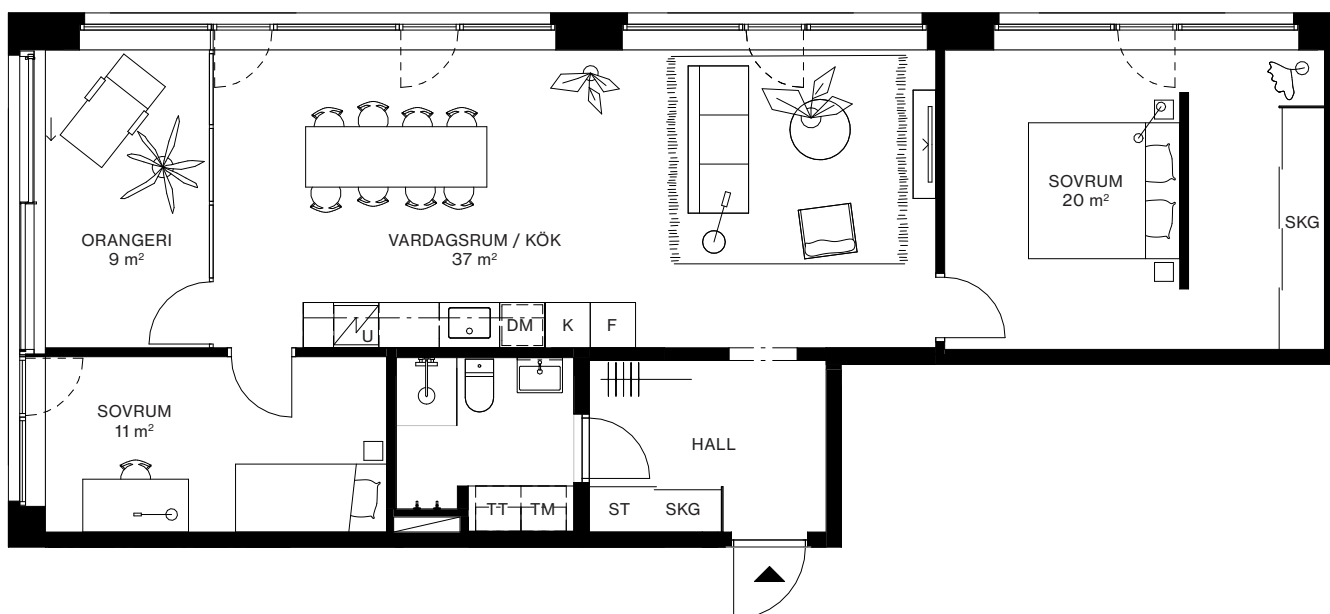

LÄGENHET: 1903

VÅNING: 10

3 ROK, 83 m² + ORANGERI 9 m²

TAKHÖJD CA 2,6 METER

---	VALBAR VÄGG
▣	INDUKTIONSHÄLL
DM	DISKMASKIN
U	UGN
K	KYL
F	FRYS
K/F	KYL/FRYS
	KAPPHYLLA
G	GARDEROB
SKG	SKJUTDÖRRSGARDEROB
ST	STÅDSKÅP
HS	HÖGSKÅP
TM	TVÄTTMASKIN
TT	TORKTUMLARE
KM	KOMBIMASKIN