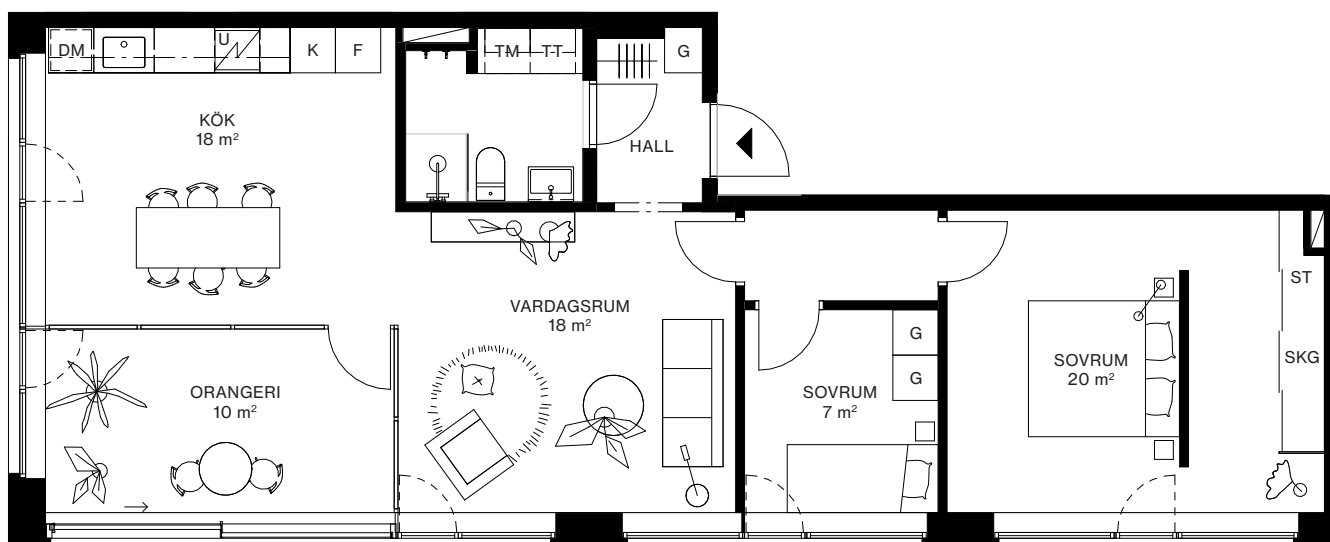

LÄGENHET: 1902

VÅNING: 10

3 ROK, 78 m² + ORANGERI 10 m²

TAKHÖJD CA 2,6 METER

| | |
|-----|--------------------|
| --- | VALBAR VÄGG |
| DM | INDUKTIONSHÄLL |
| U | DISKMASKIN |
| K | UGN |
| F | KYL |
| K/F | FRYS |
| | KYL/FRYS |
| G | KAPPHYLLA |
| SKG | GARDEROB |
| ST | SKJUTDÖRRSGARDEROB |
| HS | STÄDSKÅP |
| TM | HÖGSKÅP |
| TT | TVÄTTMASKIN |
| KM | TORRTUMLARE |
| | KOMBIMASKIN |