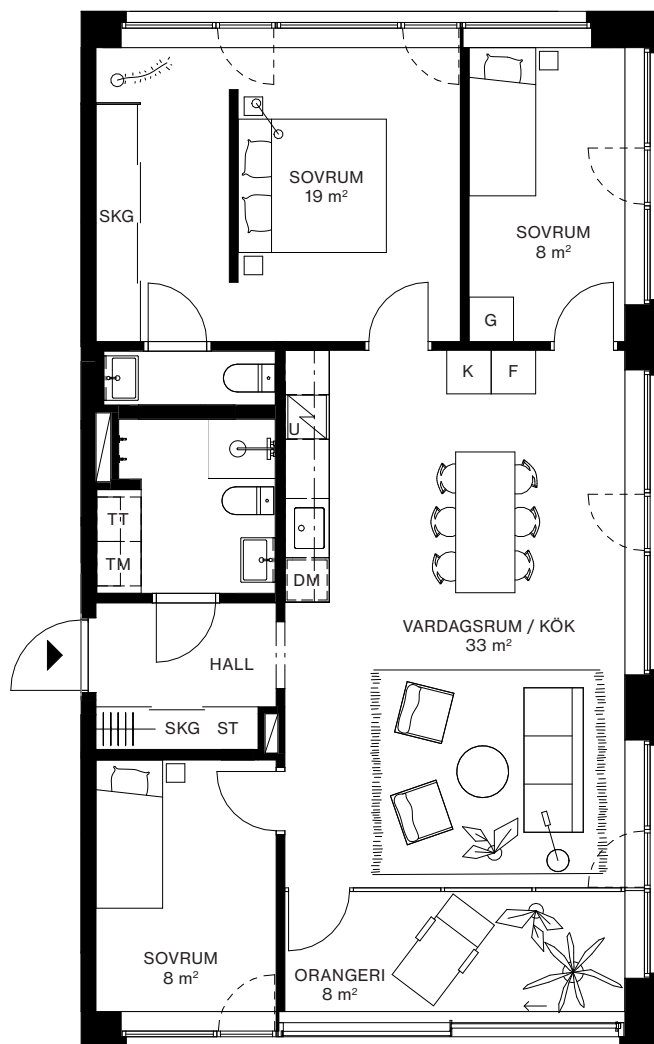

LÄGENHET: 1901

VÅNING: 10

4 ROK, 84 m² + ORANGERI 8 m²

TAKHÖJD CA 2,6 METER

| | |
|-----|--------------------|
| --- | VALBAR VÄGG |
| ▣ | INDUKTIONSHÄLL |
| DM | DISKMASKIN |
| U | UGN |
| K | KYL |
| F | FRYS |
| K/F | KYL/FRYS |
| ▣ | KAPPHYLLA |
| G | GARDEROB |
| SKG | SKJUTDÖRRSGARDEROB |
| ST | STÄDSKÅP |
| HS | HÖGSKÅP |
| TM | TVÄTTMASKIN |
| TT | TORKTUMLARE |
| KM | KOMBIMASKIN |

SKALA 1:100 (A4) AVVIKELSER KAN FÖREKOMMA. YTANGIVELSER ÄR PRELIMINÄRA. 2022-09-26.