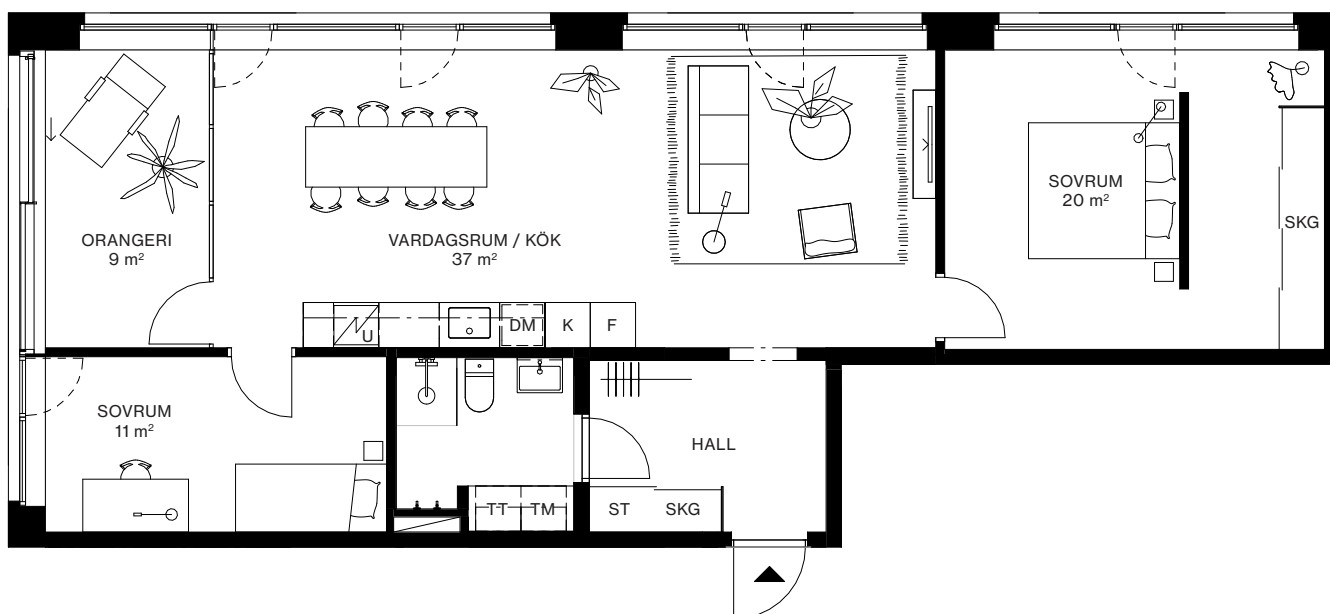

LÄGENHET: 1803

VÅNING: 9

3 ROK, 83 m² + ORANGERI 9 m²

TAKHÖJD CA 2,6 METER

---	VALBAR VÄGG
▣	INDUKTIONSHÄLL
DM	DISKMASKIN
U	UGN
K	KYL
F	FRYS
K/F	KYL/FRYS
	KAPPHYLLA
G	GARDEROB
SKG	SKJUTDÖRRSGARDEROB
ST	STÅDSKÅP
HS	HÖGSKÅP
TM	TVÄTTMASKIN
TT	TORKTUMMLARE
KM	KOMBIMASKIN

SKALA 1:100 (A4) AVVIKELSER KAN FÖREKOMMA. YTANGIVELSER ÄR PRELIMINÄRA. 2022-09-26.