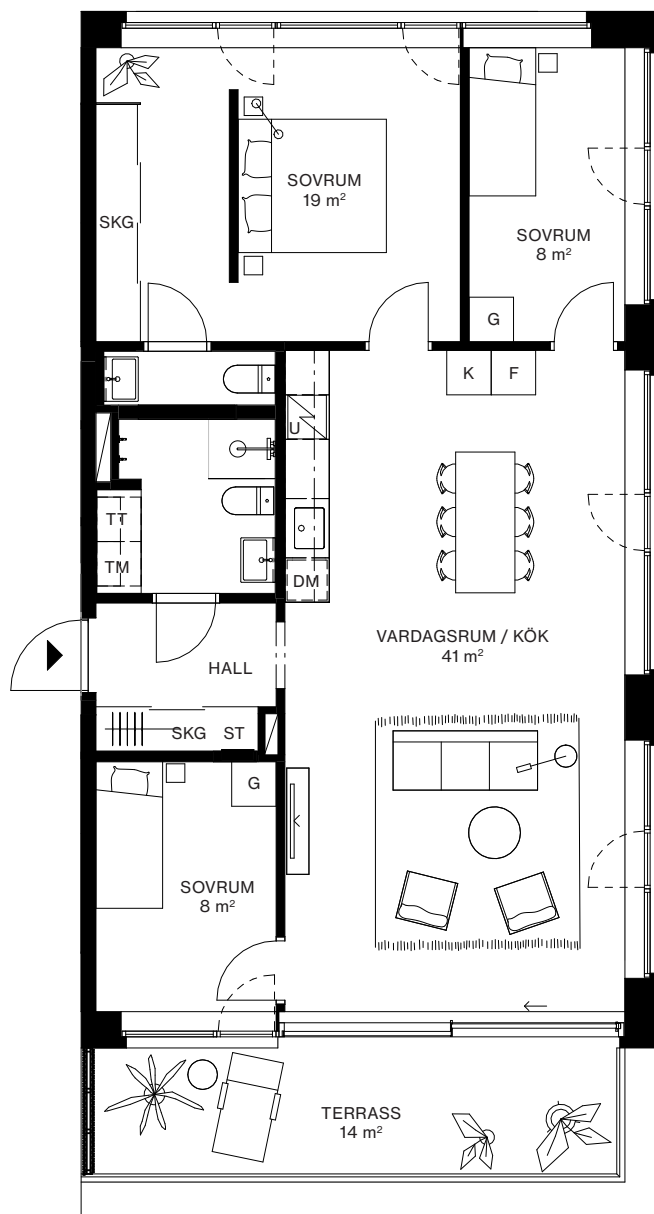

LÄGENHET: 1801

VÅNING: 9

4 ROK, 93 m<sup>2</sup> + TERRASS 14 m<sup>2</sup>

TAKHÖJD CA 2,6 METER

---	VALBAR VÄGG
▣	INDUKTIONSHÄLL
DM	DISKMASKIN
U	UGN
K	KYL
F	FRYS
K/F	KYL/FRYS
	KAPPHYLLA
G	GARDEROB
SKG	SKJUTDÖRRSGARDEROB
ST	STÅDSKÅP
HS	HÖGSKÅP
TM	TVÄTTMASKIN
TT	TORKTUMLARE
KM	KOMBIMASKIN

SKALA 1:100 (A4) AVVIKELSER KAN FÖREKOMMA. YTANGIVELSER ÄR PRELIMINÄRA. 2022-09-26.