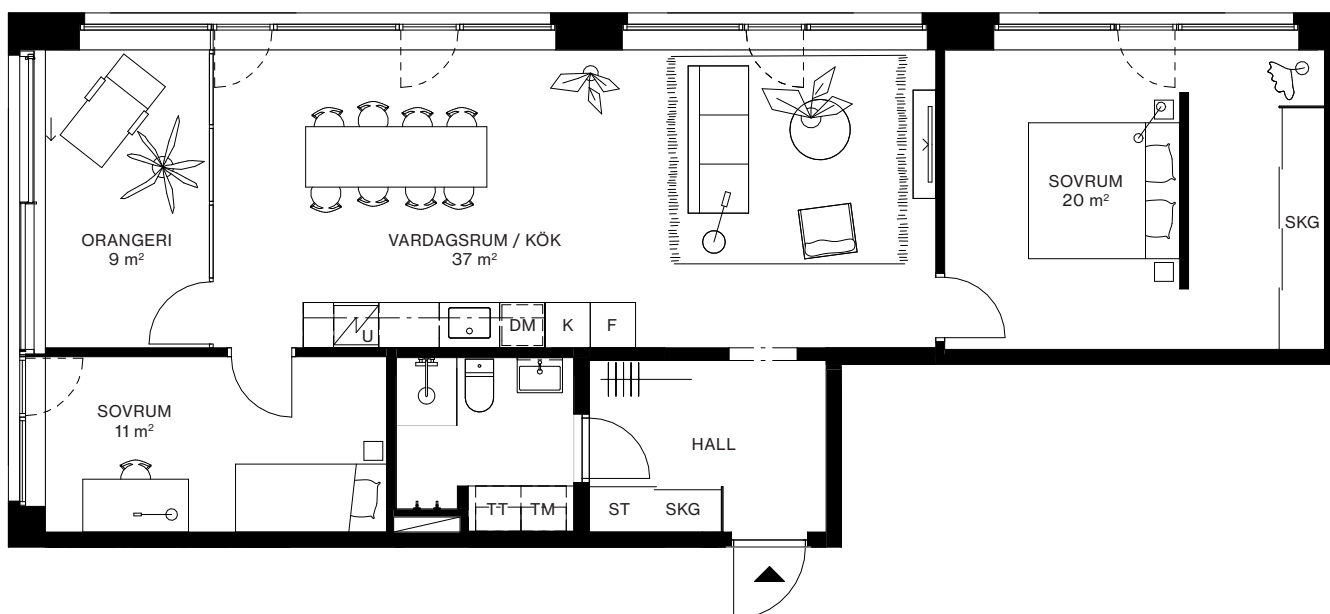

LÄGENHET: 1704

VÅNING: 8

3 ROK, 83 m² + ORANGERI 9 m²

TAKHÖJD CA 2,6 METER

---	VALBAR VÄGG
▣	INDUKTIONSHÄLL
DM	DISKMASKIN
U	UGN
K	KYL
F	FRYS
K/F	KYL/FRYS
	KAPPHYLLA
G	GARDEROB
SKG	SKJUTDÖRRSGARDEROB
ST	STÅDSKÅP
HS	HÖGSKÅP
TM	TVÄTTMASKIN
TT	TORKTUMLARE
KM	KOMBIMASKIN

SKALA 1:100 (A4) AVVIKELSER KAN FÖREKOMMA. YTANGIVELSER ÄR PRELIMINÄRA. 2022-09-26.