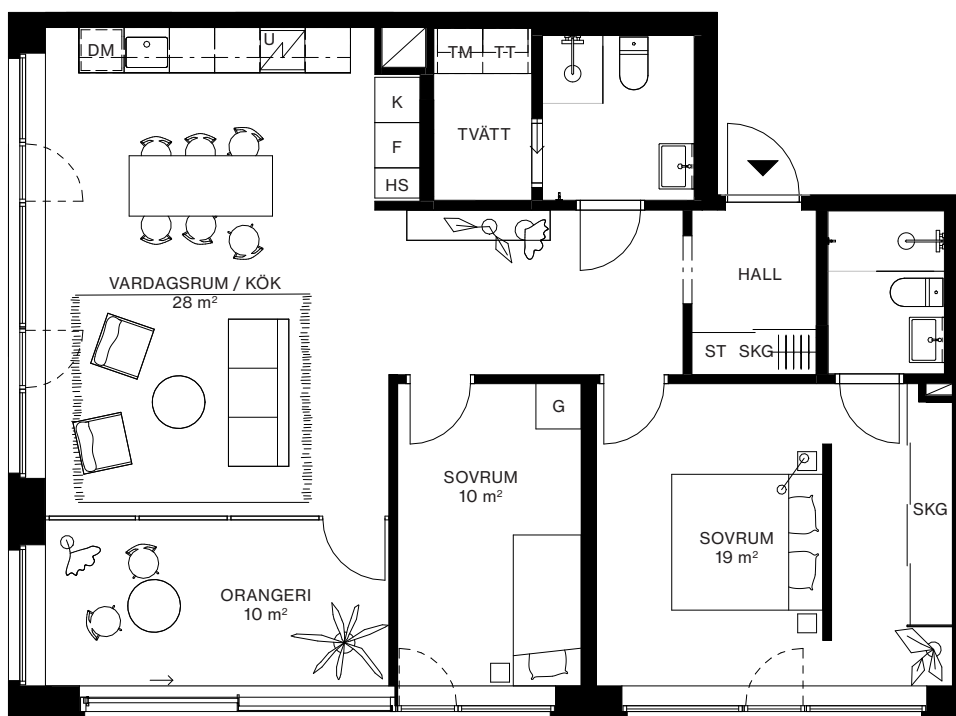

LÄGENHET: 1703

VÅNING: 8

3 ROK, 86 m² + ORANGERI 10 m²

TAKHÖJD CA 2,6 METER

---	VALBAR VÄGG
☒	INDUKTIONSHÄLL
DM	DISKMASKIN
U	UGN
K	KYL
F	FRYS
K/F	KYL/FRYS
	KAPPHYLLA
G	GARDEROB
SKG	SKJUTDÖRRSGARDEROB
ST	STÄDSKÅP
HS	HÖGSKÅP
TM	TVÄTTMASKIN
TT	TORKTUMLARE
KM	KOMBIMASKIN

SKALA 1:100 (A4) AVVIKELSER KAN FÖREKOMMA. YTANGIVELSER ÄR PRELIMINÄRA. 2022-09-26.