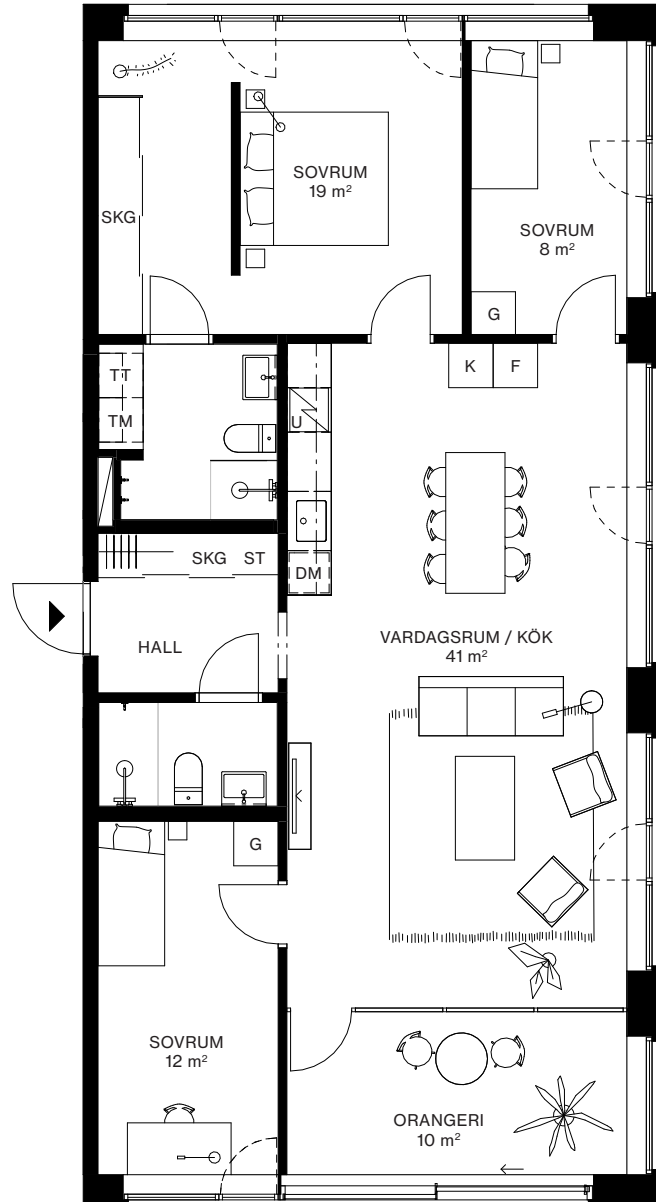

LÄGENHET: 1701

VÅNING: 8

4 ROK, 99 m<sup>2</sup> + ORANGERI 10 m<sup>2</sup>

TAKHÖJD CA 2,6 METER

---	VALBAR VÄGG
▣	INDUKTIONSHÄLL
DM	DISKMASKIN
U	UGN
K	KYL
F	FRYS
K/F	KYL/FRYS
	KAPPHYLLA
G	GARDEROB
SKG	SKJUTDÖRRSGARDEROB
ST	STÄDSKÅP
HS	HÖGSKÅP
TM	TVÄTTMASKIN
TT	TORKTUMLARE
KM	KOMBIMASKIN

SKALA 1:100 (A4) AVVIKELSER KAN FÖREKOMMA. YTANGIVELSER ÄR PRELIMINÄRA. 2022-09-26.