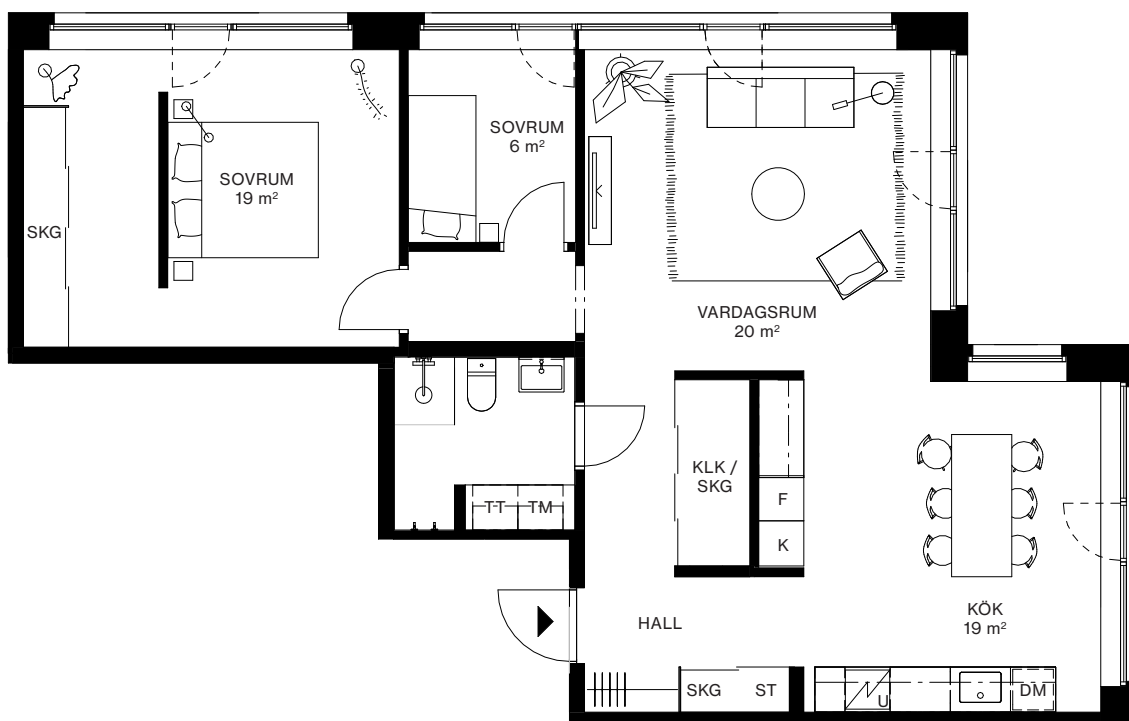

LÄGENHET: 1501

VÅNING: 6

3 ROK, 86 m<sup>2</sup>

TAKHÖJD CA 2,6 METER

---	VALBAR VÄGG
▣	INDUKTIONSHÄLL
DM	DISKMASKIN
U	UGN
K	KYL
F	FRYS
K/F	KYL/FRYS
▣	KAPPHYLLA
G	GARDEROB
SKG	SKJUTDÖRRSGARDEROB
ST	STÄDSKÅP
HS	HÖGSKÅP
TM	TVÄTTMASKIN
TT	TORRTUMLARE
KM	KOMBIMASKIN