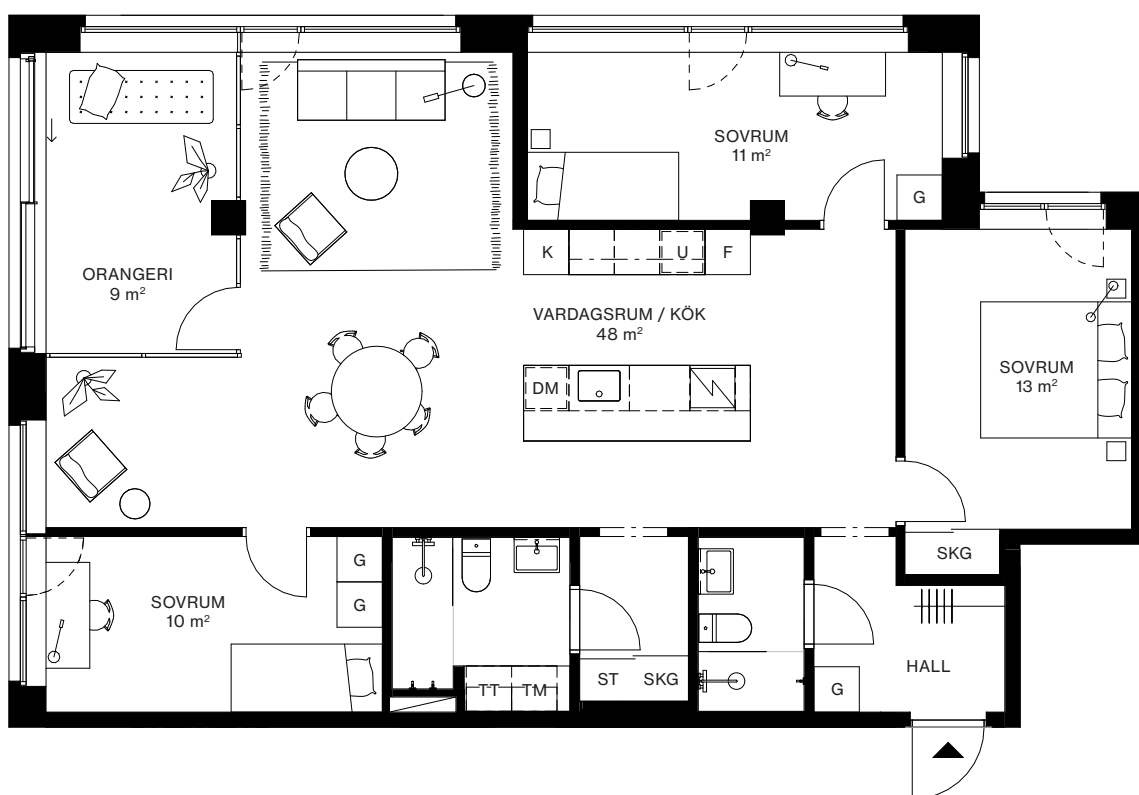

LÄGENHET: 1406

VÅNING: 5

4 ROK, 106 m² + ORANGERI 9 m²

TAKHÖJD CA 2,6 METER

---	VALBAR VÄGG
▣	INDUKTIONSHÄLL
DM	DISKMASKIN
U	UGN
K	KYL
F	FRYS
K/F	KYL/FRYS
▣	KAPPHYLLA
G	GARDEROB
SKG	SKJUTDÖRRSGARDEROB
ST	STÄDSKÅP
HS	HÖGSKÅP
TM	TVÄTTMASKIN
TT	TORKTUMLARE
KM	KOMBIMASKIN