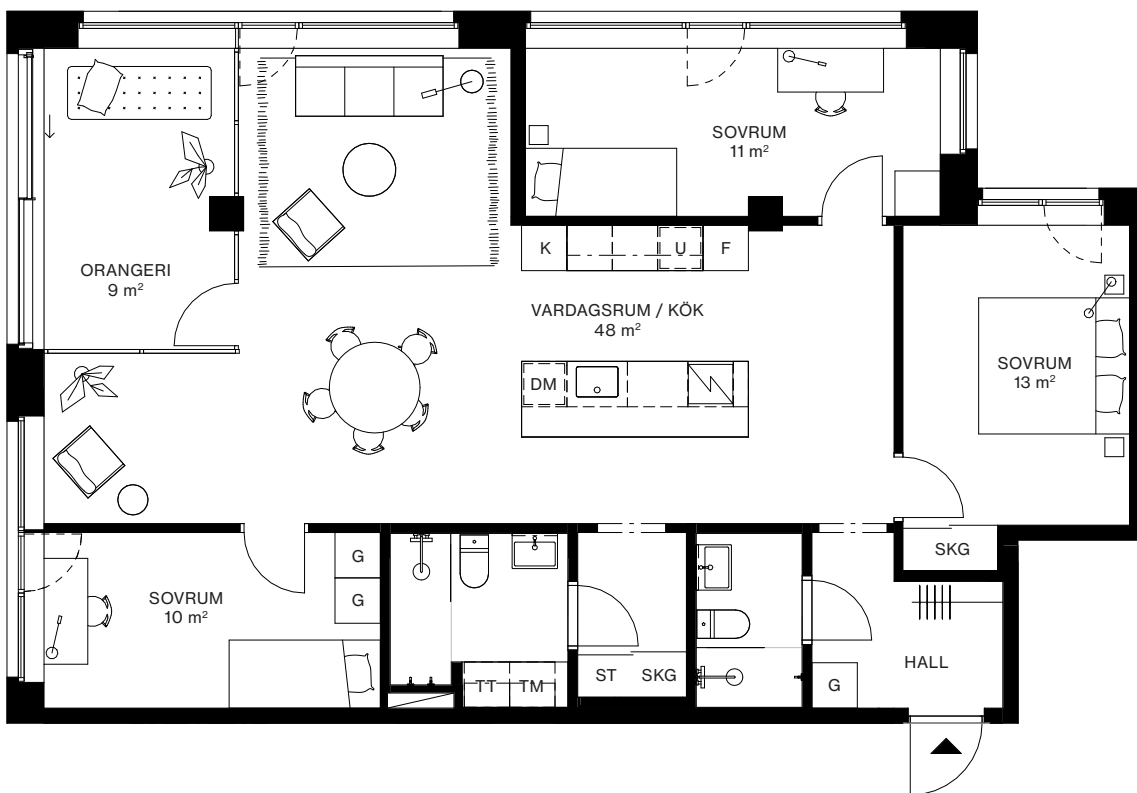

LÄGENHET: 1307

VÅNING: 4

4 ROK, 106 m<sup>2</sup> + ORANGERI 9 m<sup>2</sup>

TAKHÖJD CA 2,6 METER

---	VALBAR VÄGG
▣	INDUKTIONSHÄLL
DM	DISKMASKIN
U	UGN
K	KYL
F	FRYS
K/F	KYL/FRYS
	KAPPHYLLA
G	GARDEROB
SKG	SKJUTDÖRRSGARDEROB
ST	STÄDSKÅP
HS	HÖGSKÅP
TM	TVÄTTMASKIN
TT	TORKTUMLARE
KM	KOMBIMASKIN