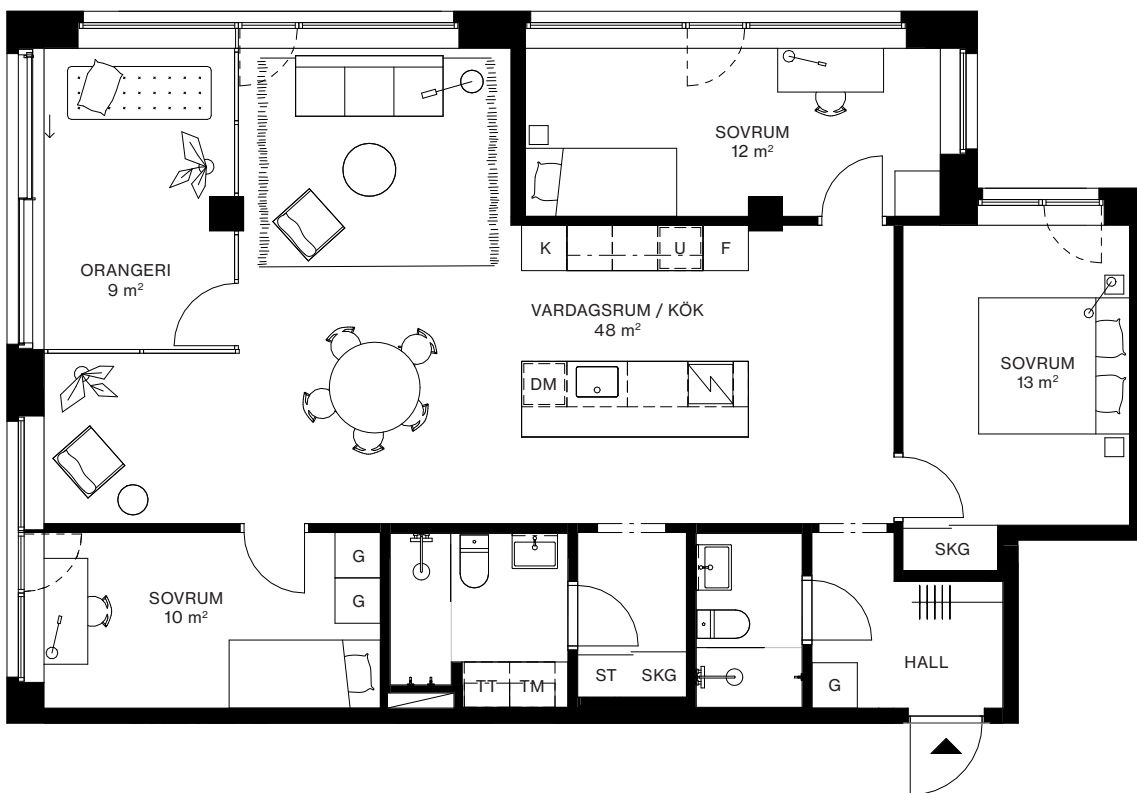

LÄGENHET: 1207

VÅNING: 3

4 ROK, 106 m² + ORANGERI 9 m²

TAKHÖJD CA 2,6 METER

---	VALBAR VÄGG
▣	INDUKTIONSHÄLL
DM	DISKMASKIN
U	UGN
K	KYL
F	FRYS
K/F	KYL/FRYS
▣	KAPPHYLLA
G	GARDEROB
SKG	SKJUTDÖRRSGARDEROB
ST	STÄDSKÅP
HS	HÖGSKÅP
TM	TVÄTTMASKIN
TT	TORKTUMLARE
KM	KOMBIMASKIN