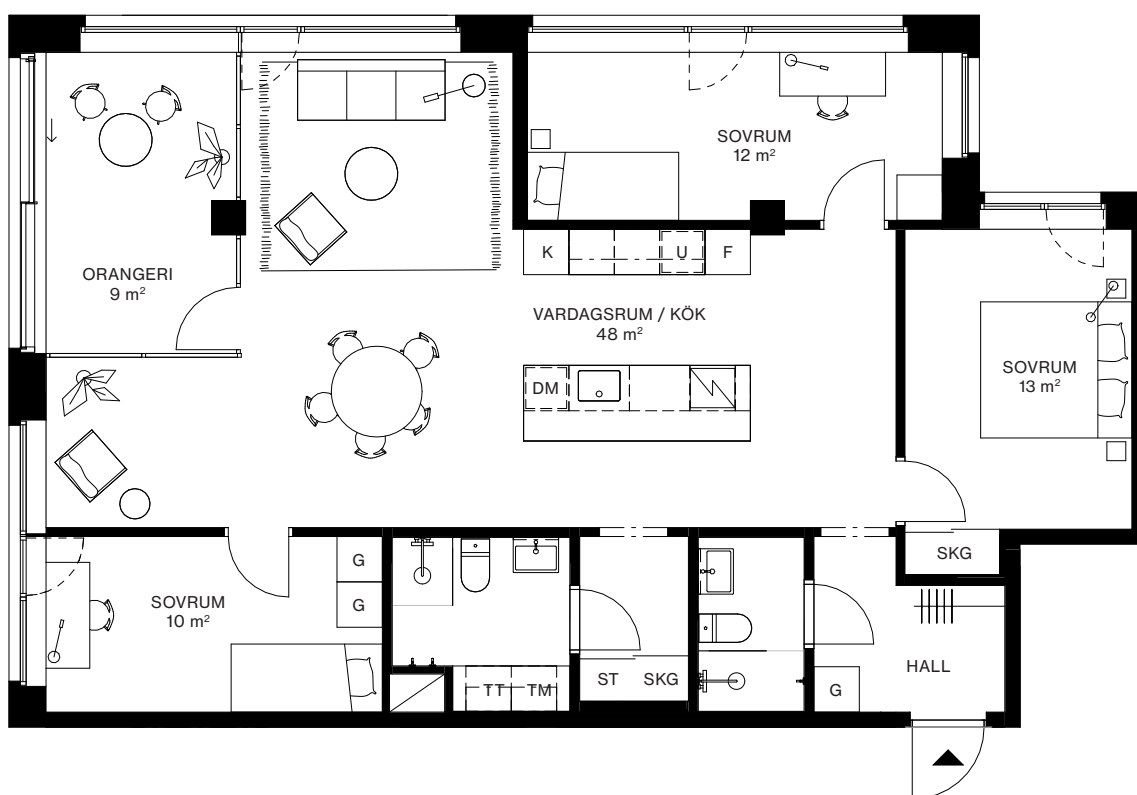

LÄGENHET: 1107

VÅNING: 2

4 ROK, 106 m² + ORANGERI 9 m²

TAKHÖJD CA 2,6 METER

---	VALBAR VÄGG
▣	INDUKTIONSHÄLL
DM	DISKMASKIN
U	UGN
K	KYL
F	FRYS
K/F	KYL/FRYS
▣	KAPPHYLLA
G	GARDEROB
SKG	SKJUTDÖRRSGARDEROB
ST	STÄDSKÅP
HS	HÖGSKÅP
TM	TVÄTTMASKIN
TT	TORKTUMLARE
KM	KOMBIMASKIN

SKALA 1:100 (A4) AVVIKELSER KAN FÖREKOMMA. YTANGIVELSER ÄR PRELIMINÄRA. 2022-09-26.