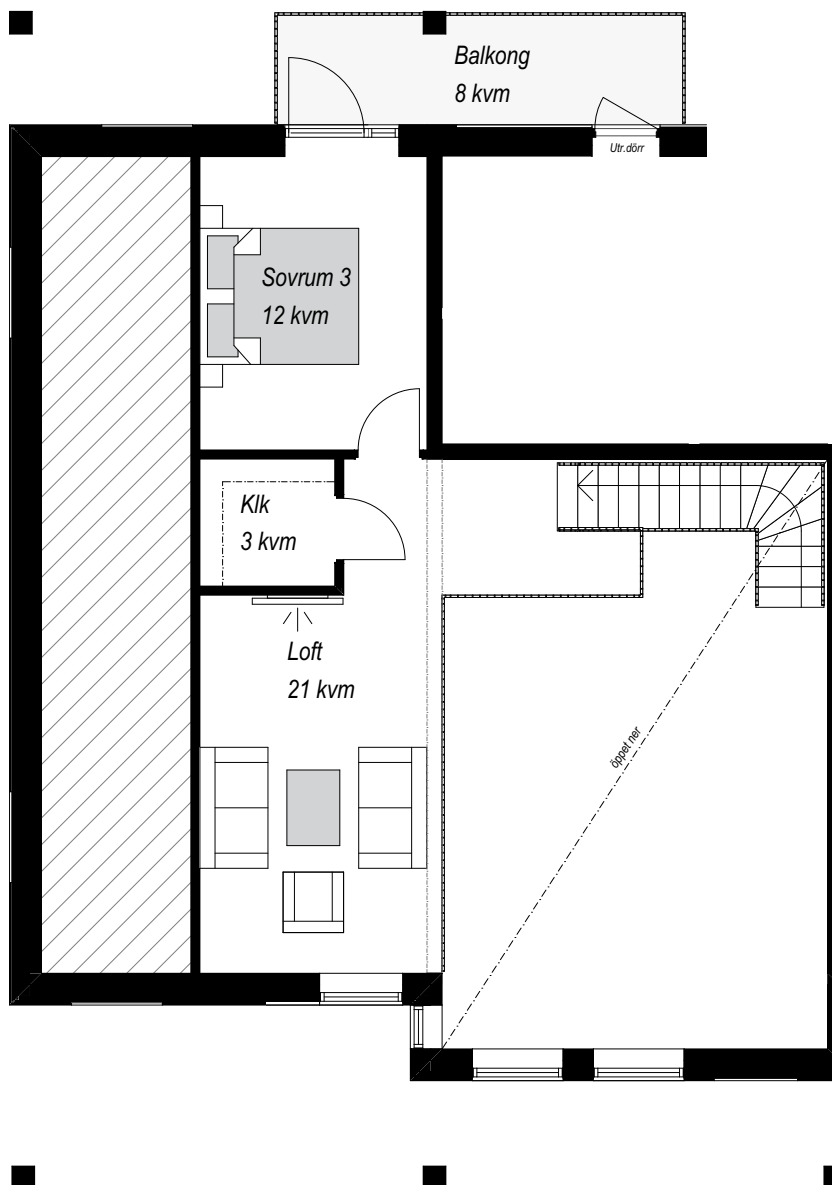

SKALA 1:100

AVVIKELSER KAN FÖREKOMMA. YTANGIVELSER ÄR PRELIMINÄRA
 RUMSHÖJD 2500mm OM INGET ANNAT ANGES

-  ENTRÉ
-  KAPPHYLLA
-  GARDEROB
-  STÄD
-  HÖGSKÅP M MIKRO OCH UGN
-  KYL
-  FRYS
-  KYL/FRYS
-  DISKMASKIN
-  INDUKTIONSHÄLL
-  TVÄTTMASKIN
-  TORKTUMLARE