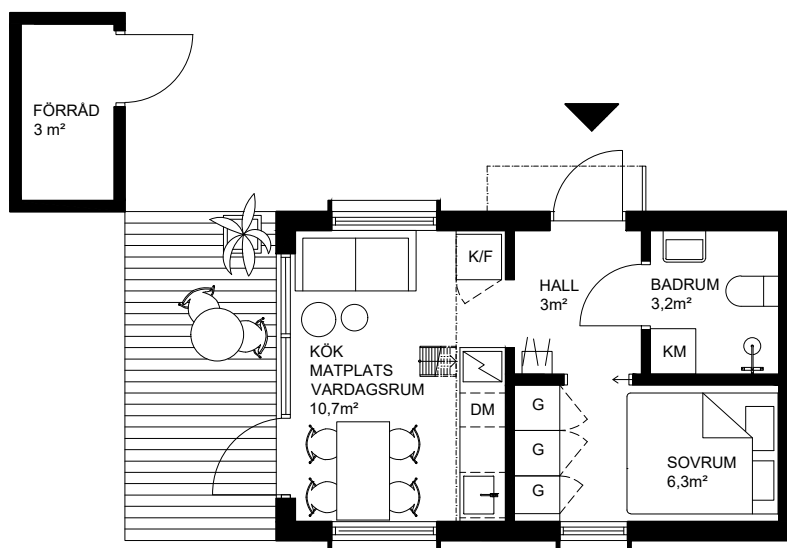

-  ENTRÉ
-  KAPPHYLLA
-  GARDEROB
-  INDUKTIONSHÄLL
-  KYL/FRYS
-  DISKMASKIN
-  KOMBIMASKIN

PLAN 2

ENTRÉPLAN

TOMTAREA

E1: 218,0 m²

ORIENTERINGSFIGUR

2021-10-29

SKALA 1:100