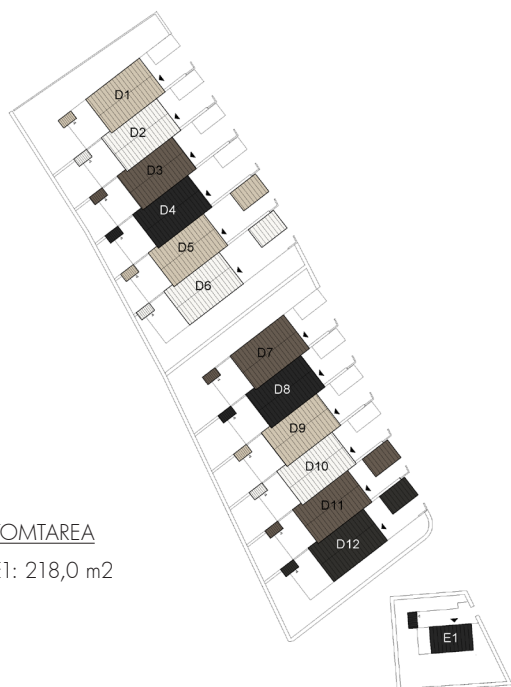

-  ENTRÉ
-  KAPPHYLLA
-  GARDEROB
-  INDUKTIONSHÄLL
-  KYL/FRYS
-  DISKMASKIN
-  KOMBIMASKIN

PLAN 2

ENTRÉPLAN

TOMTAREA

E1: 218,0 m²

ORIENTERINGSFIGUR

2021-10-29

SKALA 1:100