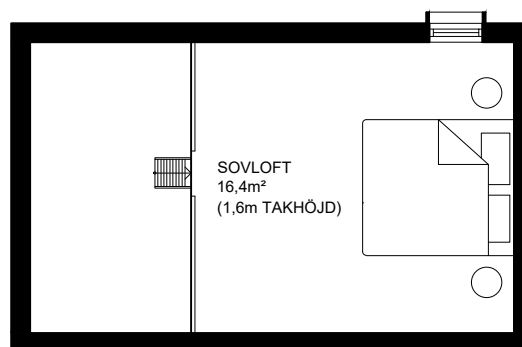

-  ENTRÉ
-  KAPPHYLLA
-  GARDEROB
-  INDUKTIONSHÄLL
-  KYL/FRYS
-  DISKMASKIN
-  KOMBIMASKIN

PLAN 2

ENTRÉPLAN

TOMTAREA

E1: 218,0 m²

ORIENTERINGSFIGUR

2021-10-29

SKALA 1:100