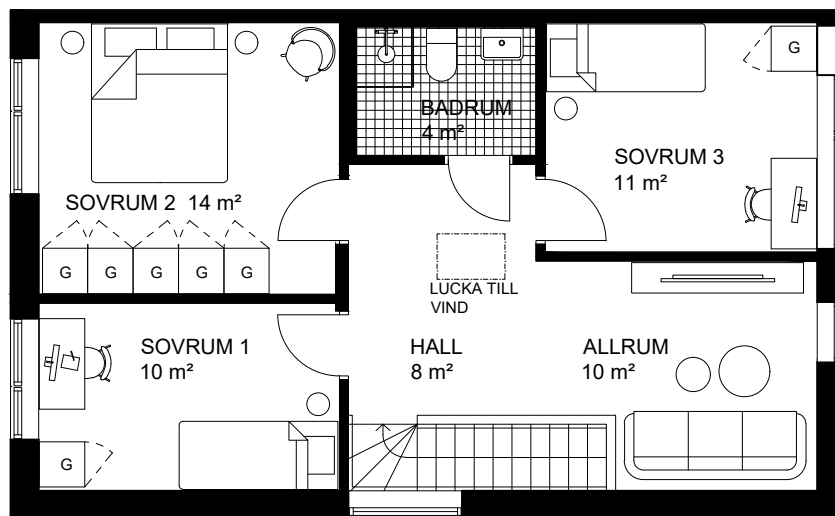

ENTRÉPLAN

TOMTAREA

D6: 249,8 m<sup>2</sup>

D12: 241,2 m<sup>2</sup>

-  ENTRÉ
-  KAPPHYLLA
-  G GARDEROB
-  ST STÄD
-  SK SKAFFERI
-  K KYL
-  F FRY
-  INDUKTIONSHÄLL
-  DM DISKMASKIN
-  TM TVÄTTMASKIN
-  TT TORKTUMLARE
-  VP VÄRMEPUMP

SKALA 1:100

ORIENTERINGSGIFUR

2021-10-29

SKALA 1:100

MED RESERVATION FÖR ÄNDRINGAR OCH YTAVVIKELSER

4 SOVRUM

ORIENTERINGSFIGUR

2021-10-29

SKALA 1:100

SKALA 1:100

MED RESERVATION FÖR ÄNDRINGAR OCH YTAVIKELSER

3 SOVRUM OCH ALLRUM

ORIENTERINGSGIFUR

2021-10-29

SKALA 1:100