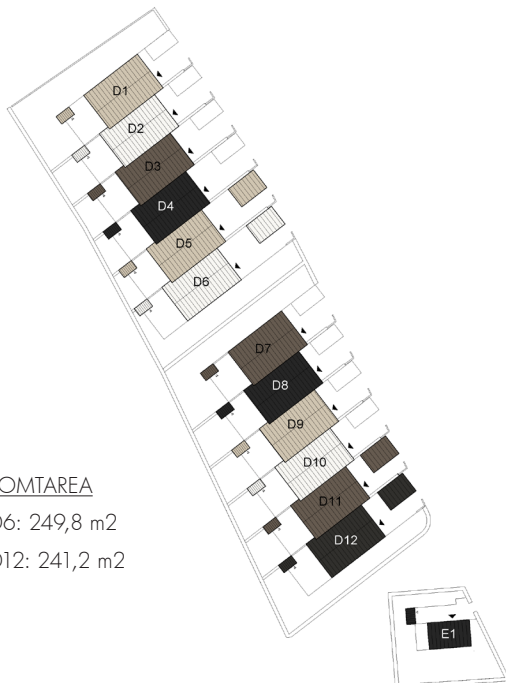

ENTRÉPLAN

TOMTAREA

D6: 249,8 m<sup>2</sup>

D12: 241,2 m<sup>2</sup>

-  ENTRÉ
-  KAPPHYLLA
-  G GARDEROB
-  ST STÄD
-  SK SKAFFERI
-  K KYL
-  F FRY
-  INDUKTIONSHÄLL
-  DM DISKMASKIN
-  TM TVÄTTMASKIN
-  TT TORKTUMLARE
-  VP VÄRMEPUMP

SKALA 1:100

ORIENTERINGSGIFUR

2021-10-29

SKALA 1:100

MED RESERVATION FÖR ÄNDRINGAR OCH YTAVVIKELSER

4 SOVRUM

ORIENTERINGSFIGUR

2021-10-29

SKALA 1:100

SKALA 1:100

MED RESERVATION FÖR ÄNDRINGAR OCH YTAVIKELSER

3 SOVRUM OCH ALLRUM

ORIENTERINGSGIFUR

2021-10-29

SKALA 1:100