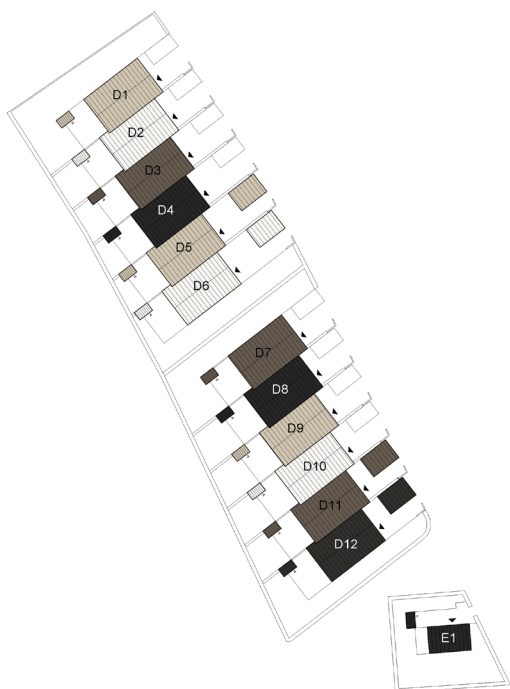

ENTRÉPLAN

TOMTAREA

D6: 249,8 m<sup>2</sup>

D12: 241,2 m<sup>2</sup>

-  ENTRÉ
-  KAPPHYLLA
-  G GARDEROB
-  ST STÄD
-  SK SKAFFERI
-  K KYL
-  F FRY
-  INDUKTIONSHÄLL
-  DM DISKMASKIN
-  TM TVÄTTMASKIN
-  TT TORKTUMLARE
-  VP VÄRMEPUMP

SKALA 1:100

ORIENTERINGSGIFUR

2021-10-29

SKALA 1:100

MED RESERVATION FÖR ÄNDRINGAR OCH YTAVVIKELSER

4 SOVRUM

ORIENTERINGSFIGUR

2021-10-29

SKALA 1:100

SKALA 1:100

MED RESERVATION FÖR ÄNDRINGAR OCH YTAVIKELSER

3 SOVRUM OCH ALLRUM

ORIENTERINGSGIFUR

2021-10-29

SKALA 1:100