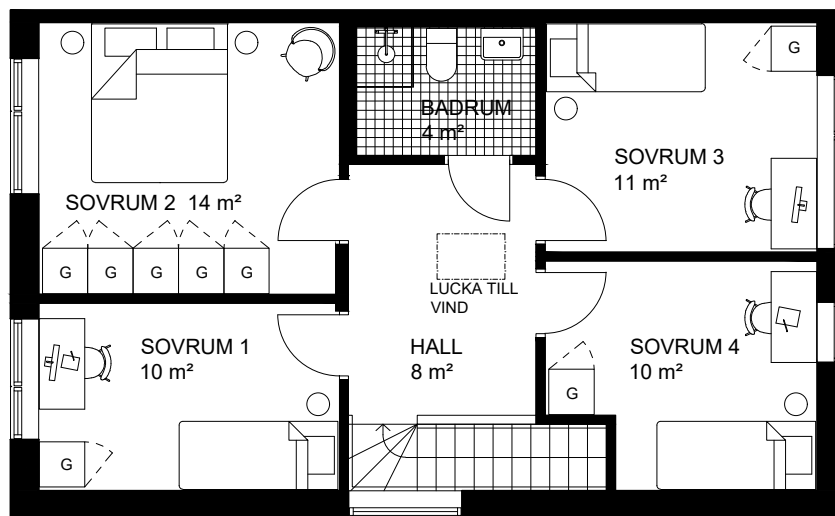

ENTRÉPLAN

TOMTAREA

D6: 249,8 m<sup>2</sup>

D12: 241,2 m<sup>2</sup>

-  ENTRÉ
-  KAPPHYLLA
-  G GARDEROB
-  ST STÄD
-  SK SKAFFERI
-  K KYL
-  F FRY
-  INDUKTIONSHÄLL
-  DM DISKMASKIN
-  TM TVÄTTMASKIN
-  TT TORKTUMLARE
-  VP VÄRMEPUMP

SKALA 1:100

ORIENTERINGSGIFUR

2021-10-29

SKALA 1:100

MED RESERVATION FÖR ÄNDRINGAR OCH YTAVVIKELSER

4 SOVRUM

ORIENTERINGSFIGUR

2021-10-29

SKALA 1:100

SKALA 1:100

MED RESERVATION FÖR ÄNDRINGAR OCH YTAVIKELSER

3 SOVRUM OCH ALLRUM

ORIENTERINGSGIFUR

2021-10-29

SKALA 1:100