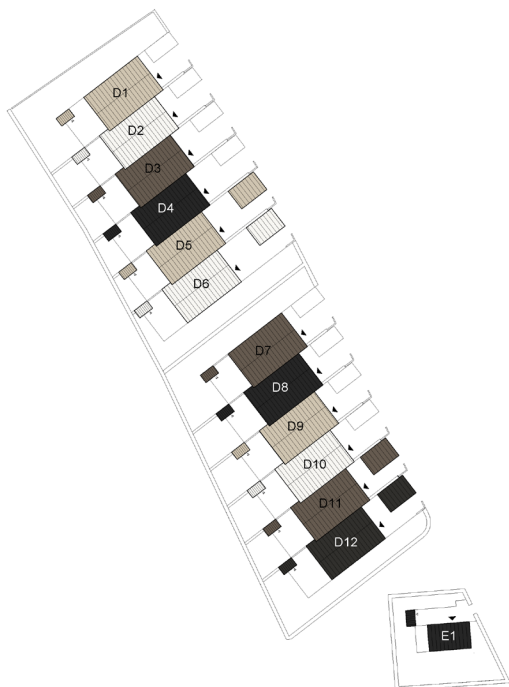

ENTRÉPLAN

TOMTAREA  
 D5: 127,1 m<sup>2</sup>  
 D11: 127,0 m<sup>2</sup>

- ENTRÉ
- KAPPHYLLA
- GARDEROB
- STÅD
- SKAFFERI
- KYL
- FRY
- INDUKTIONSHÄLL
- DISKMASKIN
- TVÄTTMASKIN
- TORKTUMLARE
- VÄRMEPUMP

SKALA 1:100

MED RESERVATION FÖR ÄNDRINGAR OCH YTAVIKELSER

4 SOVRUM

ORIENTERINGSFIGUR

2021-10-29

SKALA 1:100

SKALA 1:100

MED RESERVATION FÖR ÄNDRINGAR OCH YTAVVIKELSER

3 SOVRUM OCH ALLRUM

ORIENTERINGSFIGUR

2021-10-29

SKALA 1:100