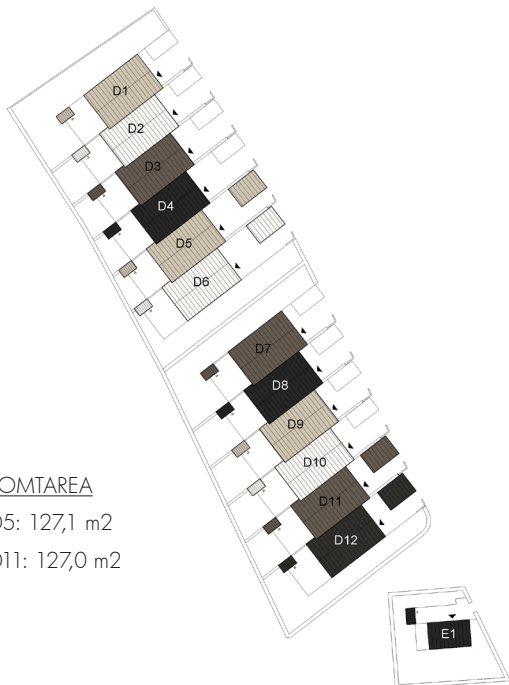

ENTRÉPLAN

TOMTAREA  
 D5: 127,1 m<sup>2</sup>  
 D11: 127,0 m<sup>2</sup>

- ENTRÉ
- KAPPHYLLA
- GARDEROB
- STÅD
- SKAFFERI
- KYL
- FRY
- INDUKTIONSHÄLL
- DISKMASKIN
- TVÄTTMASKIN
- TORKTUMLARE
- VÄRMEPUMP

SKALA 1:100

MED RESERVATION FÖR ÄNDRINGAR OCH YTAVIKELSER

4 SOVRUM

ORIENTERINGSFIGUR

2021-10-29

SKALA 1:100

SKALA 1:100

MED RESERVATION FÖR ÄNDRINGAR OCH YTAVVIKELSER

3 SOVRUM OCH ALLRUM

ORIENTERINGSFIGUR

2021-10-29

SKALA 1:100