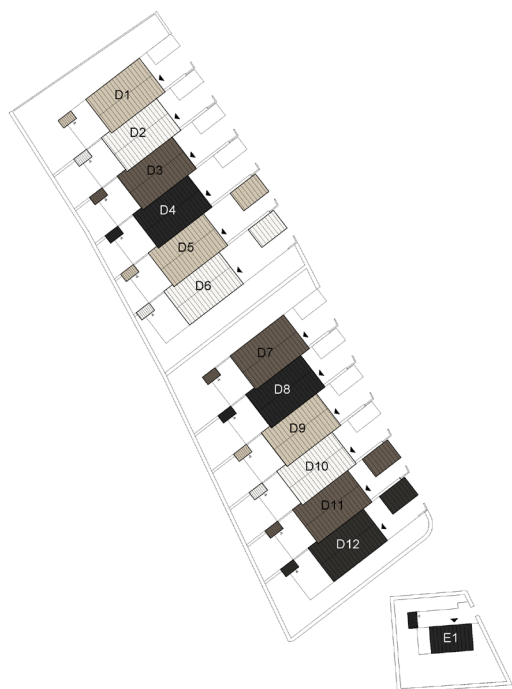

ENTRÉPLAN

TOMTAREA  
 D5: 127,1 m<sup>2</sup>  
 D11: 127,0 m<sup>2</sup>

- ENTRÉ
- KAPPHYLLA
- GARDEROB
- STÅD
- SKAFFERI
- KYL
- FRY
- INDUKTIONSHÄLL
- DISKMASKIN
- TVÄTTMASKIN
- TORKTUMLARE
- VÄRMEPUMP

SKALA 1:100

MED RESERVATION FÖR ÄNDRINGAR OCH YTAVIKELSER

4 SOVRUM

ORIENTERINGSFIGUR

2021-10-29

SKALA 1:100

SKALA 1:100

MED RESERVATION FÖR ÄNDRINGAR OCH YTAVVIKELSER

3 SOVRUM OCH ALLRUM

ORIENTERINGSFIGUR

2021-10-29

SKALA 1:100