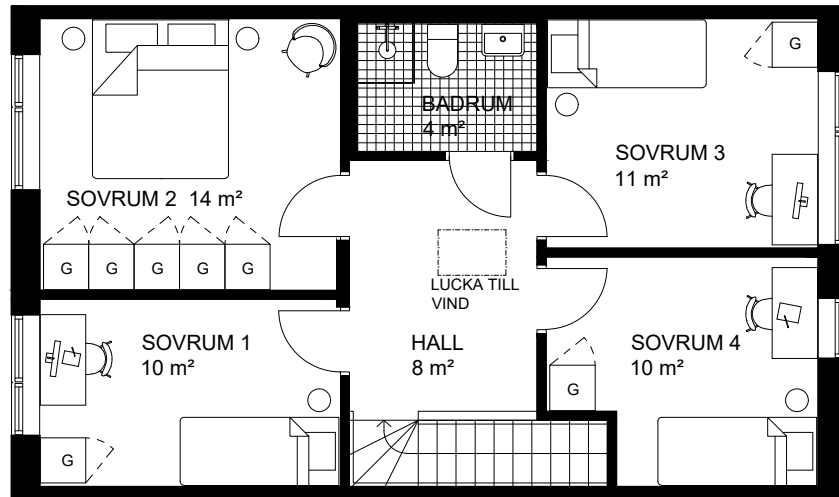

ENTRÉPLAN

TOMTAREA  
 D5: 127,1 m<sup>2</sup>  
 D11: 127,0 m<sup>2</sup>

- ENTRÉ
- KAPPHYLLA
- GARDEROB
- STÅD
- SKAFFERI
- KYL
- FRY
- INDUKTIONSHÄLL
- DISKMASKIN
- TVÄTTMASKIN
- TORKTUMLARE
- VÄRMEPUMP

SKALA 1:100

MED RESERVATION FÖR ÄNDRINGAR OCH YTAVIKELSER

4 SOVRUM

ORIENTERINGSFIGUR

2021-10-29

SKALA 1:100

SKALA 1:100

MED RESERVATION FÖR ÄNDRINGAR OCH YTAVVIKELSER

3 SOVRUM OCH ALLRUM

ORIENTERINGSFIGUR

2021-10-29

SKALA 1:100