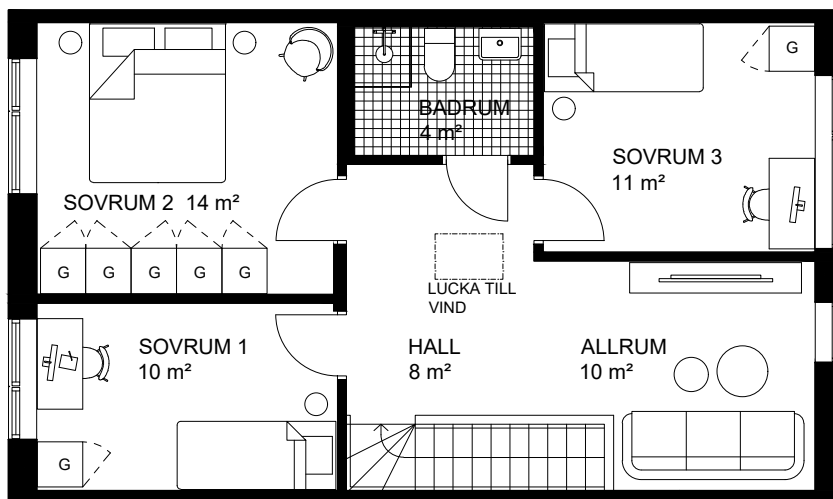

ENTRÉPLAN

TOMTAREA  
 D5: 127,1 m<sup>2</sup>  
 D11: 127,0 m<sup>2</sup>

- ENTRÉ
- KAPPHYLLA
- GARDEROB
- STÅD
- SKAFFERI
- KYL
- FRY
- INDUKTIONSHÄLL
- DISKMASKIN
- TVÄTTMASKIN
- TORKTUMLARE
- VÄRMEPUMP

SKALA 1:100

MED RESERVATION FÖR ÄNDRINGAR OCH YTAVIKELSER

4 SOVRUM

ORIENTERINGSFIGUR

2021-10-29

SKALA 1:100

SKALA 1:100

MED RESERVATION FÖR ÄNDRINGAR OCH YTAVVIKELSER

3 SOVRUM OCH ALLRUM

ORIENTERINGSFIGUR

2021-10-29

SKALA 1:100