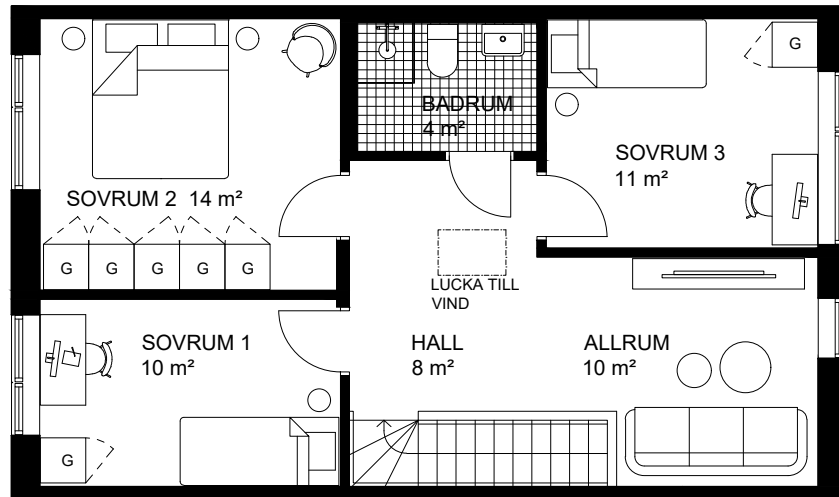

ENTRÉPLAN

ORIENTERINGSFIGUR

	ENTRÉ
	KAPPHYLLA
	GARDEROB
	STÄD
	SKAFFERI
	KYL
	FRYS
	INDUKTIONSHÄLL
	DISKMASKIN
	TVÄTTMASKIN
	TORKTUMLARE
	VÄRMEPUMP

SKALA 1:100

MED RESERVATION FÖR ÄNDRINGAR OCH YTAVIKELSER

4 SOVRUM

ORIENTERINGSFIGUR

2021-10-29

SKALA 1:100

SKALA 1:100

MED RESERVATION FÖR ÄNDRINGAR OCH YTAVVIKELSER

3 SOVRUM OCH ALLRUM

ORIENTERINGSFIGUR