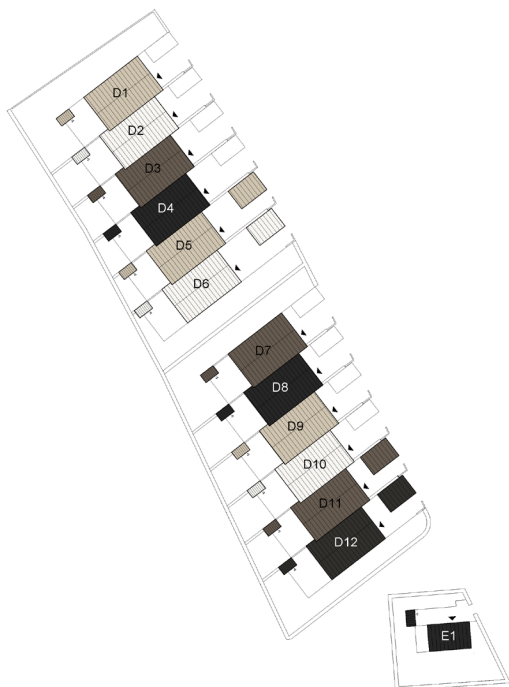

ENTRÉPLAN

ORIENTERINGSFIGUR

	ENTRÉ
	KAPPHYLLA
	GARDEROB
	STÄD
	SKAFFERI
	KYL
	FRYS
	INDUKTIONSHÄLL
	DISKMASKIN
	TVÄTTMASKIN
	TORKTUMLARE
	VÄRMEPUMP

SKALA 1:100

MED RESERVATION FÖR ÄNDRINGAR OCH YTAVIKELSER

4 SOVRUM

ORIENTERINGSFIGUR

2021-10-29

SKALA 1:100

SKALA 1:100

MED RESERVATION FÖR ÄNDRINGAR OCH YTAVVIKELSER

3 SOVRUM OCH ALLRUM

ORIENTERINGSFIGUR