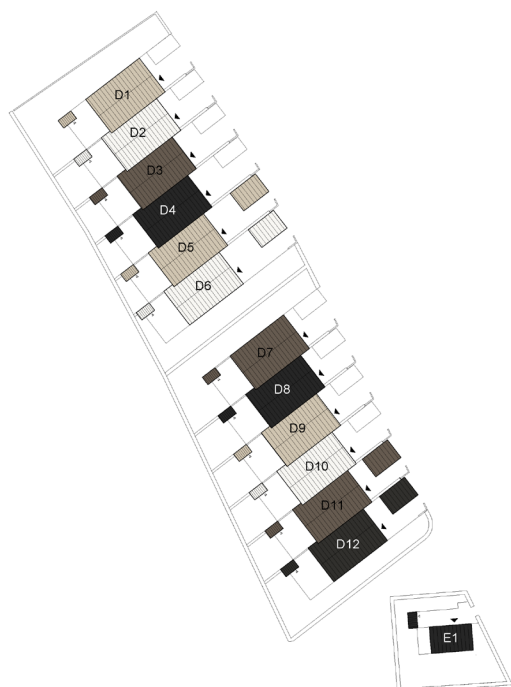

ENTRÉPLAN

ORIENTERINGSFIGUR

	ENTRÉ
	KAPPHYLLA
	GARDEROB
	STÄD
	SKAFFERI
	KYL
	FRYS
	INDUKTIONSHÄLL
	DISKMASKIN
	TVÄTTMASKIN
	TORKTUMLARE
	VÄRMEPUMP

SKALA 1:100

MED RESERVATION FÖR ÄNDRINGAR OCH YTAVIKELSER

4 SOVRUM

ORIENTERINGSFIGUR

2021-10-29

SKALA 1:100

SKALA 1:100

MED RESERVATION FÖR ÄNDRINGAR OCH YTAVVIKELSER

3 SOVRUM OCH ALLRUM

ORIENTERINGSFIGUR