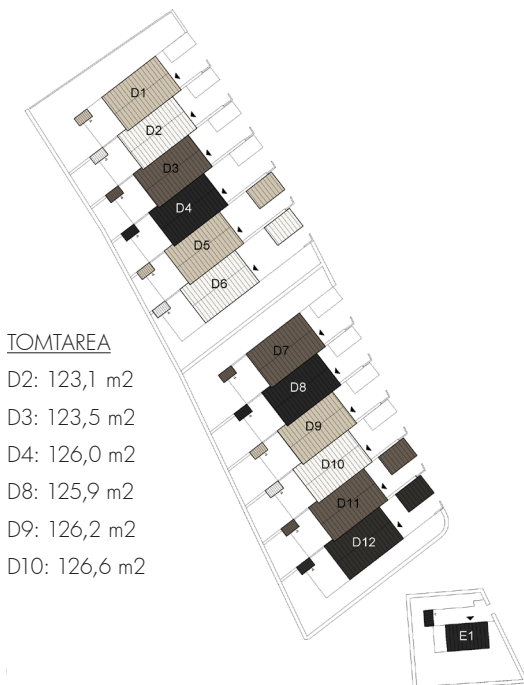

ENTRÉPLAN

ORIENTERINGSFIGUR

	ENTRÉ
	KAPPHYLLA
	GARDEROB
	STÄD
	SKAFFERI
	KYL
	FRYS
	INDUKTIONSHÄLL
	DISKMASKIN
	TVÄTTMASKIN
	TORKTUMLARE
	VÄRMEPUMP

SKALA 1:100

MED RESERVATION FÖR ÄNDRINGAR OCH YTAVIKELSER

4 SOVRUM

ORIENTERINGSFIGUR

2021-10-29

SKALA 1:100

SKALA 1:100

MED RESERVATION FÖR ÄNDRINGAR OCH YTAVVIKELSER

3 SOVRUM OCH ALLRUM

ORIENTERINGSFIGUR

2021-10-29

SKALA 1:100