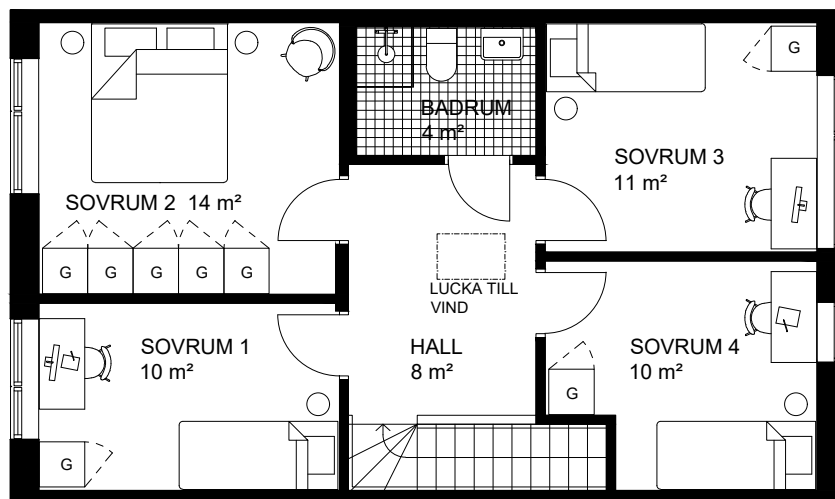

ENTRÉPLAN

ORIENTERINGSFIGUR

	ENTRÉ
	KAPPHYLLA
	GARDEROB
	STÄD
	SKAFFERI
	KYL
	FRYS
	INDUKTIONSHÄLL
	DISKMASKIN
	TVÄTTMASKIN
	TORKTUMLARE
	VÄRMEPUMP

SKALA 1:100

MED RESERVATION FÖR ÄNDRINGAR OCH YTAVIKELSER

4 SOVRUM

ORIENTERINGSFIGUR

2021-10-29

SKALA 1:100

SKALA 1:100

MED RESERVATION FÖR ÄNDRINGAR OCH YTAVVIKELSER

3 SOVRUM OCH ALLRUM

ORIENTERINGSFIGUR