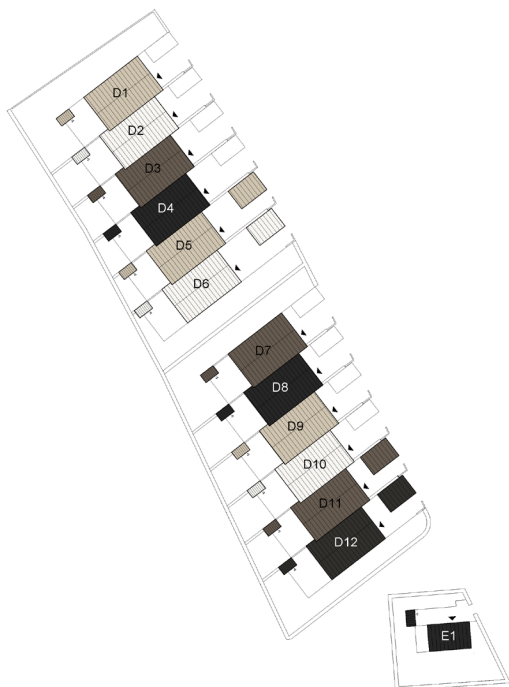

ENTRÉPLAN

TOMTAREA

D1: 269,8 m²

D7: 248,7 m²

	ENTRÉ
	KAPPHYLLA
	GARDEROB
	STÄD
	SKAFFERI
	KYL
	FRYS
	INDUKTIONSHÄLL
	DISKMASKIN
	TVÄTTMASKIN
	TORKTUMLARE
	VÄRMEPUMP

ORIENTERINGSGIFUR

SKALA 1:100

SKALA 1:100

MED RESERVATION FÖR ÄNDRINGAR OCH YTAVIKELSER

4 SOVRUM

ORIENTERINGSFIGUR

2021-10-29

SKALA 1:100

SKALA 1:100

MED RESERVATION FÖR ÄNDRINGAR OCH YTAVVIKELSER

3 SOVRUM OCH ALLRUM

ORIENTERINGSGIFUR

2021-10-29

SKALA 1:100