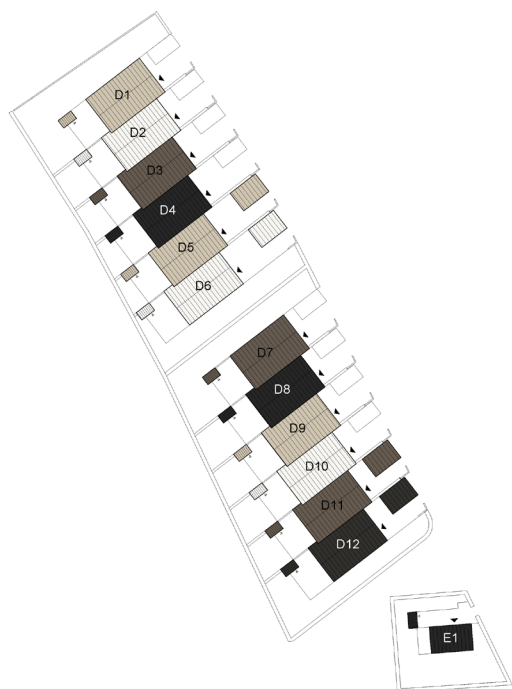

ENTRÉPLAN

TOMTAREA

D1: 269,8 m²

D7: 248,7 m²

	ENTRÉ
	KAPPHYLLA
	GARDEROB
	STÄD
	SKAFFERI
	KYL
	FRYS
	INDUKTIONSHÄLL
	DISKMASKIN
	TVÄTTMASKIN
	TORKTUMLARE
	VÄRMEPUMP

ORIENTERINGSGIFUR

SKALA 1:100

SKALA 1:100

MED RESERVATION FÖR ÄNDRINGAR OCH YTAVIKELSER

4 SOVRUM

ORIENTERINGSFIGUR

2021-10-29

SKALA 1:100

SKALA 1:100

MED RESERVATION FÖR ÄNDRINGAR OCH YTAVVIKELSER

3 SOVRUM OCH ALLRUM

ORIENTERINGSGIFUR

2021-10-29

SKALA 1:100