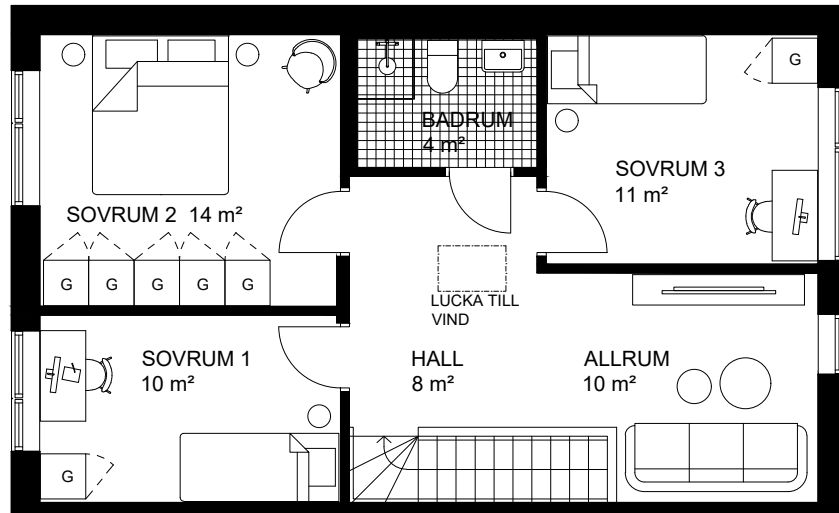

ENTRÉPLAN

TOMTAREA

D1: 269,8 m²

D7: 248,7 m²

	ENTRÉ
	KAPPHYLLA
	GARDEROB
	STÄD
	SKAFFERI
	KYL
	FRYS
	INDUKTIONSHÄLL
	DISKMASKIN
	TVÄTTMASKIN
	TORKTUMLARE
	VÄRMEPUMP

ORIENTERINGSGIFUR

SKALA 1:100

SKALA 1:100

MED RESERVATION FÖR ÄNDRINGAR OCH YTAVIKELSER

4 SOVRUM

ORIENTERINGSFIGUR

2021-10-29

SKALA 1:100

SKALA 1:100

MED RESERVATION FÖR ÄNDRINGAR OCH YTAVVIKELSER

3 SOVRUM OCH ALLRUM