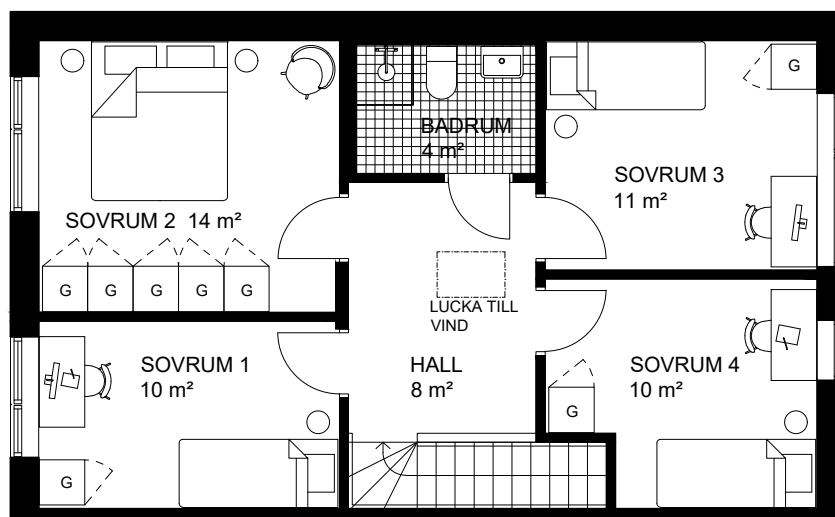

ENTRÉPLAN

TOMTAREA

D1: 269,8 m²

D7: 248,7 m²

	ENTRÉ
	KAPPHYLLA
	GARDEROB
	STÄD
	SKAFFERI
	KYL
	FRYS
	INDUKTIONSHÄLL
	DISKMASKIN
	TVÄTTMASKIN
	TORKTUMLARE
	VÄRMEPUMP

ORIENTERINGSGIFUR

SKALA 1:100

SKALA 1:100

MED RESERVATION FÖR ÄNDRINGAR OCH YTAVIKELSER

4 SOVRUM

ORIENTERINGSFIGUR

2021-10-29

SKALA 1:100

SKALA 1:100

MED RESERVATION FÖR ÄNDRINGAR OCH YTAVVIKELSER

3 SOVRUM OCH ALLRUM