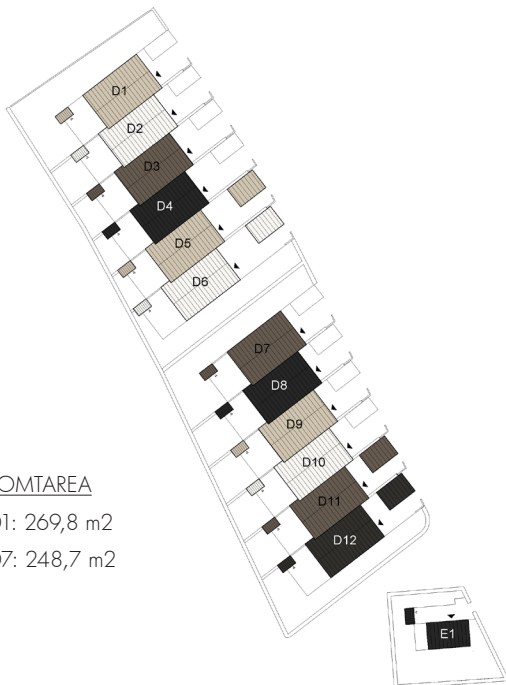

ENTRÉPLAN

TOMTAREA

D1: 269,8 m²

D7: 248,7 m²

	ENTRÉ
	KAPPHYLLA
	GARDEROB
	STÄD
	SKAFFERI
	KYL
	FRYS
	INDUKTIONSHÄLL
	DISKMASKIN
	TVÄTTMASKIN
	TORKTUMLARE
	VÄRMEPUMP

ORIENTERINGSGIFUR

SKALA 1:100

SKALA 1:100

MED RESERVATION FÖR ÄNDRINGAR OCH YTAVIKELSER

4 SOVRUM

ORIENTERINGSFIGUR

2021-10-29

SKALA 1:100

SKALA 1:100

MED RESERVATION FÖR ÄNDRINGAR OCH YTAVVIKELSER

3 SOVRUM OCH ALLRUM

ORIENTERINGSGIFUR

2021-10-29

SKALA 1:100