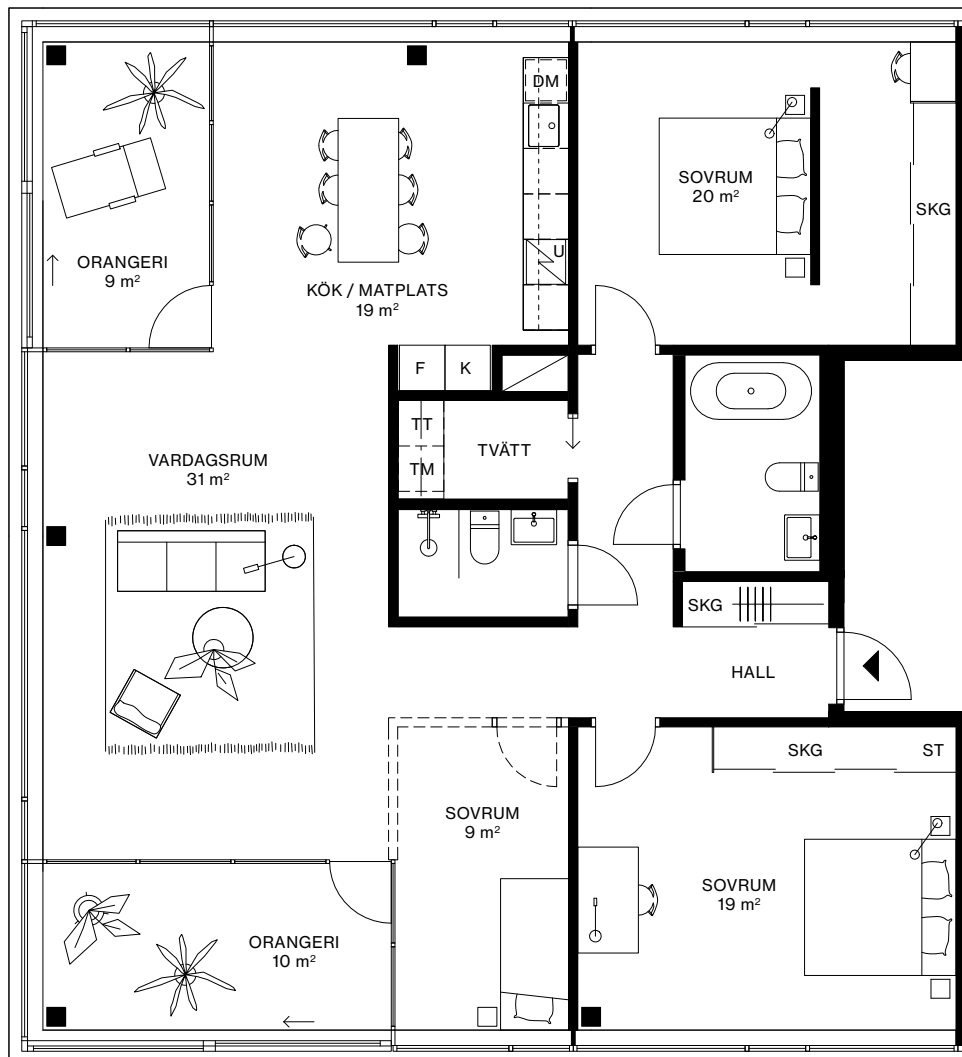

LÄGENHET: 2202

VÅNING: 13

4 ROK, 129 m<sup>2</sup> + ORANGERI 19 m<sup>2</sup>

TAKHÖJD CA 2,6 METER

---	VALBAR VÄGG
☒	INDUKTIONSHÄLL
DM	DISKMASKIN
U	UGN
K	KYL
F	FRYS
K/F	KYL/FRYS
	KAPPHYLLA
G	GARDEROB
SKG	SKJUTDÖRRSGARDEROB
ST	STÄDSKÅP
HS	HÖGSKÅP
TM	TVÄTTMASKIN
TT	TORKTUMLARE
KM	KOMBIMASKIN

0 1 2 5 10 METER

SKALA 1:100 (A4)

AVVIKELSER KAN FÖREKOMMA. YTANGIVELSER ÄR PRELIMINÄRA.  
PELARPLACERING KAN KOMMA ATT JUSTERAS.