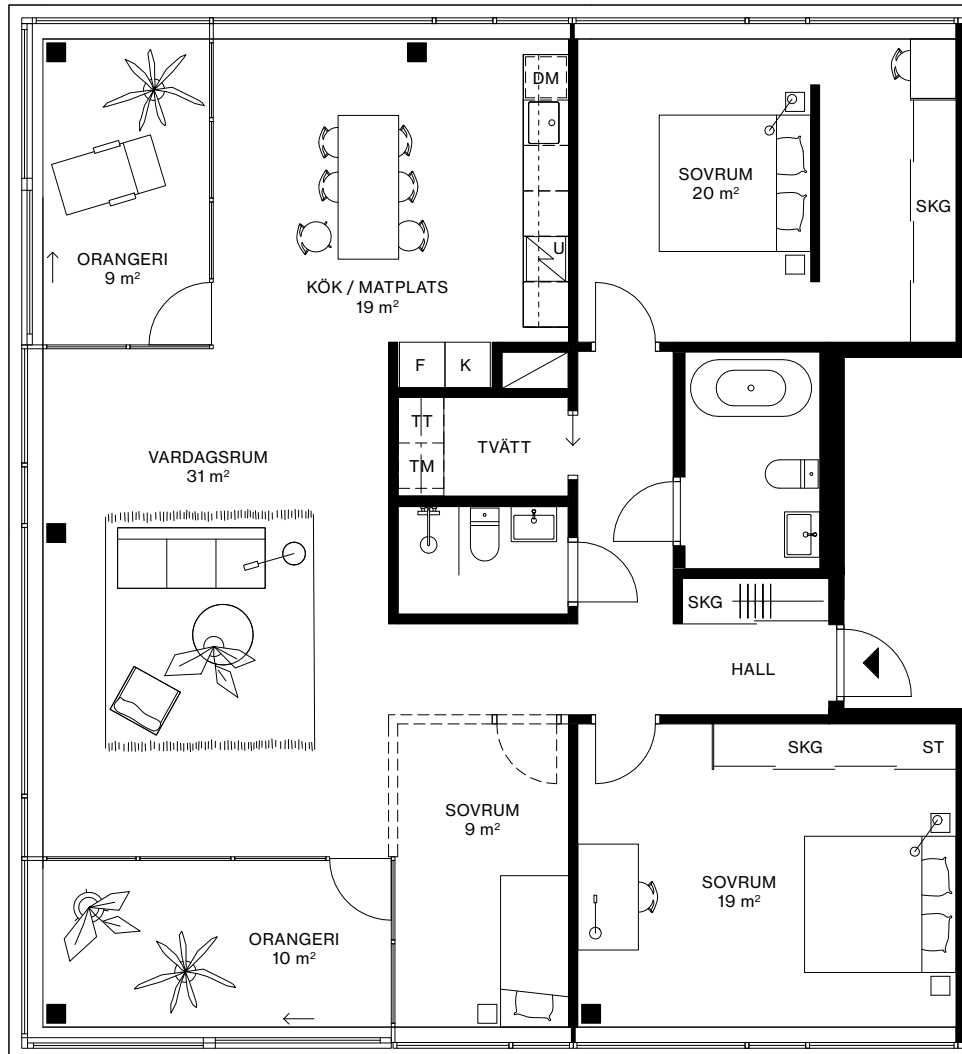

LÄGENHET: 2102

VÅNING: 12

4 ROK, 129 m<sup>2</sup> + ORANGERI 19 m<sup>2</sup>

TAKHÖJD CA 2,6 METER

|     |                    |
|-----|--------------------|
| --- | VALBAR VÄGG        |
| ☐   | INDUKTIONSHÄLL     |
| DM  | DISKMASKIN         |
| U   | UGN                |
| K   | KYL                |
| F   | FRYS               |
| K/F | KYL/FRYS           |
|     | KAPPHYLLA          |
| G   | GARDEROB           |
| SKG | SKJUTDÖRRSGARDEROB |
| ST  | STÄDSKÅP           |
| HS  | HÖGSKÅP            |
| TM  | TVÄTTMASKIN        |
| TT  | TORKTUMLARE        |
| KM  | KOMBIMASKIN        |

0 1 2 5 10 METER

SKALA 1:100 (A4)

AVVIKELSER KAN FÖREKOMMA. YTANGIVELSER ÄR PRELIMINÄRA.  
PELARPLACERING KAN KOMMA ATT JUSTERAS.