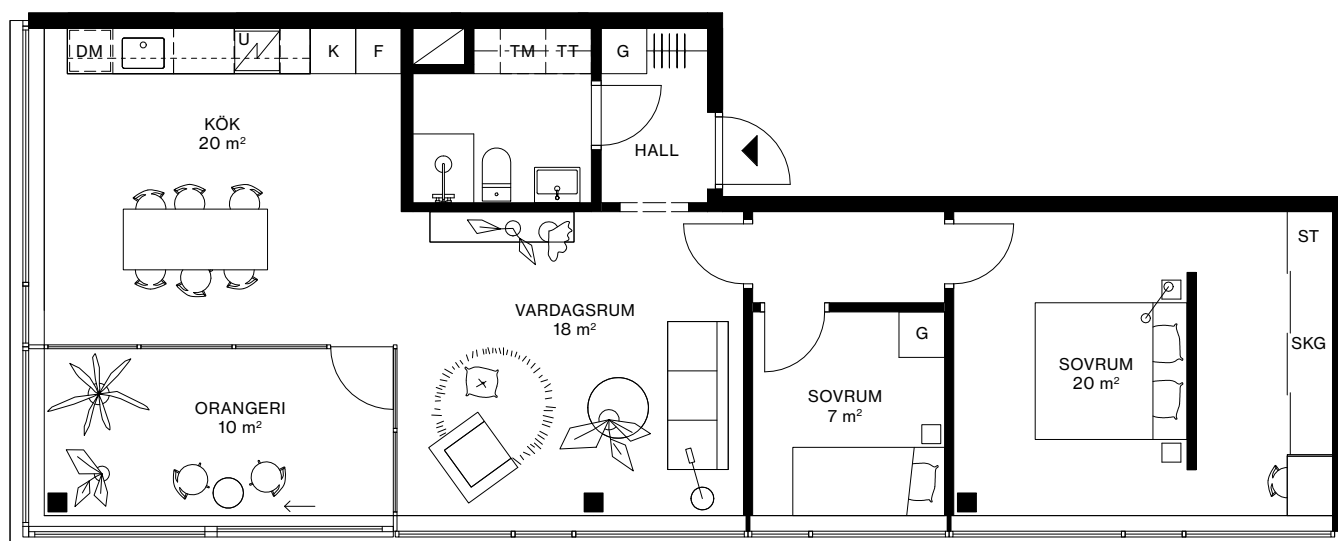

LÄGENHET: 2002

VÅNING: 11

3 ROK, 78 m<sup>2</sup> + ORANGERI 10 m<sup>2</sup>

TAKHÖJD CA 2,6 METER

---	VALBAR VÄGG
DM	INDUKTIONSHÄLL
U	DISKMASKIN
K	UGN
F	KYL
K/F	FRYS
	KYL/FRYS
G	KAPPHYLLA
SKG	GARDEROB
ST	SKJUTDÖRRSGARDEROB
HS	STÄDSKÅP
TM	HÖGSKÅP
TT	TVÄTTMASKIN
KM	TORKTUMLARE
	KOMBIMASKIN

0 1 2 5 10 METER

SKALA 1:100 (A4)

AVVIKELSER KAN FÖREKOMMA. YTANGIVELSER ÄR PRELIMINÄRA.  
PELARPLACERING KAN KOMMA ATT JUSTERAS.