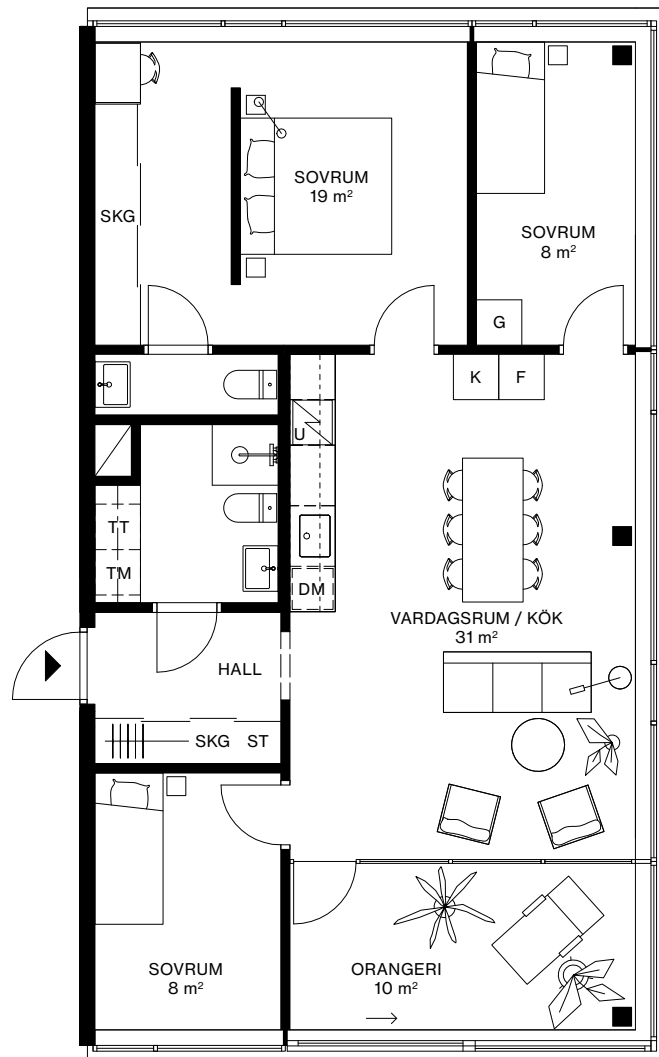

LÄGENHET: 2001

VÅNING: 11

4 ROK, 82 m<sup>2</sup> + ORANGERI 10 m<sup>2</sup>

TAKHÖJD CA 2,6 METER

---	VALBAR VÄGG
▣	INDUKTIONSHÄLL
DM	DISKMASKIN
U	UGN
K	KYL
F	FRYS
K/F	KYL/FRYS
	KAPPHYLLA
G	GARDEROB
SKG	SKJUTDÖRRSGARDEROB
ST	STÄDSKÅP
HS	HÖGSKÅP
TM	TVÄTTMASKIN
TT	TORKTUMLARE
KM	KOMBIMASKIN

0 1 2 5 10 METER

SKALA 1:100 (A4)

AVVIKELSER KAN FÖREKOMMA. YTANGIVELSER ÄR PRELIMINÄRA.  
PELARPLACERING KAN KOMMA ATT JUSTERAS.