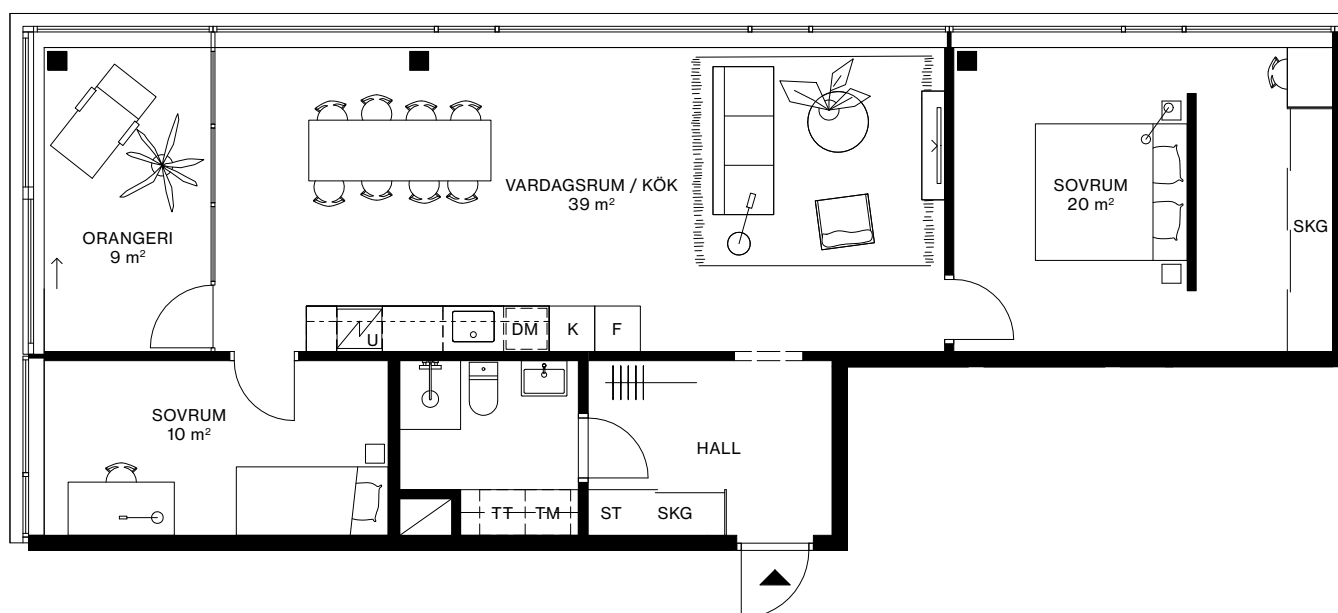

LÄGENHET: 1903

VÅNING: 10

3 ROK, 83 m² + ORANGERI 9 m²

TAKHÖJD CA 2,6 METER

---	VALBAR VÄGG
☒	INDUKTIONSHÄLL
DM	DISKMASKIN
U	UGN
K	KYL
F	FRYS
K/F	KYL/FRYS
	KAPPHYLLA
G	GARDEROB
SKG	SKJUTDÖRRSGARDEROB
ST	STÄDSKÅP
HS	HÖGSKÅP
TM	TVÄTTMASKIN
TT	TORKTUMLARE
KM	KOMBIMASKIN

0 1 2 5 10 METER

SKALA 1:100 (A4)

AVVIKELSER KAN FÖREKOMMA. YTANGIVELSER ÄR PRELIMINÄRA.
PELARPLACERING KAN KOMMA ATT JUSTERAS.