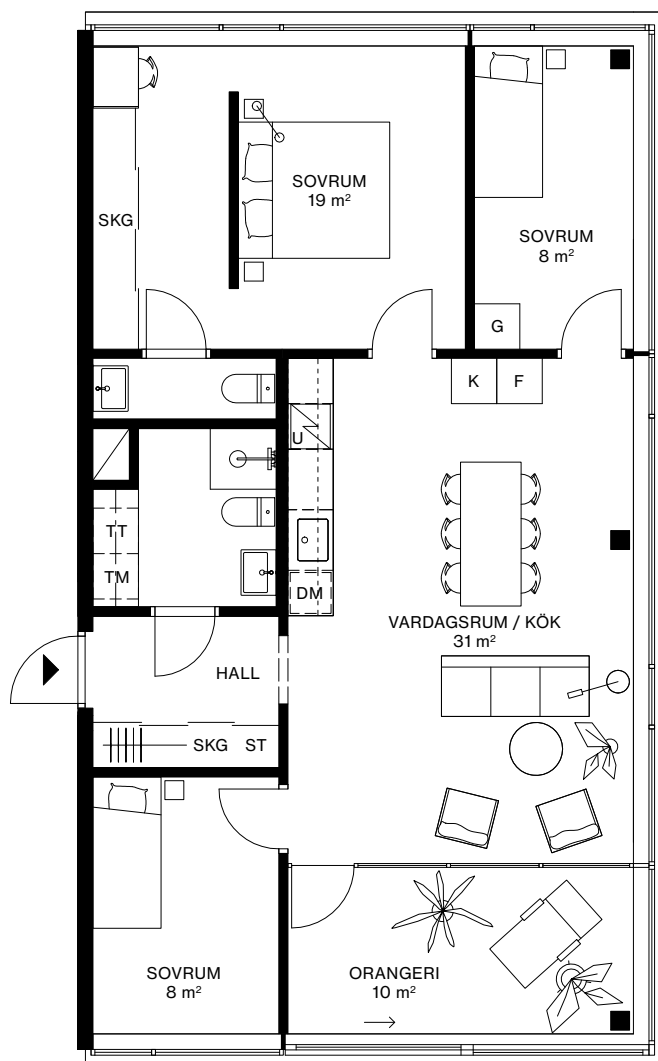

LÄGENHET: 1901

VÅNING: 10

4 ROK, 82 m² + ORANGERI 10 m²

TAKHÖJD CA 2,6 METER

---	VALBAR VÄGG
▣	INDUKTIONSHÄLL
DM	DISKMASKIN
U	UGN
K	KYL
F	FRYS
K/F	KYL/FRYS
	KAPPHYLLA
G	GARDEROB
SKG	SKJUTDÖRRSGARDEROB
ST	STÄDSKÅP
HS	HÖGSKÅP
TM	TVÄTTMASKIN
TT	TORKTUMMLARE
KM	KOMBIMASKIN

0 1 2 5 10 METER

SKALA 1:100 (A4)

AVVIKELSER KAN FÖREKOMMA. YTANGIVELSER ÄR PRELIMINÄRA.
PELARPLACERING KAN KOMMA ATT JUSTERAS.