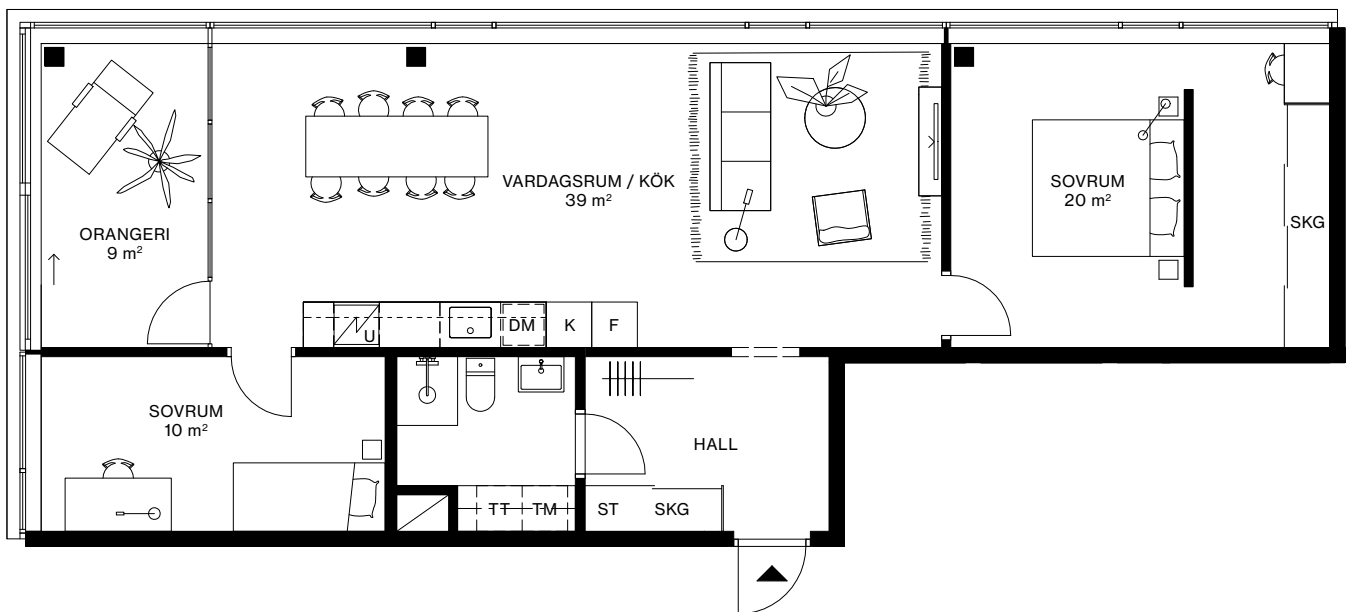

LÄGENHET: 1803

VÅNING: 9

3 ROK, 83 m<sup>2</sup> + ORANGERI 9 m<sup>2</sup>

TAKHÖJD CA 2,6 METER

---	VALBAR VÄGG
☒	INDUKTIONSHÄLL
DM	DISKMASKIN
U	UGN
K	KYL
F	FRYS
K/F	KYL/FRYS
	KAPPHYLLA
G	GARDEROB
SKG	SKJUTDÖRRSGARDEROB
ST	STÄDSKÅP
HS	HÖGSKÅP
TM	TVÄTTMASKIN
TT	TORKTUMLARE
KM	KOMBIMASKIN

SKALA 1:100 (A4)

AVVIKELSER KAN FÖREKOMMA. YTANGIVELSER ÄR PRELIMINÄRA.  
PELARPLACERING KAN KOMMA ATT JUSTERAS.