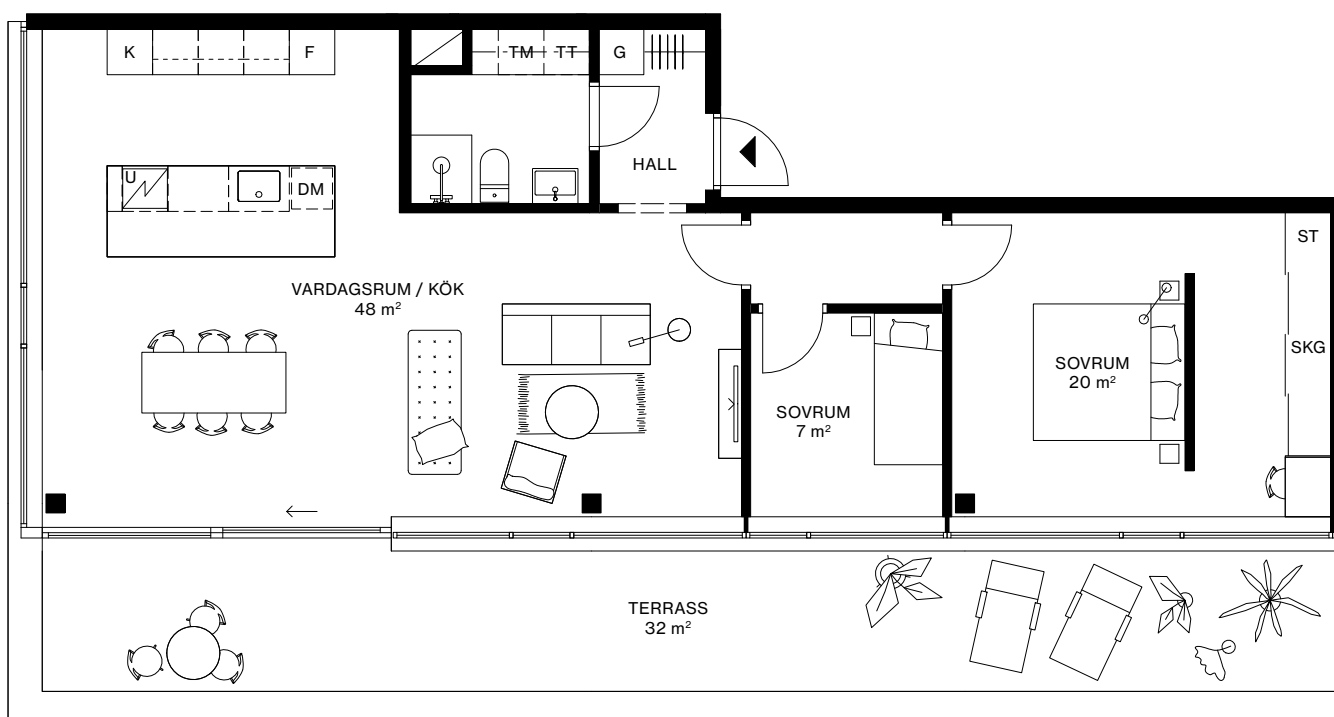

LÄGENHET: 1802

VÅNING: 9

3 ROK, 88 m² + TERRASS 32 m²

TAKHÖJD CA 2,6 METER

| | |
|-----|--------------------|
| --- | VALBAR VÄGG |
| ☒ | INDUKTIONSHÄLL |
| DM | DISKMASKIN |
| U | UGN |
| K | KYL |
| F | FRYS |
| K/F | KYL/FRYS |
| | KAPPHYLLA |
| G | GARDEROB |
| SKG | SKJUTDÖRRSGARDEROB |
| ST | STÄDSKÅP |
| HS | HÖGSKÅP |
| TM | TVÄTTMASKIN |
| TT | TORKTUMLARE |
| KM | KOMBIMASKIN |

SKALA 1:100 (A4)

AVVIKELSER KAN FÖREKOMMA. YTANGIVELSER ÄR PRELIMINÄRA.
PELARPLACERING KAN KOMMA ATT JUSTERAS.