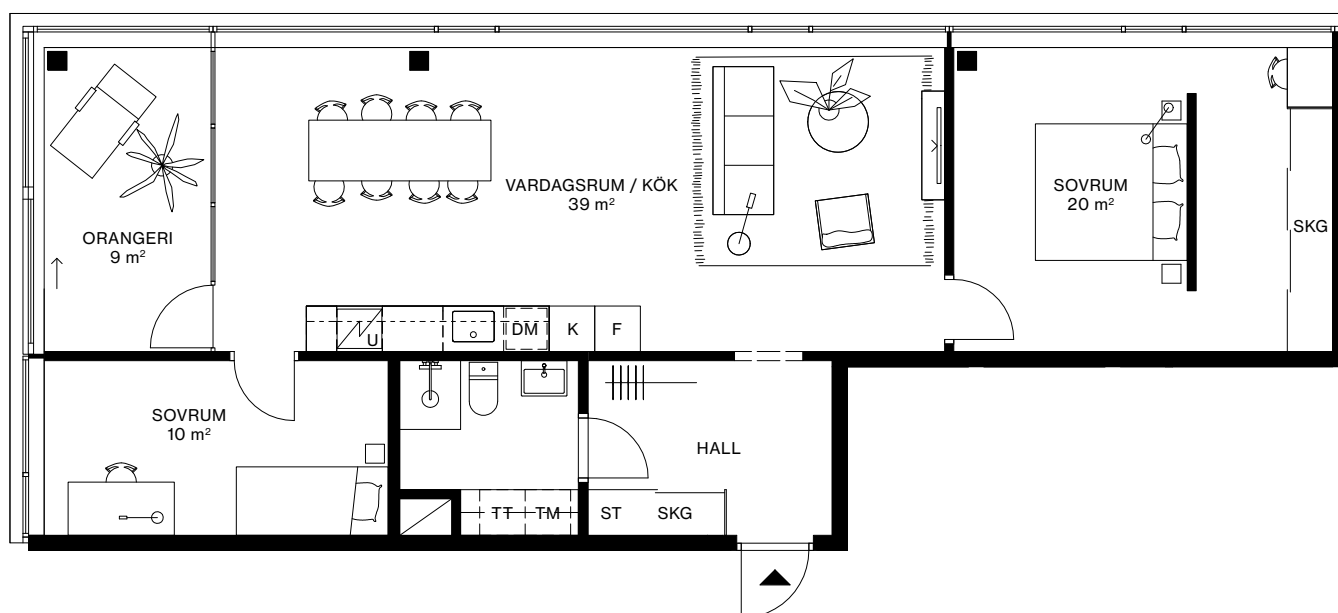

LÄGENHET: 1704

VÅNING: 8

3 ROK, 83 m<sup>2</sup> + ORANGERI 9 m<sup>2</sup>

TAKHÖJD CA 2,6 METER

---	VALBAR VÄGG
☒	INDUKTIONSHÄLL
DM	DISKMASKIN
U	UGN
K	KYL
F	FRYS
K/F	KYL/FRYS
	KAPPHYLLA
G	GARDEROB
SKG	SKJUTDÖRRSGARDEROB
ST	STÄDSKÅP
HS	HÖGSKÅP
TM	TVÄTTMASKIN
TT	TORKTUMMLARE
KM	KOMBIMASKIN

0 1 2 5 10 METER

SKALA 1:100 (A4)

AVVIKELSER KAN FÖREKOMMA. YTANGIVELSER ÄR PRELIMINÄRA.  
PELARPLACERING KAN KOMMA ATT JUSTERAS.