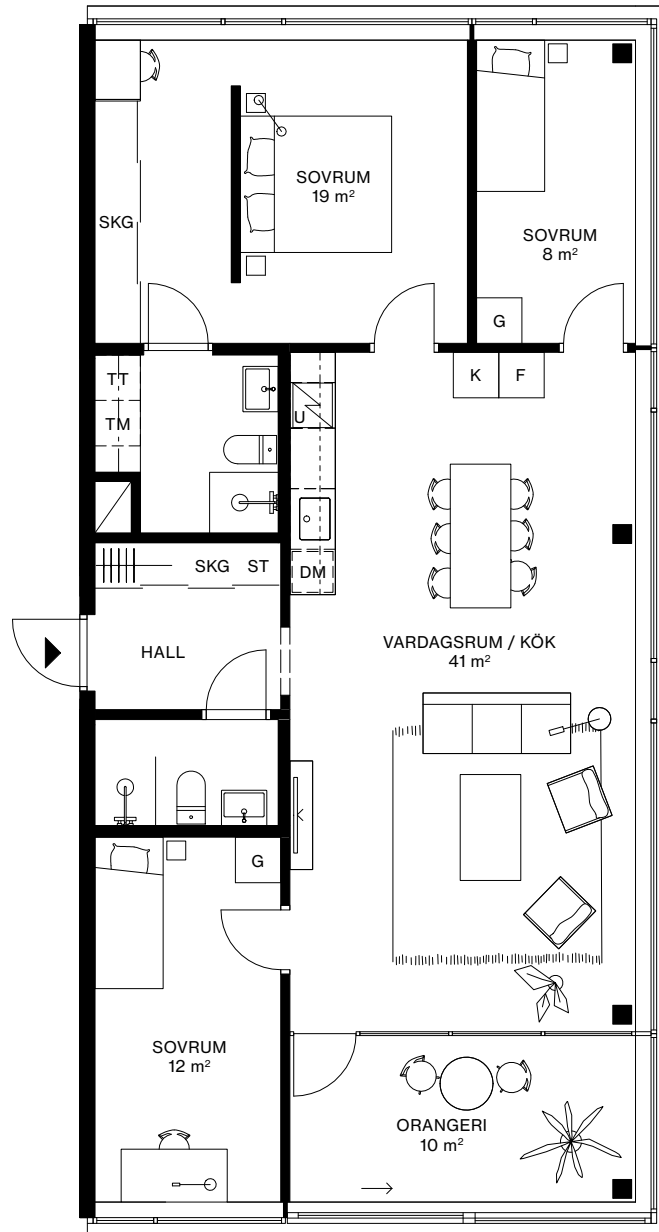

LÄGENHET: 1701

VÅNING: 8

4 ROK, 99 m<sup>2</sup> + ORANGERI 10 m<sup>2</sup>

TAKHÖJD CA 2,6 METER

---	VALBAR VÄGG
▣	INDUKTIONSHÄLL
DM	DISKMASKIN
U	UGN
K	KYL
F	FRYS
K/F	KYL/FRYS
▣	KAPPHYLLA
G	GARDEROB
SKG	SKJUTDÖRRSGARDEROB
ST	STÄDSKÅP
HS	HÖGSKÅP
TM	TVÄTTMASKIN
TT	TORKTUMLARE
KM	KOMBIMASKIN

0 1 2 5 10 METER

SKALA 1:100 (A4)

AVVIKELSER KAN FÖREKOMMA. YTANGIVELSER ÄR PRELIMINÄRA.  
PELARPLACERING KAN KOMMA ATT JUSTERAS.