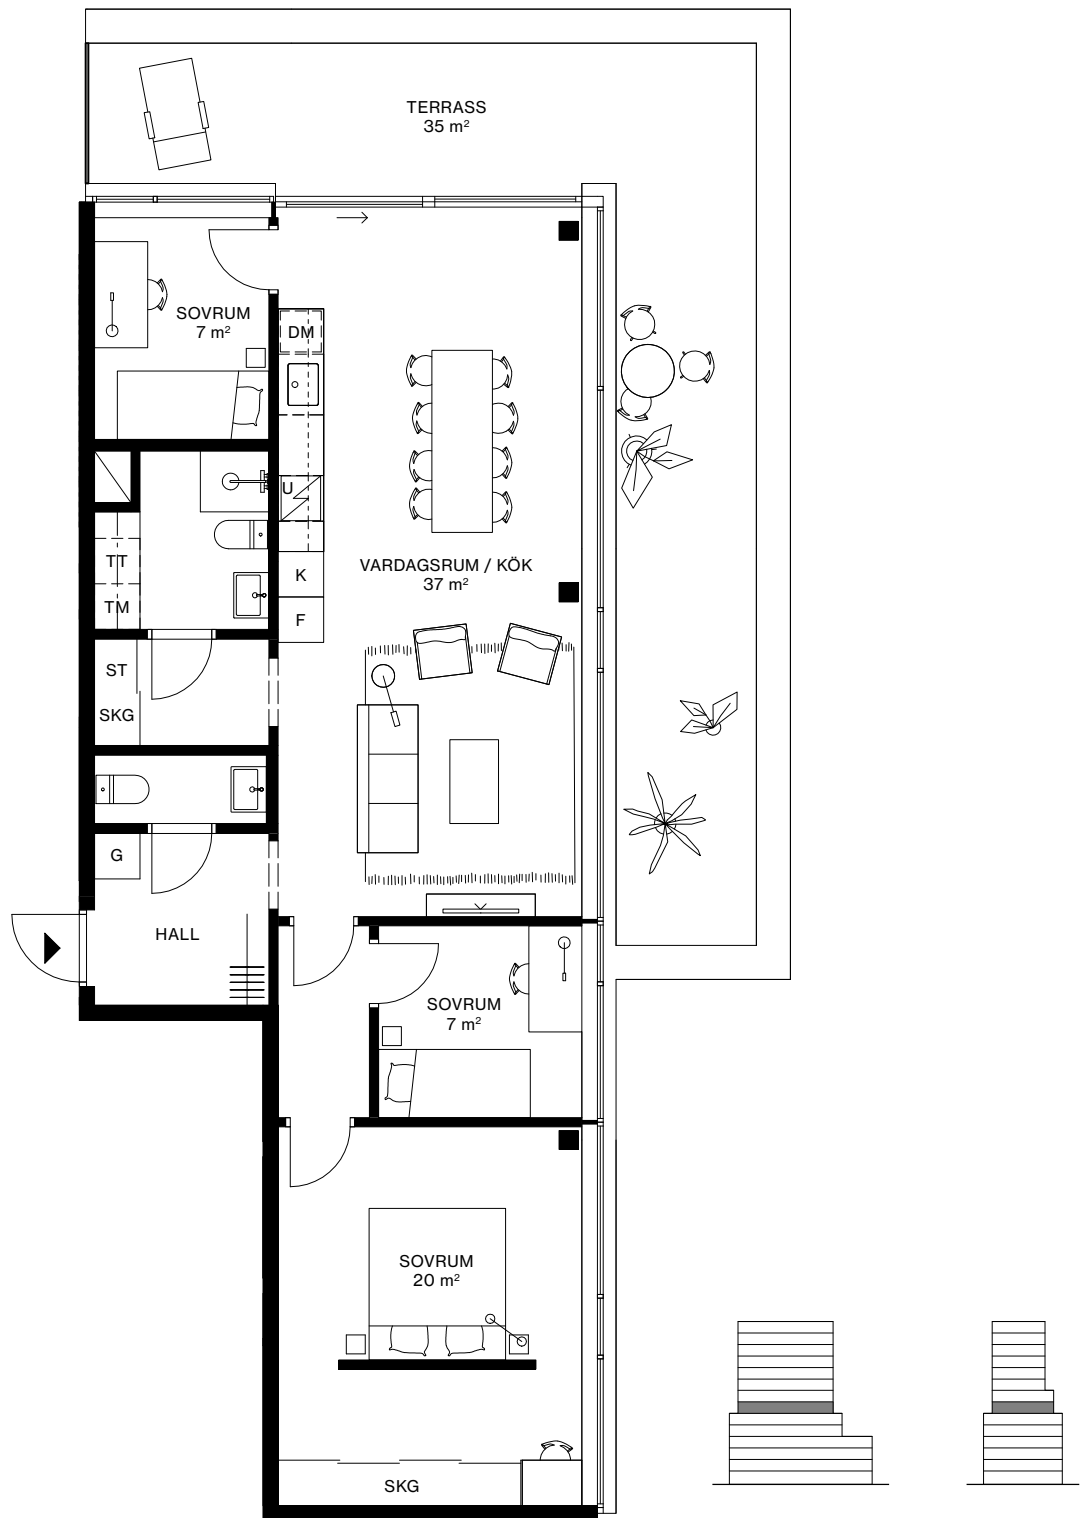

LÄGENHET: 1604

VÅNING: 7

4 ROK, 92 m<sup>2</sup> + TERRASS 35 m<sup>2</sup>

TAKHÖJD CA 2,6 METER

- VALBAR VÄGG
- DM INDUKTIONSHÄLL
- DM DISKMASKIN
- U UGN
- K KYL
- F FRYS
- K/F KYL/FRYS
- ||||| KAPPHYLLA
- G GARDEROB
- SKG SKJUTDÖRRSGARDEROB
- ST STÄDSKÅP
- HS HÖGSKÅP
- TM TVÄTTMASKIN
- TT TORKTUMLARE
- KM KOMBIMASKIN

0 1 2 5 10 METER

SKALA 1:100 (A4)

AVVIKELSER KAN FÖREKOMMA. YTANGIVELSER ÄR PRELIMINÄRA.  
PELARPLACERING KAN KOMMA ATT JUSTERAS.