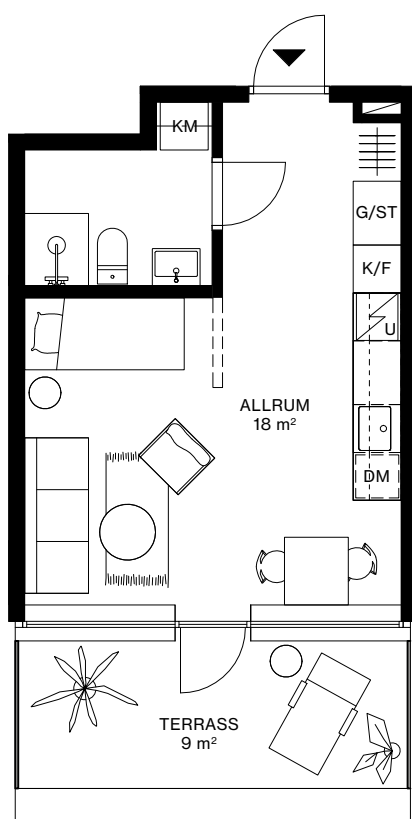

LÄGENHET: 1602

VÅNING: 7

1 ROK, 28 m<sup>2</sup> + TERRASS 9 m<sup>2</sup>

TAKHÖJD CA 2,6 METER

---	VALBAR VÄGG
▣	INDUKTIONSHÄLL
DM	DISKMASKIN
U	UGN
K	KYL
F	FRYS
K/F	KYL/FRYS
▣	KAPPHYLLA
G	GARDEROB
SKG	SKJUTDÖRRSGARDEROB
ST	STÄDSKÅP
HS	HÖGSKÅP
TM	TVÄTTMASKIN
TT	TORKTUMLARE
KM	KOMBIMASKIN

0 1 2 5 10 METER

SKALA 1:100 (A4)

AVVIKELSER KAN FÖREKOMMA. YTANGIVELSER ÄR PRELIMINÄRA.  
PELARPLACERING KAN KOMMA ATT JUSTERAS.