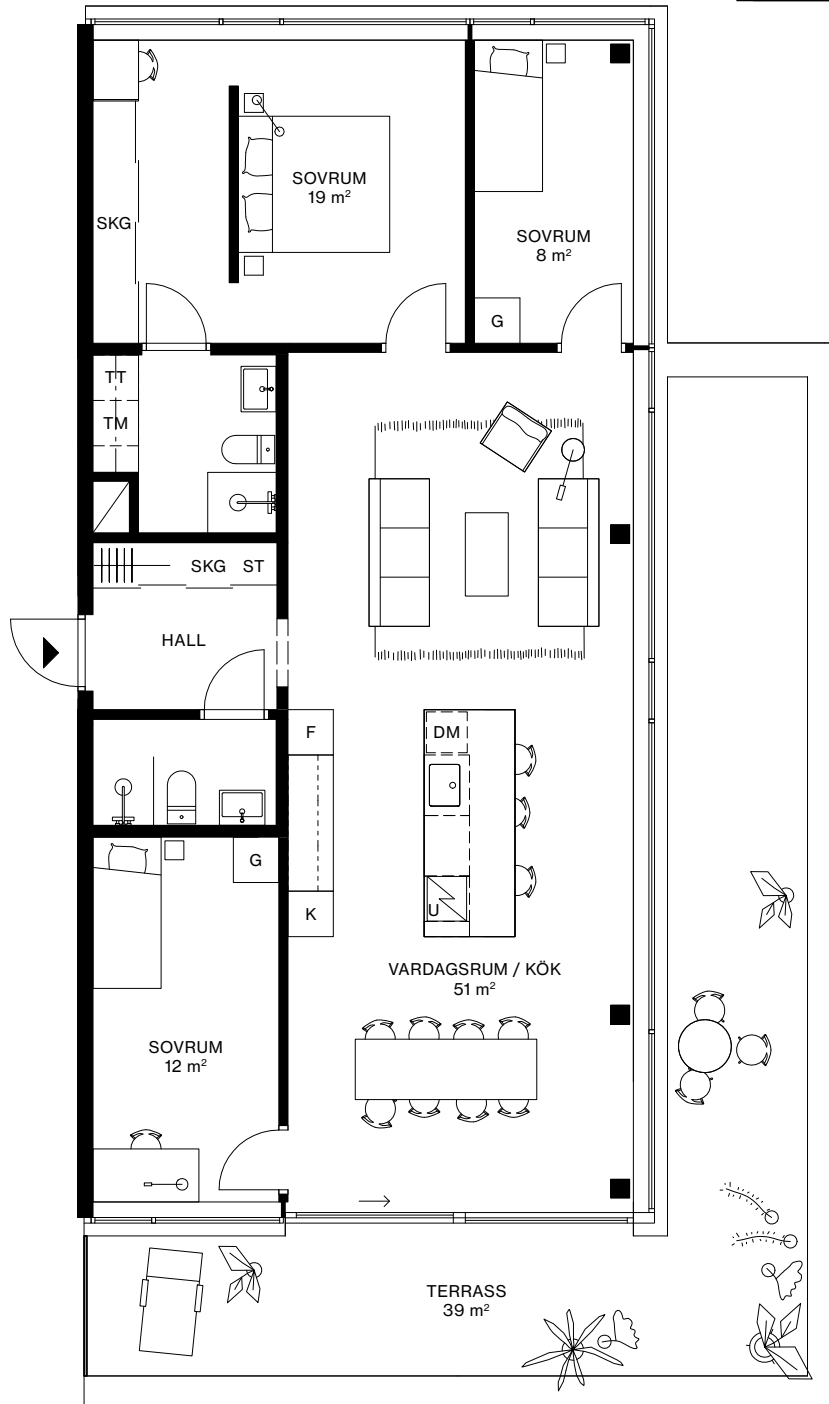

LÄGENHET: 1601

VÅNING: 7

4 ROK, 109 m² + TERRASS 39 m²

TAKHÖJD CA 2,6 METER

---	VALBAR VÄGG
☒	INDUKTIONSHÄLL
DM	DISKMASKIN
U	UGN
K	KYL
F	FRYS
K/F	KYL/FRYS
	KAPPHYLLA
G	GARDEROB
SKG	SKJUTDÖRRSGARDEROB
ST	STÄDSKÅP
HS	HÖGSKÅP
TM	TVÄTTMASKIN
TT	TORKTUMLARE
KM	KOMBIMASKIN

0 1 2 5 10 METER

SKALA 1:100 (A4)

AVVIKELSER KAN FÖREKOMMA. YTANGIVELSER ÄR PRELIMINÄRA.
PELARPLACERING KAN KOMMA ATT JUSTERAS.