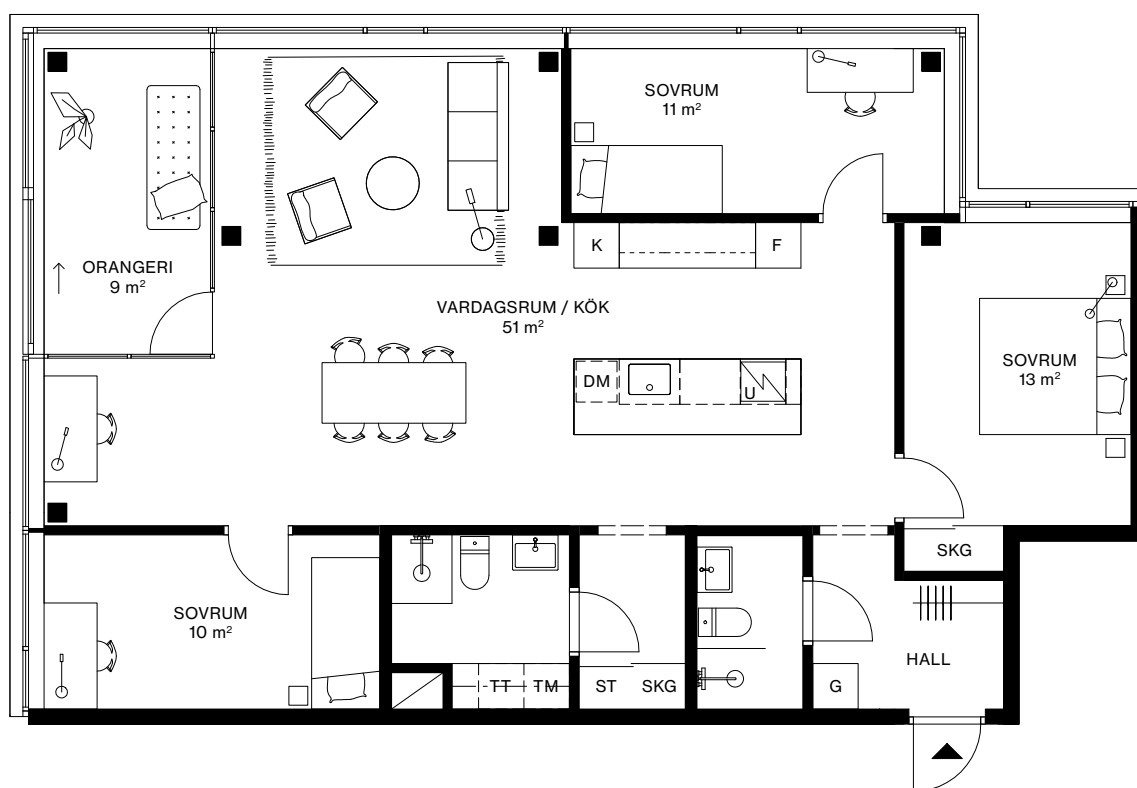

LÄGENHET: 1506

VÅNING: 6

4 ROK, 106 m² + ORANGERI 9 m²

TAKHÖJD CA 2,6 METER

---	VALBAR VÄGG
☒	INDUKTIONSHÄLL
DM	DISKMASKIN
U	UGN
K	KYL
F	FRYS
K/F	KYL/FRYS
	KAPPHYLLA
G	GARDEROB
SKG	SKJUTDÖRRSGARDEROB
ST	STÄDSKÅP
HS	HÖGSKÅP
TM	TVÄTTMASKIN
TT	TORKTUMLARE
KM	KOMBIMASKIN

0 1 2 5 10 METER

SKALA 1:100 (A4)

AVVIKELSER KAN FÖREKOMMA. YTANGIVELSER ÄR PRELIMINÄRA.
PELARPLACERING KAN KOMMA ATT JUSTERAS.