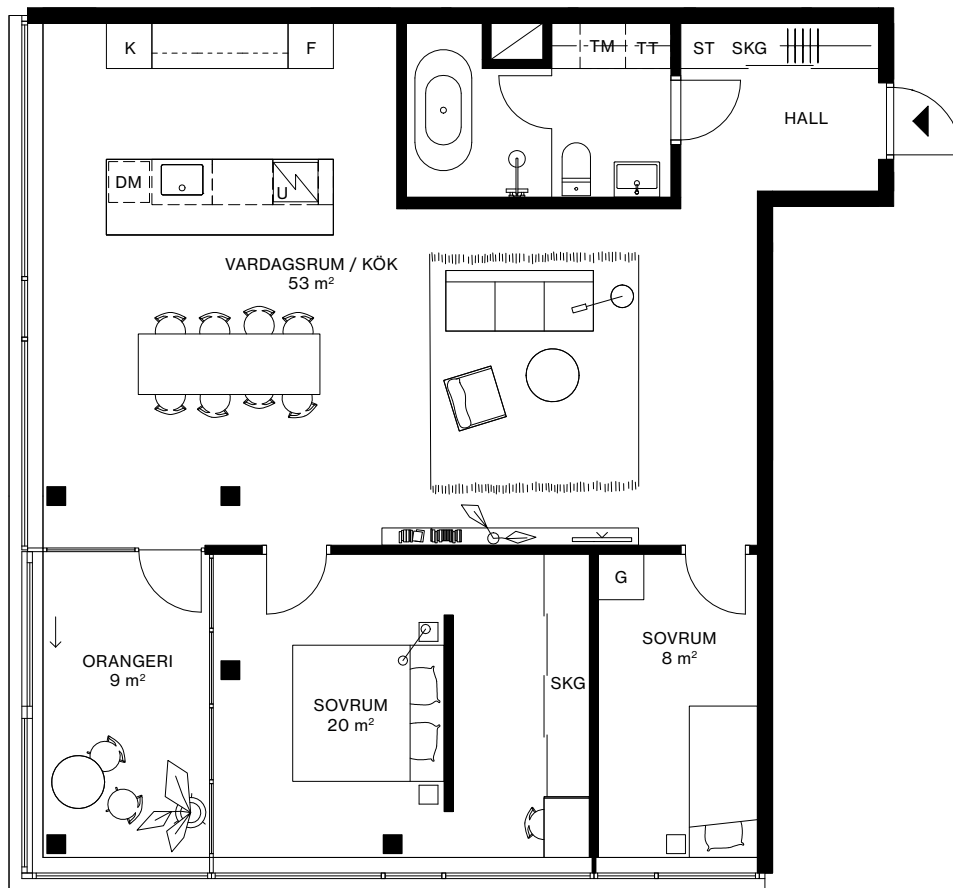

LÄGENHET: 1505

VÅNING: 6

3 ROK, 98 m² + ORANGERI 9 m²

TAKHÖJD CA 2,6 METER

- VALBAR VÄGG
- ▣ INDUKTIONSHÄLL
- DM DISKMASKIN
- U UGN
- K KYL
- F FRY
- K/F KYL/FRYS
- ▨ KAPPHYLLA
- G GARDEROB
- SKG SKJUTDÖRRSGARDEROB
- ST STÄDSKÅP
- HS HÖGSKÅP
- TM TVÄTTMASKIN
- TT TORKTUMLARE
- KM KOMBIMASKIN

0 1 2 5 10 METER

SKALA 1:100 (A4)

AVVIKELSER KAN FÖREKOMMA. YTANGIVELSER ÄR PRELIMINÄRA.
PELARPLACERING KAN KOMMA ATT JUSTERAS.