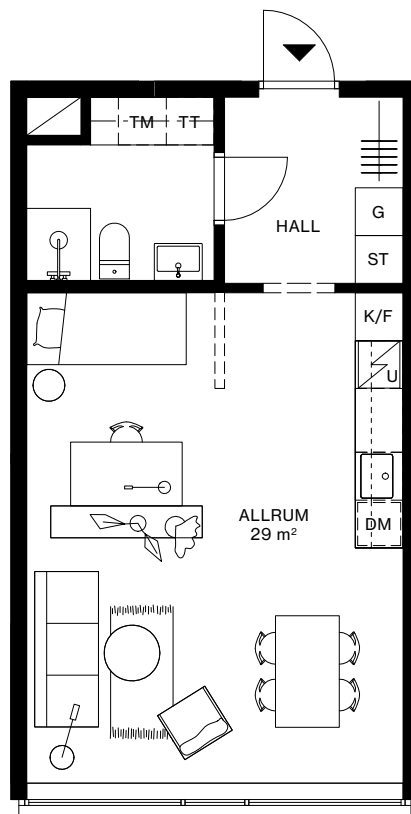

LÄGENHET: 1504  
VÅNING: 6  
1 ROK, 40 m<sup>2</sup>

TAKHÖJD CA 2,6 METER

---	VALBAR VÄGG
☒	INDUKTIONSHÄLL
DM	DISKMASKIN
U	UGN
K	KYL
F	FRYS
K/F	KYL/FRYS
	KAPPHYLLA
G	GARDEROB
SKG	SKJUTDÖRRSGARDEROB
ST	STÄDSKÅP
HS	HÖGSKÅP
TM	TVÄTTMASKIN
TT	TORKTUMLARE
KM	KOMBIMASKIN

0 1 2 5 10 METER

SKALA 1:100 (A4)

AVVIKELSER KAN FÖREKOMMA. YTANGIVELSER ÄR PRELIMINÄRA.  
PELARPLACERING KAN KOMMA ATT JUSTERAS.