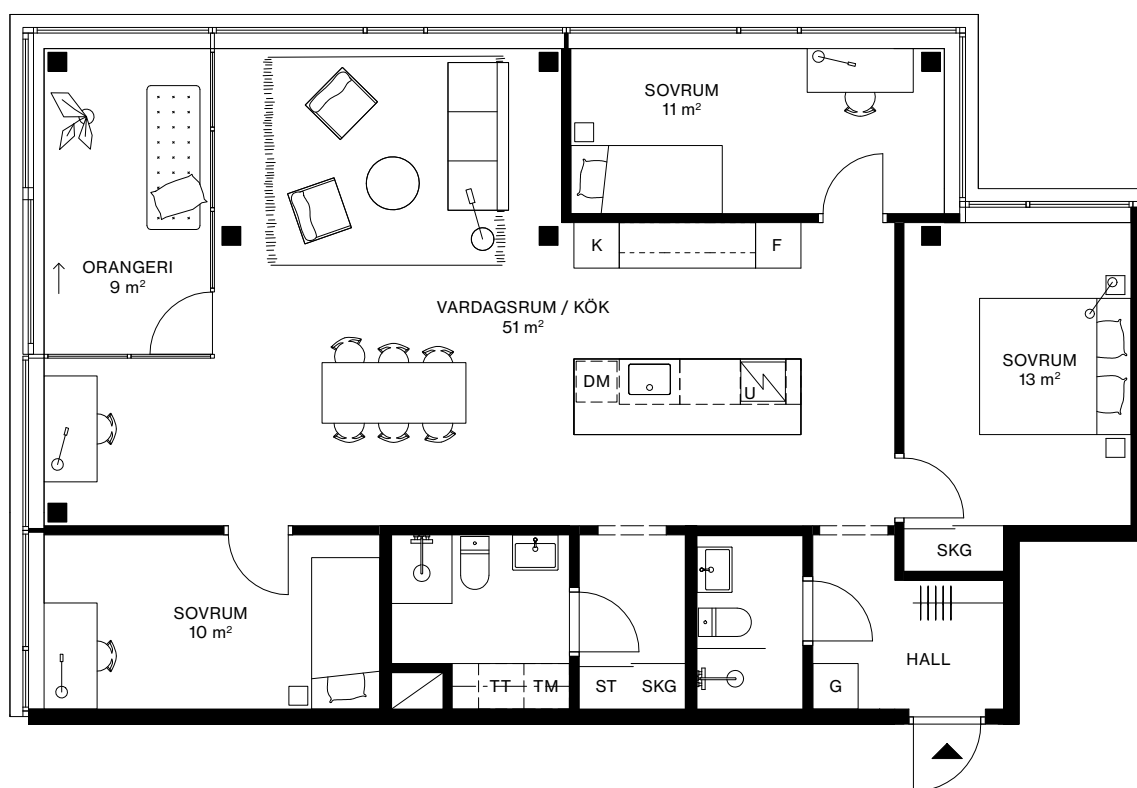

LÄGENHET: 1406

VÅNING: 5

4 ROK, 106 m² + ORANGERI 9 m²

TAKHÖJD CA 2,6 METER

---	VALBAR VÄGG
☒	INDUKTIONSHÄLL
DM	DISKMASKIN
U	UGN
K	KYL
F	FRYS
K/F	KYL/FRYS
	KAPPHYLLA
G	GARDEROB
SKG	SKJUTDÖRRSGARDEROB
ST	STÄDSKÅP
HS	HÖGSKÅP
TM	TVÄTTMASKIN
TT	TORKTUMLARE
KM	KOMBIMASKIN

SKALA 1:100 (A4)

AVVIKELSER KAN FÖREKOMMA. YTANGIVELSER ÄR PRELIMINÄRA.
PELARPLACERING KAN KOMMA ATT JUSTERAS.