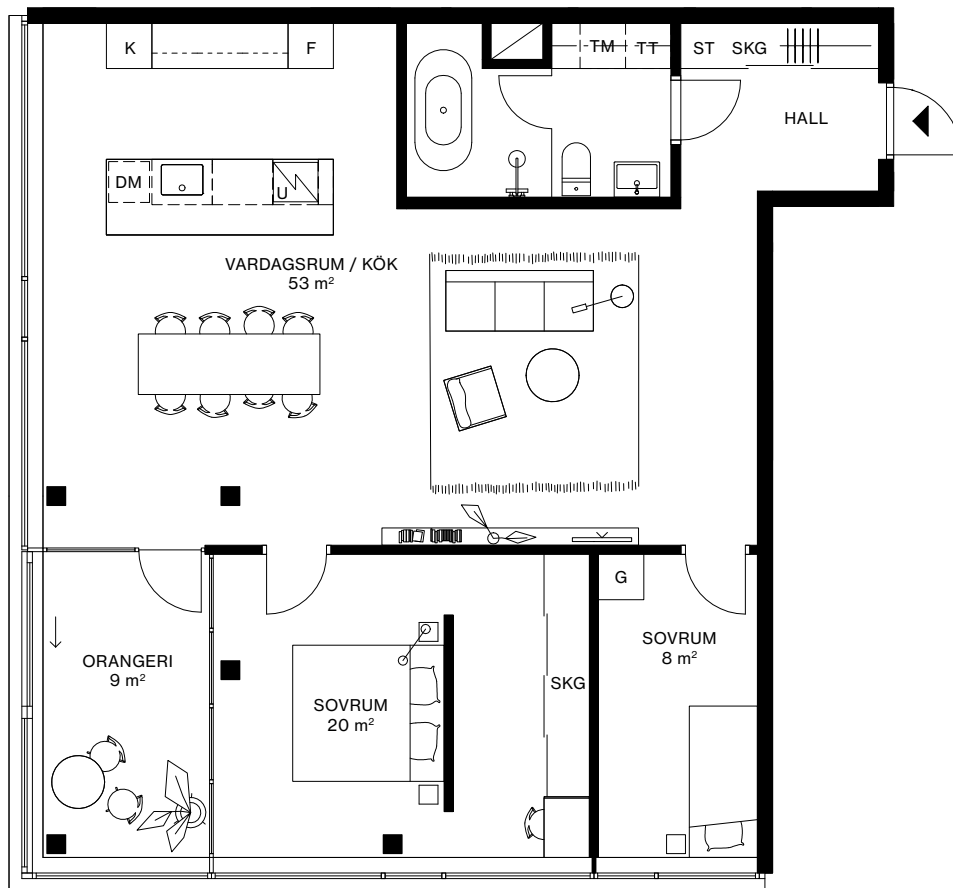

LÄGENHET: 1405

VÅNING: 5

3 ROK, 98 m<sup>2</sup> + ORANGERI 9 m<sup>2</sup>

TAKHÖJD CA 2,6 METER

- VALBAR VÄGG
- ▣ INDUKTIONSHÄLL
- DM DISKMASKIN
- U UGN
- K KYL
- F FRY
- K/F KYL/FRYS
- |||| KAPPHYLLA
- G GARDEROB
- SKG SKJUTDÖRRSGARDEROB
- ST STÄDSKÅP
- HS HÖGSKÅP
- TM TVÄTTMASKIN
- TT TORKTUMLARE
- KM KOMBIMASKIN

0 1 2 5 10 METER

SKALA 1:100 (A4)

AVVIKELSER KAN FÖREKOMMA. YTANGIVELSER ÄR PRELIMINÄRA.  
PELARPLACERING KAN KOMMA ATT JUSTERAS.