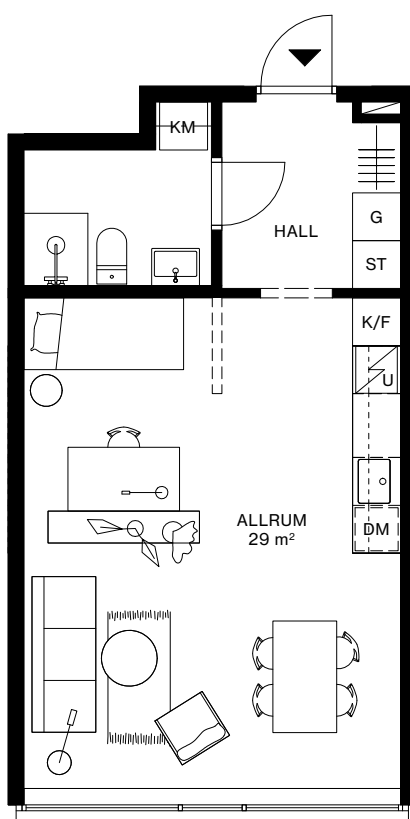

LÄGENHET: 1403

VÅNING: 5

1 ROK, 39 m²

TAKHÖJD CA 2,6 METER

---	VALBAR VÄGG
▣	INDUKTIONSHÄLL
DM	DISKMASKIN
U	UGN
K	KYL
F	FRYS
K/F	KYL/FRYS
	KAPPHYLLA
G	GARDEROB
SKG	SKJUTDÖRRSGARDEROB
ST	STÄDSKÅP
HS	HÖGSKÅP
TM	TVÄTTMASKIN
TT	TORKTUMLARE
KM	KOMBIMASKIN

0 1 2 5 10 METER

SKALA 1:100 (A4)

AVVIKELSER KAN FÖREKOMMA. YTANGIVELSER ÄR PRELIMINÄRA.
PELARPLACERING KAN KOMMA ATT JUSTERAS.