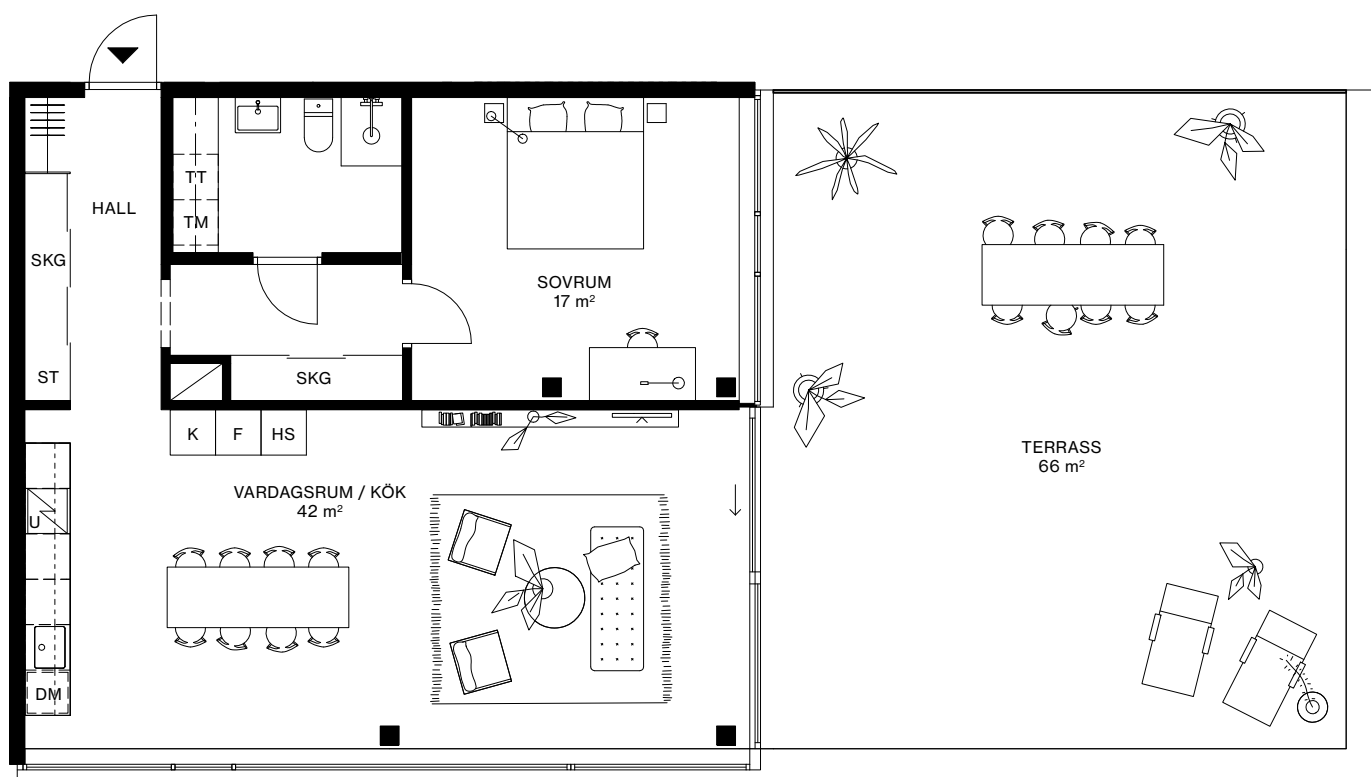

LÄGENHET: 1402

VÅNING: 5

2 ROK, 80 m² + TERRASS 66 m²

TAKHÖJD CA 2,6 METER

---	VALBAR VÄGG
▣	INDUKTIONSHÄLL
DM	DISKMASKIN
U	UGN
K	KYL
F	FRYS
K/F	KYL/FRYS
	KAPPHYLLA
G	GARDEROB
SKG	SKJUTDÖRRSGARDEROB
ST	STÄDSKÅP
HS	HÖGSKÅP
TM	TVÄTTMASKIN
TT	TORKTUMLARE
KM	KOMBIMASKIN

0 1 2 5 10 METER

SKALA 1:100 (A4)

AVVIKELSER KAN FÖREKOMMA. YTANGIVELSER ÄR PRELIMINÄRA.
PELARPLACERING KAN KOMMA ATT JUSTERAS.