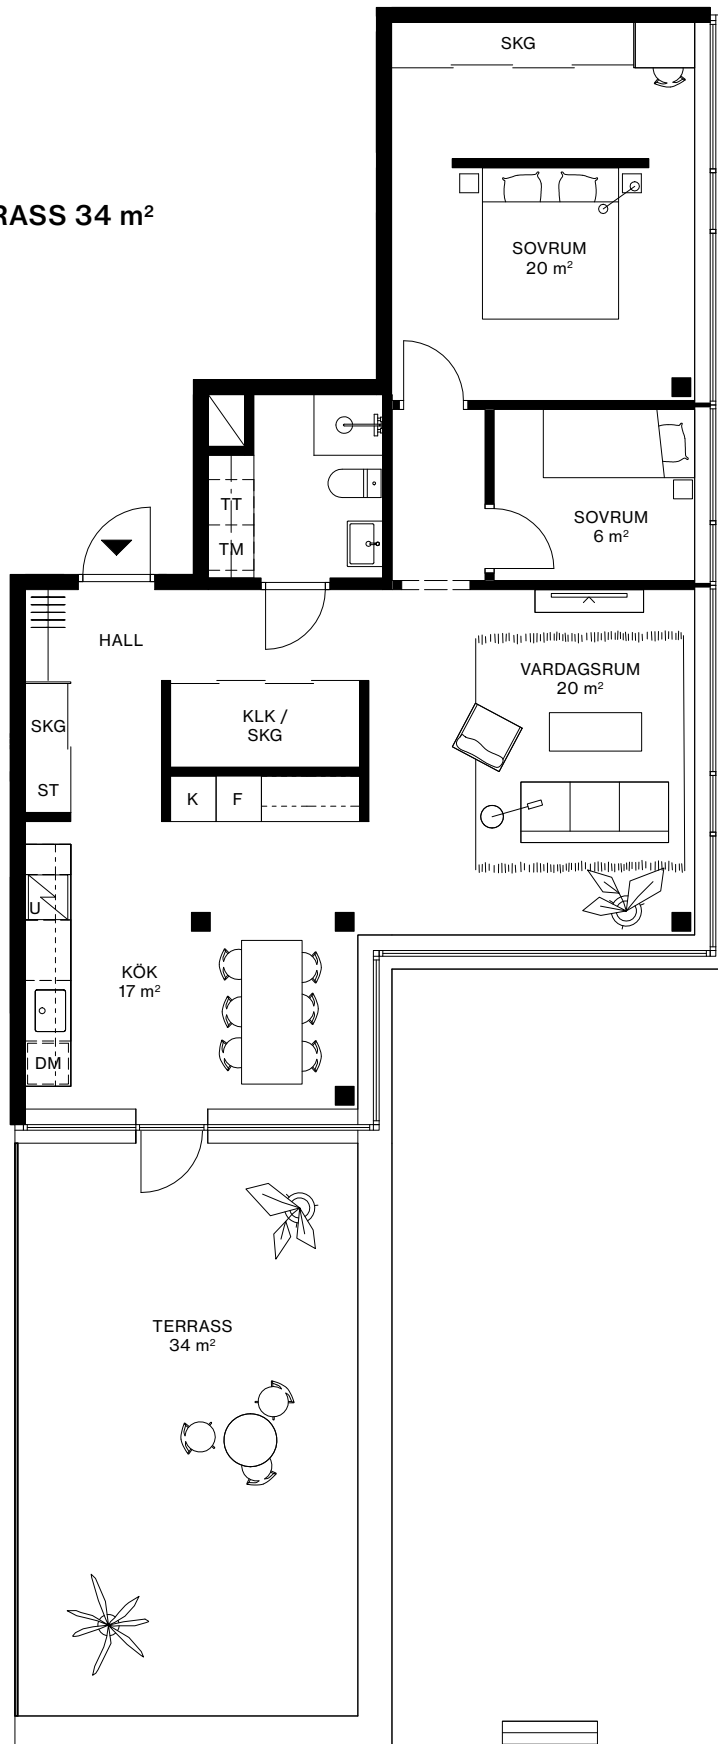

PARK

TOSITO
WWW.TOSITO.SE/PARK

LÄGENHET: 1401
VÅNING: 5
3 ROK, 86 m² + TERRASS 34 m²

TAKHÖJD CA 2,6 METER

---	VALBAR VÄGG
DM	INDUKTIONSHÄLL
U	DISKMASKIN
K	UGN
F	KYL
K/F	FRYS
	KYL/FRYS
G	KAPPHYLLA
SKG	GARDEROB
ST	SKJUTDÖRRSGARDEROB
HS	STÄDSKÅP
TM	HÖGSKÅP
TT	TVÄTTMASKIN
KM	TORRTUMLARE
	KOMBIMASKIN

0 1 2 5 10 METER

SKALA 1:100 (A4)

AVVIKELSER KAN FÖREKOMMA. YTANGIVELSER ÄR PRELIMINÄRA.
PELARPLACERING KAN KOMMA ATT JUSTERAS.